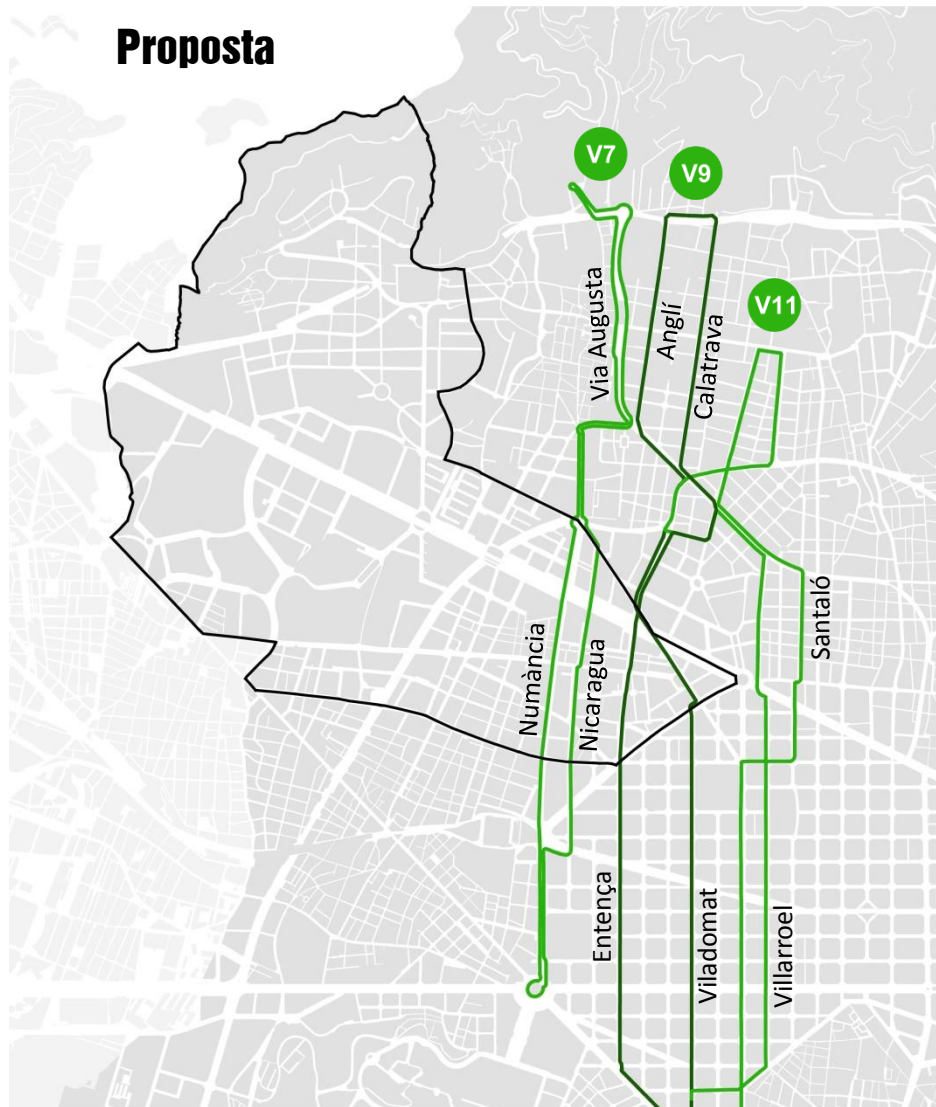

Actual

Proposta

32 EST. SANTS / ROQUETES
27 PL. ESPANYA / ROQUETES

fq 7 minuts
fq 7 minuts

D40 PL. ESPANYA / CANYELLES
27 ESTACIÓ DE SANTS / ROQUETES

fq 8 minuts
fq 8 minuts

Actual

60 BESÒS-VERNEDA / AV. ESPLUGUES

fq 15 minuts

Proposta

H2 AV. ESPLUGUES / TRINITAT NOVA

fq 10 minuts

Actual

Proposta

66 PL. CATALUNYA / SARRIÀ

41 PL. CATALUNYA / PL. FRANCESC MACIÀ

fq 24 minuts

fq 8 minuts

V7 PL ESPANYA / SARRIÀ

V9 POBLE SEC / SARRIÀ

V11 WTC / BONANOVA

fq 6 minuts

fq 13 minuts

fq 10 minuts

Actual

54 ESTACIÓ DEL NORD / CAMPUS NORD

fq 10 minuts

Proposta

V1 GRAN VIA L'HOSPITALET / AV. D'ESPLUGUES fq 10 minuts

54 COLLBLANC / ESTACIÓ DEL NORD

fq 8 minuts

H8 CAMP NOU / LA MAQUINISTA fq 7 minuts
H10 PL. SANTS / OLÍMPIC BADALONA fq 8 minuts