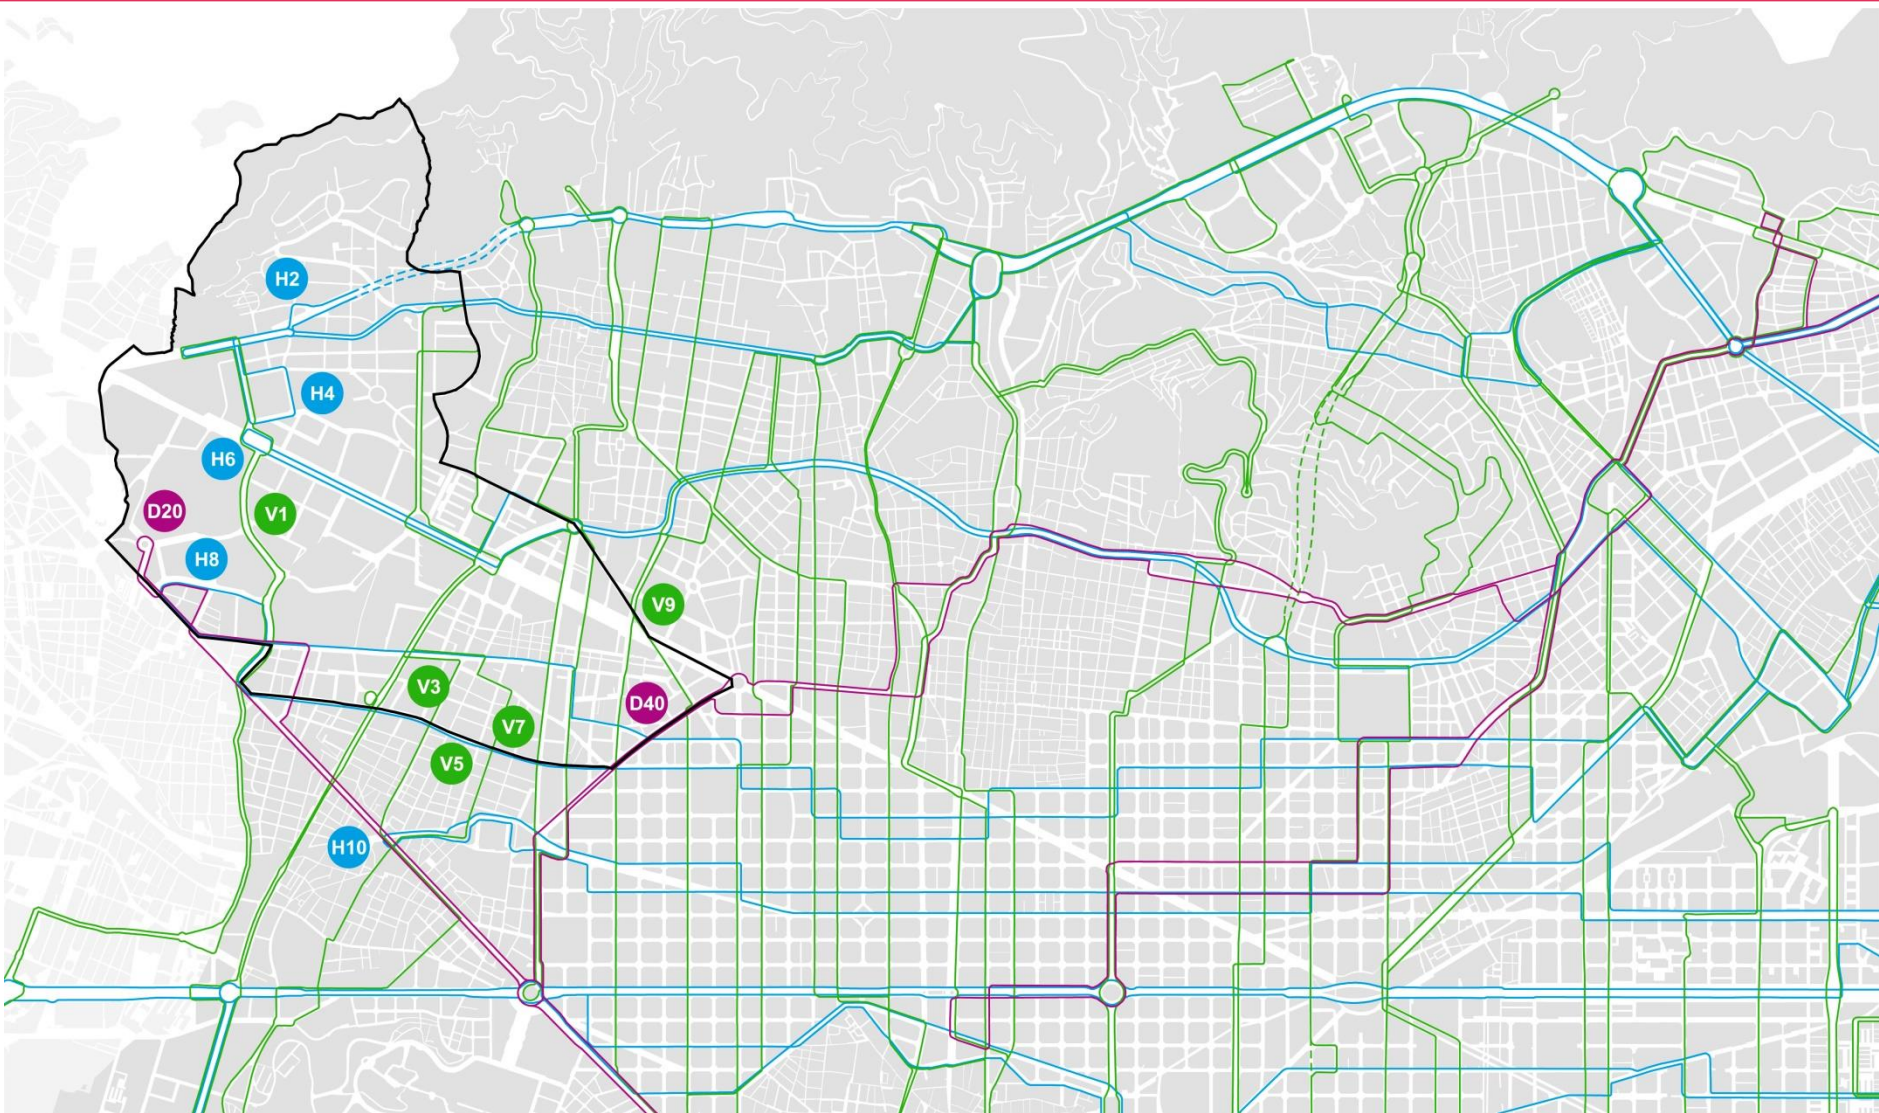

XARXA BUS

Gener de 2017

Línies NXB – Proposta / Principals serveis i equipaments

- 1 Seu del districte
- 2 Of. Habitatge
- 3 CC. Can Déu
- 4 CC. Tomassa Cuevas
- 5 CC. Pere IV
- 6 CC. Trias i Peitx
- 7 CAP les Corts
- 8 CAP Montnegre
- 9 CAP Numància
- 10 CSS. St. Ramón
- 11 CSS. les Corts
- 12 CEIP Pau Romeva
- 13 CEIP les Corts
- 14 CEIP Ausias March
- 15 CEIP Lavínia
- 16 CEIP Barcelona
- 17 CEIP Duran i Bas
- 18 CEIP Itaca
- 19 IES Ausias March
- 20 IES Joan Boscà
- 21 IES les Corts
- 22 Casal Barri la Mercè

Actual

Proposta

32 EST. SANTS / ROQUETES
27 PL. ESPANYA / ROQUETES

fq 7 minuts
fq 7 minuts

D40 PL. ESPANYA / CANYELLES
27 ESTACIÓ DE SANTS / ROQUETES

fq 8 minuts
fq 8 minuts

Actual

60 BESÒS-VERNEDA / AV. ESPLUGUES

fq 24 minuts

fq 8 minuts

V7 PL ESPANYA / SARRIÀ

V9 POBLE SEC / SARRIÀ

V11 WTC / BONANOVA

fq 6 minuts

fq 13 minuts

fq 10 minuts

Actual

54 ESTACIÓ DEL NORD / CAMPUS NORD

fq 10 minuts

Proposta

V1 GRAN VIA L'HOSPITALET / AV. D'ESPLUGUES fq 10 minuts

54 COLLBLANC / ESTACIÓ DEL NORD

fq 8 minuts

H8 CAMP NOU / LA MAQUINISTA fq 7 minuts
H10 PL. SANTS / OLÍMPIC BADALONA fq 8 minuts