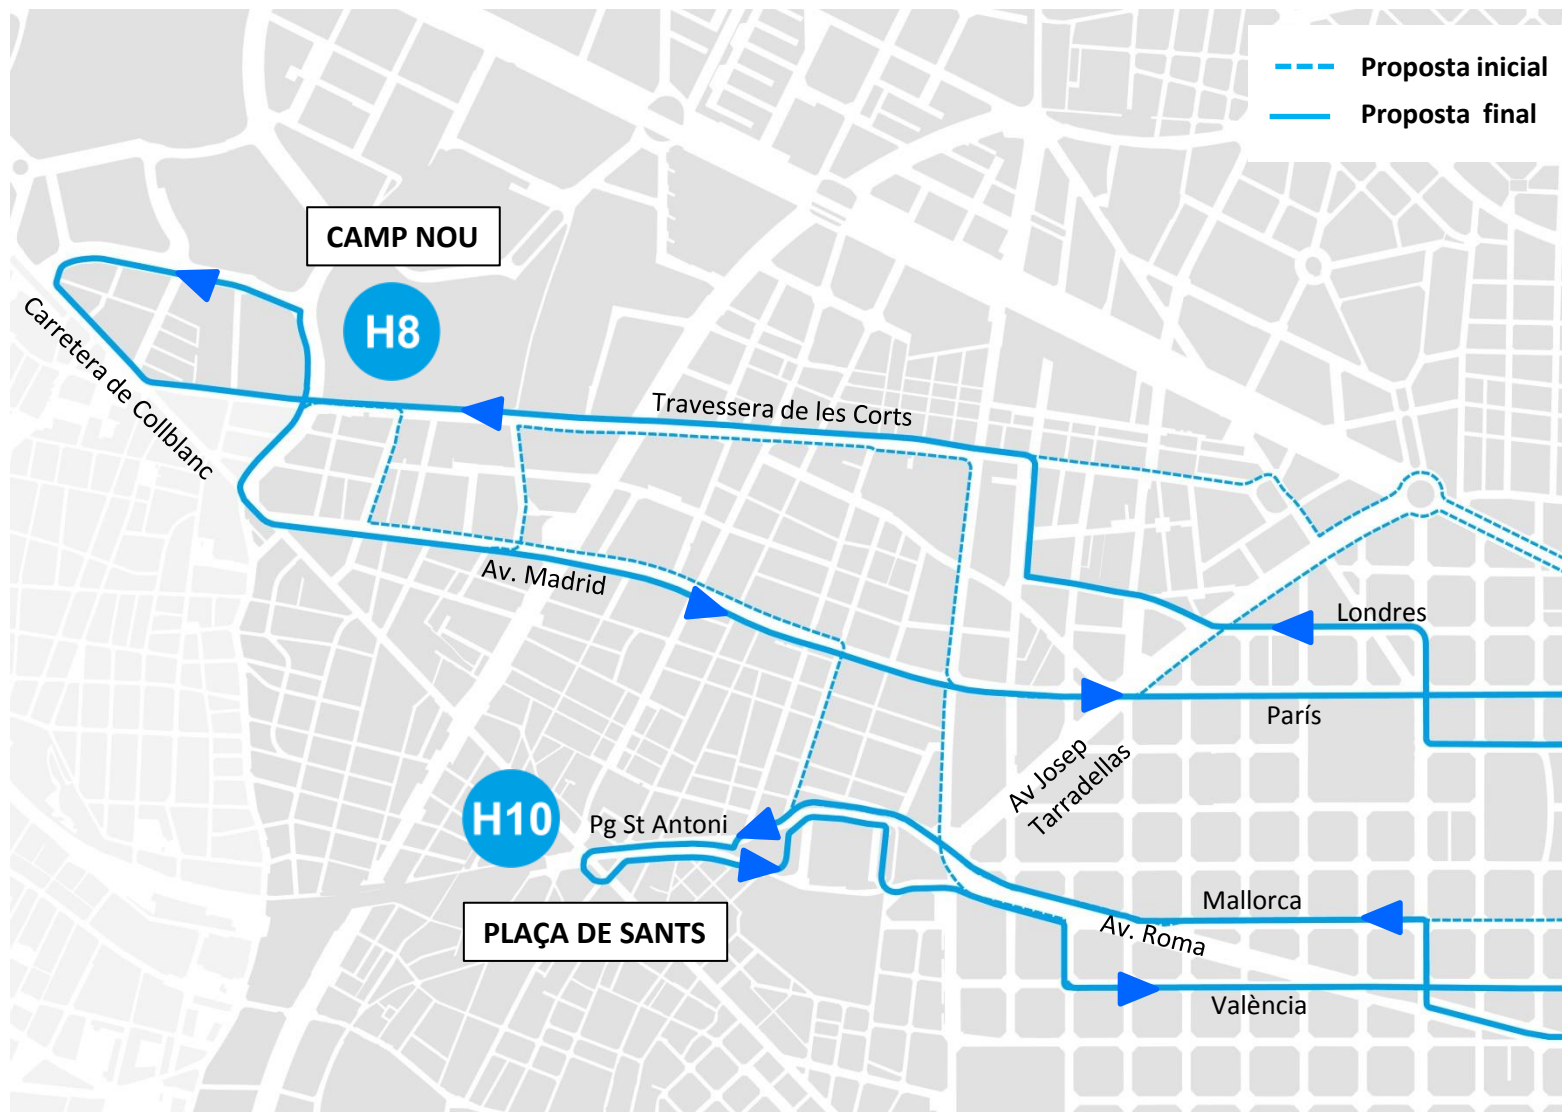

Actual

Proposta

32 EST. SANTS / ROQUETES
27 PL. ESPANYA / ROQUETES

fq 7 minuts
fq 7 minuts

D40 PL. ESPANYA / CANYELLES
27 ESTACIÓ DE SANTS / ROQUETES

fq 8 minuts
fq 8 minuts

Actual

60 BESÒS-VERNEDA / AV. ESPLUGUES

fq 24 minuts

fq 8 minuts

V7 PL ESPANYA / SARRIÀ

V9 POBLE SEC / SARRIÀ

V11 WTC / BONANOVA

fq 6 minuts

fq 13 minuts

fq 10 minuts

Actual

54 ESTACIÓ DEL NORD / CAMPUS NORD

fq 10 minuts

Proposta

V1 GRAN VIA L'HOSPITALET / AV. D'ESPLUGUES fq 10 minuts

54 COLLBLANC / ESTACIÓ DEL NORD

fq 8 minuts

H8 CAMP NOU / LA MAQUINISTA fq 7 minuts
H10 PL. SANTS / OLÍMPIC BADALONA fq 8 minuts