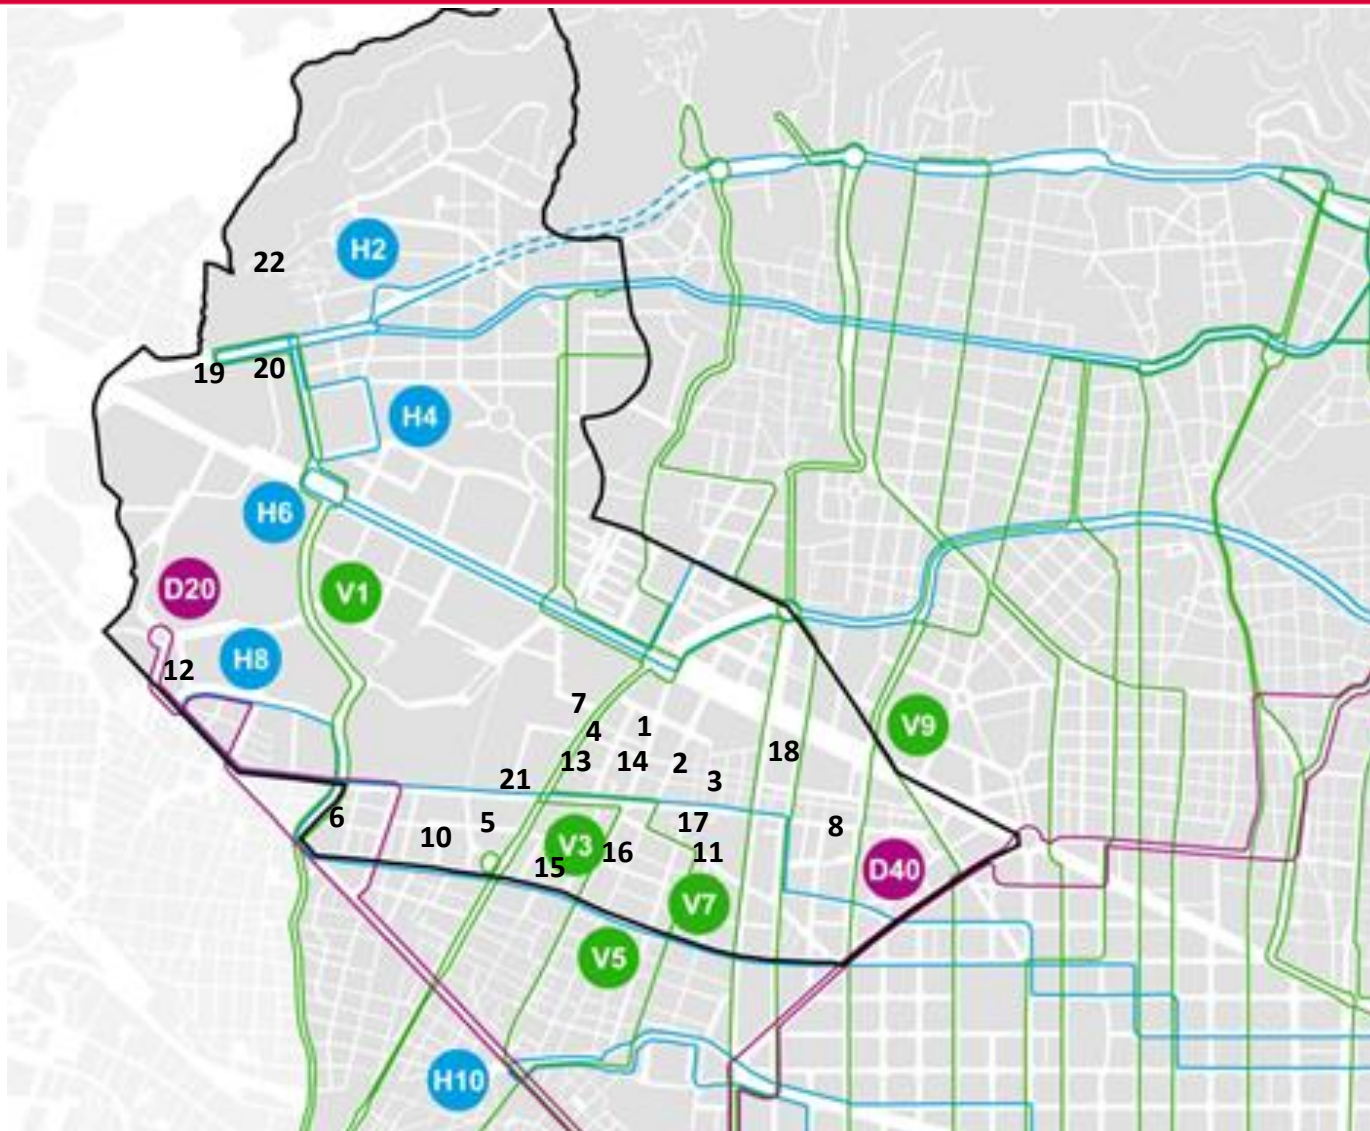

XARXA BUS

Gener de 2017

Línies NXB – Proposta / Principals serveis i equipaments

- 1 Seu del districte
- 2 Of. Habitatge
- 3 CC. Can Déu
- 4 CC. Tomassa Cuevas
- 5 CC. Pere IV
- 6 CC. Trias i Peitx
- 7 CAP les Corts
- 8 CAP Montnegre
- 9 CAP Numància
- 10 CSS. St. Ramón
- 11 CSS. les Corts
- 12 CEIP Pau Romeva
- 13 CEIP les Corts
- 14 CEIP Ausias March
- 15 CEIP Lavínia
- 16 CEIP Barcelona
- 17 CEIP Duran i Bas
- 18 CEIP Itaca
- 19 IES Ausias March
- 20 IES Joan Boscà
- 21 IES les Corts
- 22 Casal Barri la Mercè

Actual

Proposta

32 EST. SANTS / ROQUETES
27 PL. ESPANYA / ROQUETES

fq 7 minuts
fq 7 minuts

D40 PL. ESPANYA / CANYELLES
27 ESTACIÓ DE SANTS / ROQUETES

fq 8 minuts
fq 8 minuts

Actual

60 BESÒS-VERNEDA / AV. ESPLUGUES

fq 24 minuts

fq 8 minuts

V7 PL ESPANYA / SARRIÀ

V9 POBLE SEC / SARRIÀ

V11 WTC / BONANOVA

fq 6 minuts

fq 13 minuts

fq 10 minuts

Actual

54 ESTACIÓ DEL NORD / CAMPUS NORD

fq 10 minuts

Proposta

V1 GRAN VIA L'HOSPITALET / AV. D'ESPLUGUES fq 10 minuts

54 COLLBLANC / ESTACIÓ DEL NORD

fq 8 minuts

H8 CAMP NOU / LA MAQUINISTA fq 7 minuts
H10 PL. SANTS / OLÍMPIC BADALONA fq 8 minuts