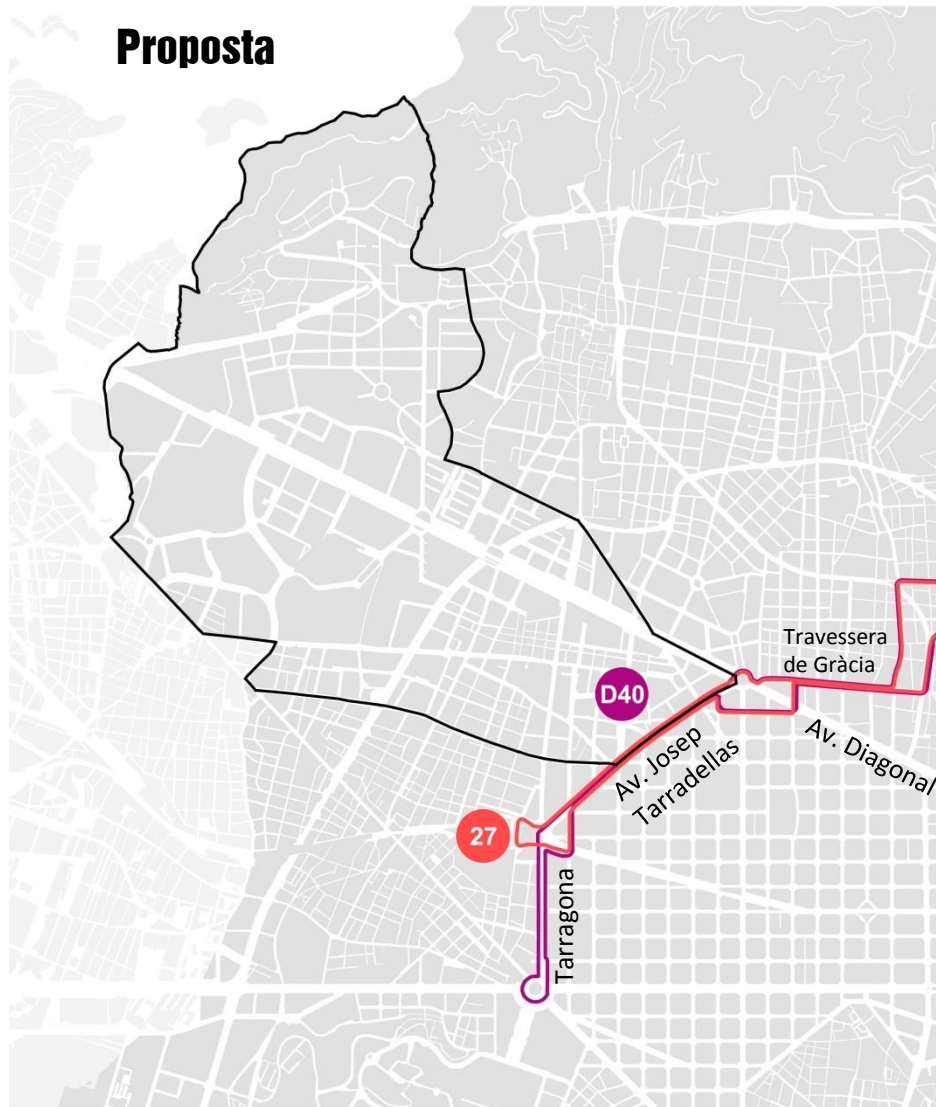

XARXA BUS

Gener de 2017

Línies NXB – Proposta / Principals serveis i equipaments

- 1 Seu del districte
- 2 Of. Habitatge
- 3 CC. Can Déu
- 4 CC. Tomassa Cuevas
- 5 CC. Pere IV
- 6 CC. Trias i Peitx
- 7 CAP les Corts
- 8 CAP Montnegre
- 9 CAP Numància
- 10 CSS. St. Ramón
- 11 CSS. les Corts
- 12 CEIP Pau Romeva
- 13 CEIP les Corts
- 14 CEIP Ausias March
- 15 CEIP Lavínia
- 16 CEIP Barcelona
- 17 CEIP Duran i Bas
- 18 CEIP Itaca
- 19 IES Ausias March
- 20 IES Joan Boscà
- 21 IES les Corts
- 22 Casal Barri la Mercè

Actual

Proposta

32 EST. SANTS / ROQUETES
27 PL. ESPANYA / ROQUETES

fq 7 minuts
fq 7 minuts

D40 PL. ESPANYA / CANYELLES
27 ESTACIÓ DE SANTS / ROQUETES

fq 8 minuts
fq 8 minuts

Actual

60 BESÒS-VERNEDA / AV. ESPLUGUES

fq 15 minuts

Proposta

H2 AV. ESPLUGUES / TRINITAT NOVA

fq 10 minuts

Actual

Proposta

66 PL. CATALUNYA / SARRIÀ

41 PL. CATALUNYA / PL. FRANCESC MACIÀ

fq 24 minuts

fq 8 minuts

V7 PL ESPANYA / SARRIÀ

V9 POBLE SEC / SARRIÀ

V11 WTC / BONANOVA

fq 6 minuts

fq 13 minuts

fq 10 minuts