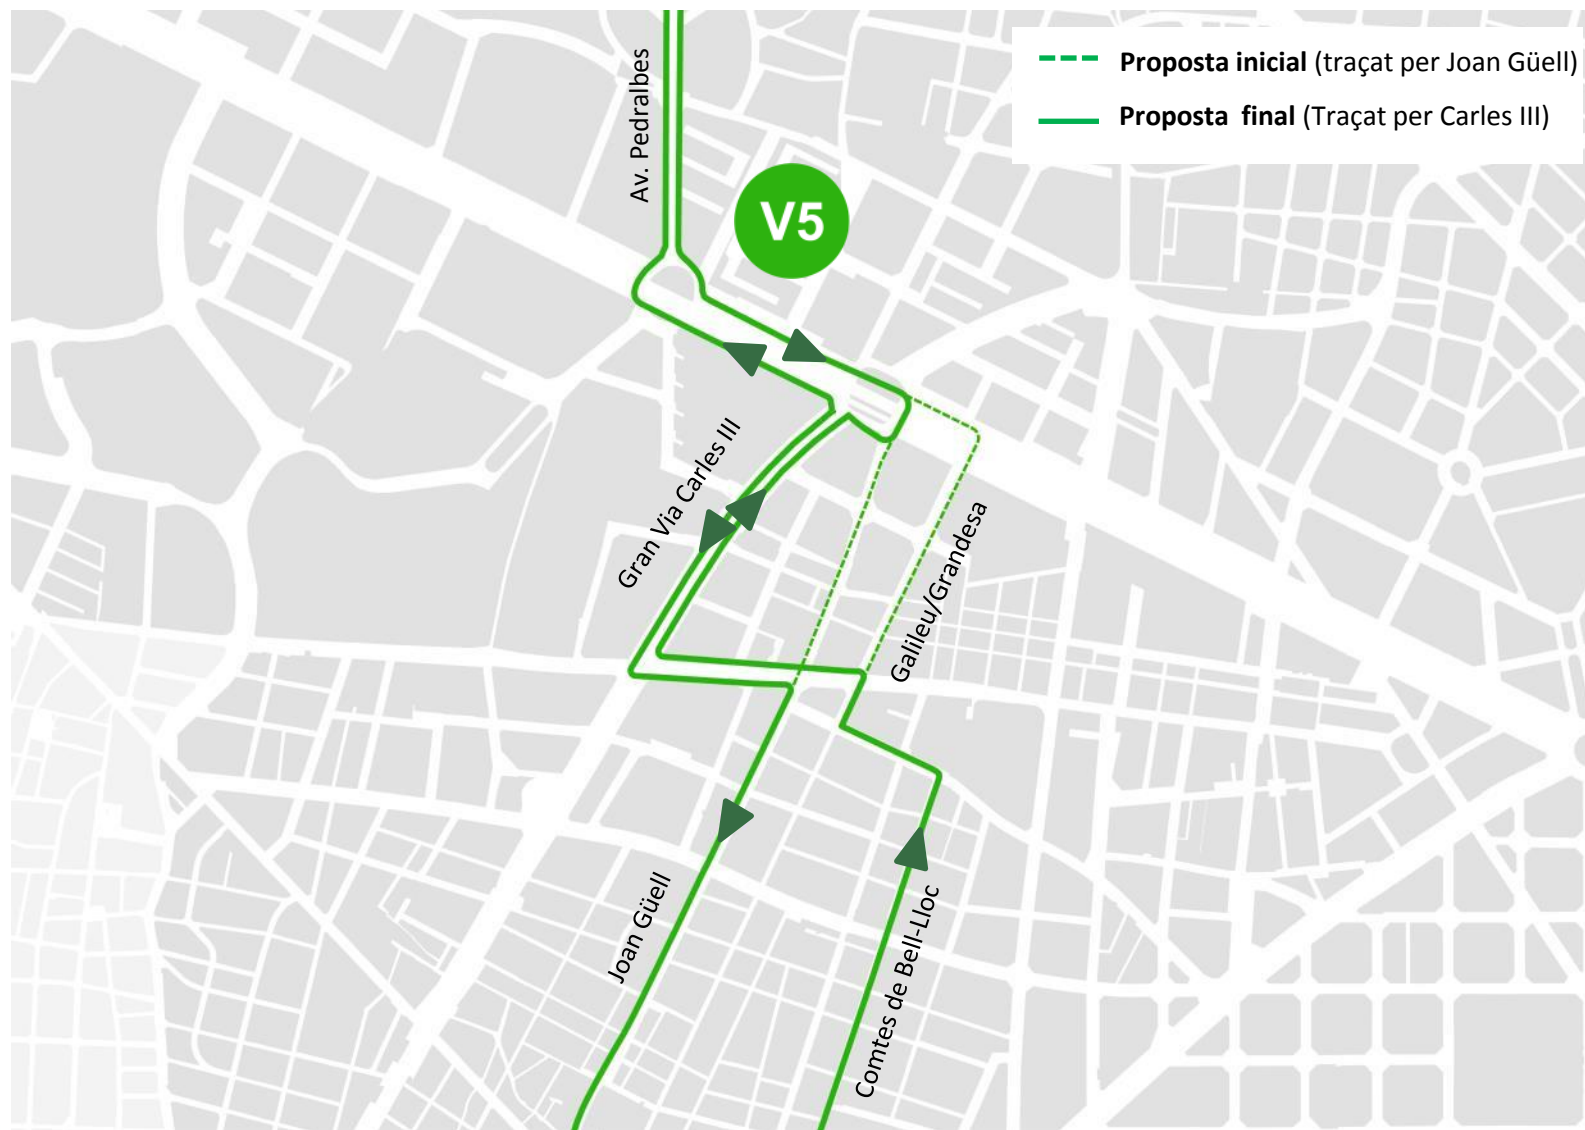

Actual

Proposta

32 EST. SANTS / ROQUETES
27 PL. ESPANYA / ROQUETES

fq 7 minuts
fq 7 minuts

D40 PL. ESPANYA / CANYELLES
27 ESTACIÓ DE SANTS / ROQUETES

fq 8 minuts
fq 8 minuts

Actual

60 BESÒS-VERNEDA / AV. ESPLUGUES

fq 24 minuts

fq 8 minuts

V7 PL ESPANYA / SARRIÀ

V9 POBLE SEC / SARRIÀ

V11 WTC / BONANOVA

fq 6 minuts

fq 13 minuts

fq 10 minuts

Actual

54 ESTACIÓ DEL NORD / CAMPUS NORD

fq 10 minuts

Proposta

V1 GRAN VIA L'HOSPITALET / AV. D'ESPLUGUES fq 10 minuts

54 COLLBLANC / ESTACIÓ DEL NORD

fq 8 minuts

H8 CAMP NOU / LA MAQUINISTA fq 7 minuts
H10 PL. SANTS / OLÍMPIC BADALONA fq 8 minuts