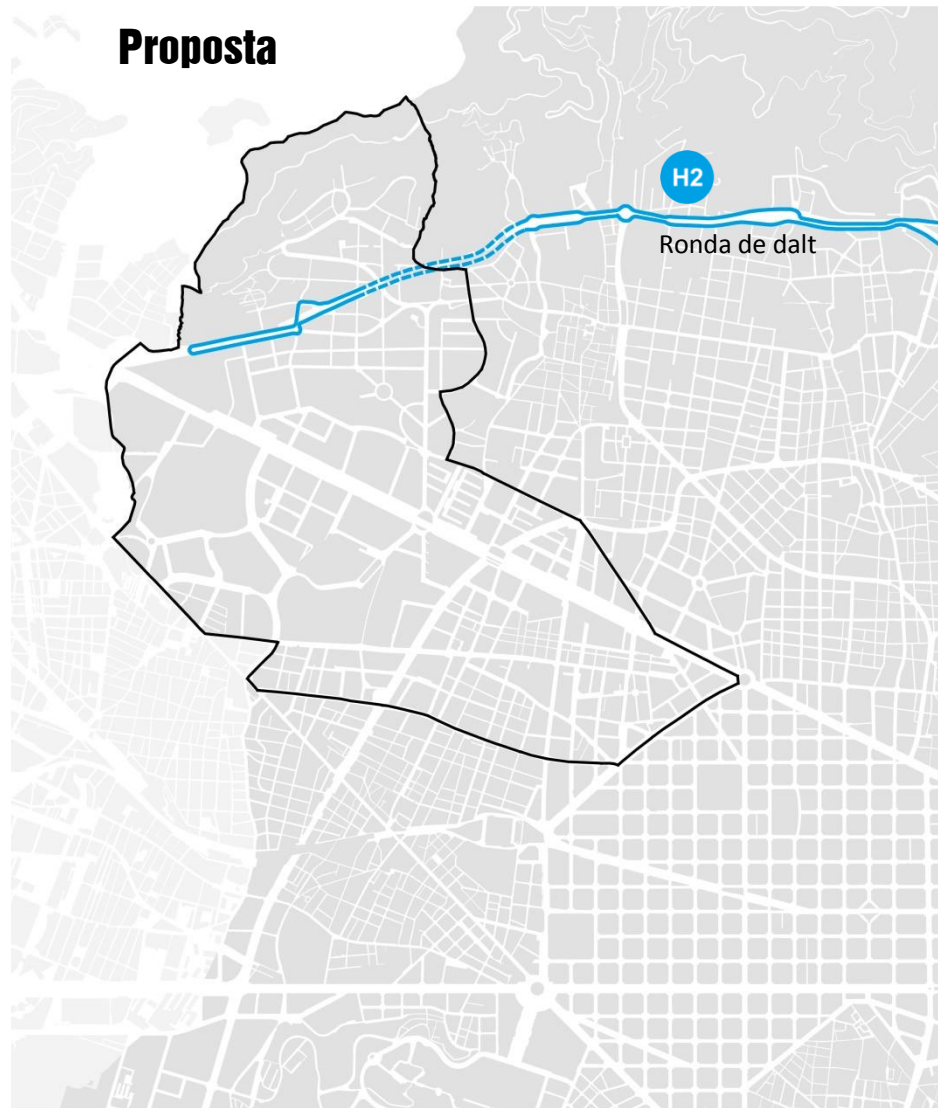

Actual

Proposta

32 EST. SANTS / ROQUETES
27 PL. ESPANYA / ROQUETES

fq 7 minuts
fq 7 minuts

D40 PL. ESPANYA / CANYELLES
27 ESTACIÓ DE SANTS / ROQUETES

fq 8 minuts
fq 8 minuts

Actual

60 BESÒS-VERNEDA / AV. ESPLUGUES

fq 15 minuts

Proposta

H2 AV. ESPLUGUES / TRINITAT NOVA

fq 10 minuts

Actual

Proposta

66 PL. CATALUNYA / SARRIÀ

41 PL. CATALUNYA / PL. FRANCESC MACIÀ

fq 24 minuts

fq 8 minuts

V7 PL ESPANYA / SARRIÀ

V9 POBLE SEC / SARRIÀ

V11 WTC / BONANOVA

fq 6 minuts

fq 13 minuts

fq 10 minuts