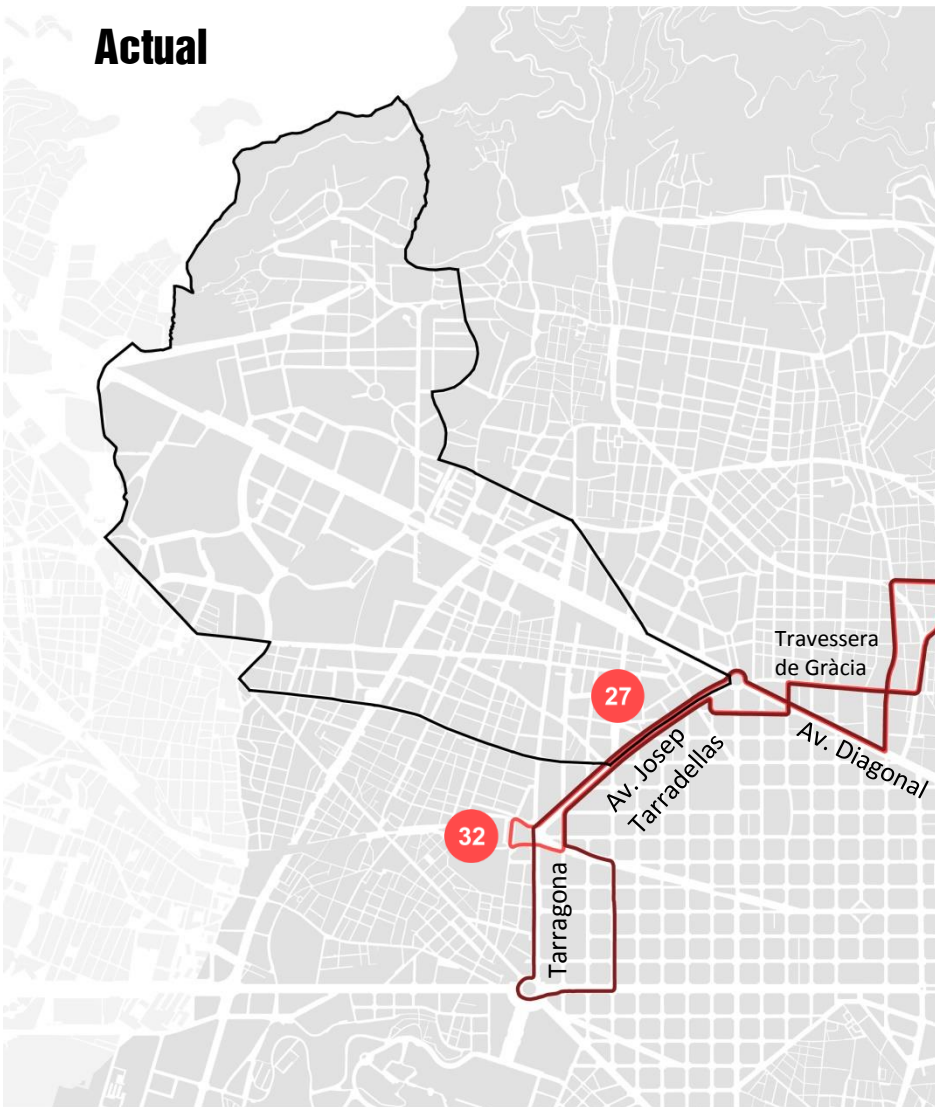

XARXA BUS

Gener de 2017

Línies NXB – Proposta / Principals serveis i equipaments

- 1 Seu del districte
- 2 Of. Habitatge
- 3 CC. Can Déu
- 4 CC. Tomassa Cuevas
- 5 CC. Pere IV
- 6 CC. Trias i Peitx
- 7 CAP les Corts
- 8 CAP Montnegre
- 9 CAP Numància
- 10 CSS. St. Ramón
- 11 CSS. les Corts
- 12 CEIP Pau Romeva
- 13 CEIP les Corts
- 14 CEIP Ausias March
- 15 CEIP Lavínia
- 16 CEIP Barcelona
- 17 CEIP Duran i Bas
- 18 CEIP Itaca
- 19 IES Ausias March
- 20 IES Joan Boscà
- 21 IES les Corts
- 22 Casal Barri la Mercè

Actual

Proposta

32 EST. SANTS / ROQUETES
27 PL. ESPANYA / ROQUETES

fq 7 minuts
fq 7 minuts

D40 PL. ESPANYA / CANYELLES
27 ESTACIÓ DE SANTS / ROQUETES

fq 8 minuts
fq 8 minuts

Actual

60 BESÒS-VERNEDA / AV. ESPLUGUES

fq 24 minuts

fq 8 minuts

V7 PL ESPANYA / SARRIÀ

V9 POBLE SEC / SARRIÀ

V11 WTC / BONANOVA

fq 6 minuts

fq 13 minuts

fq 10 minuts

Actual

54 ESTACIÓ DEL NORD / CAMPUS NORD

fq 10 minuts

Proposta

V1 GRAN VIA L'HOSPITALET / AV. D'ESPLUGUES fq 10 minuts

54 COLLBLANC / ESTACIÓ DEL NORD

fq 8 minuts

H8 CAMP NOU / LA MAQUINISTA fq 7 minuts
H10 PL. SANTS / OLÍMPIC BADALONA fq 8 minuts