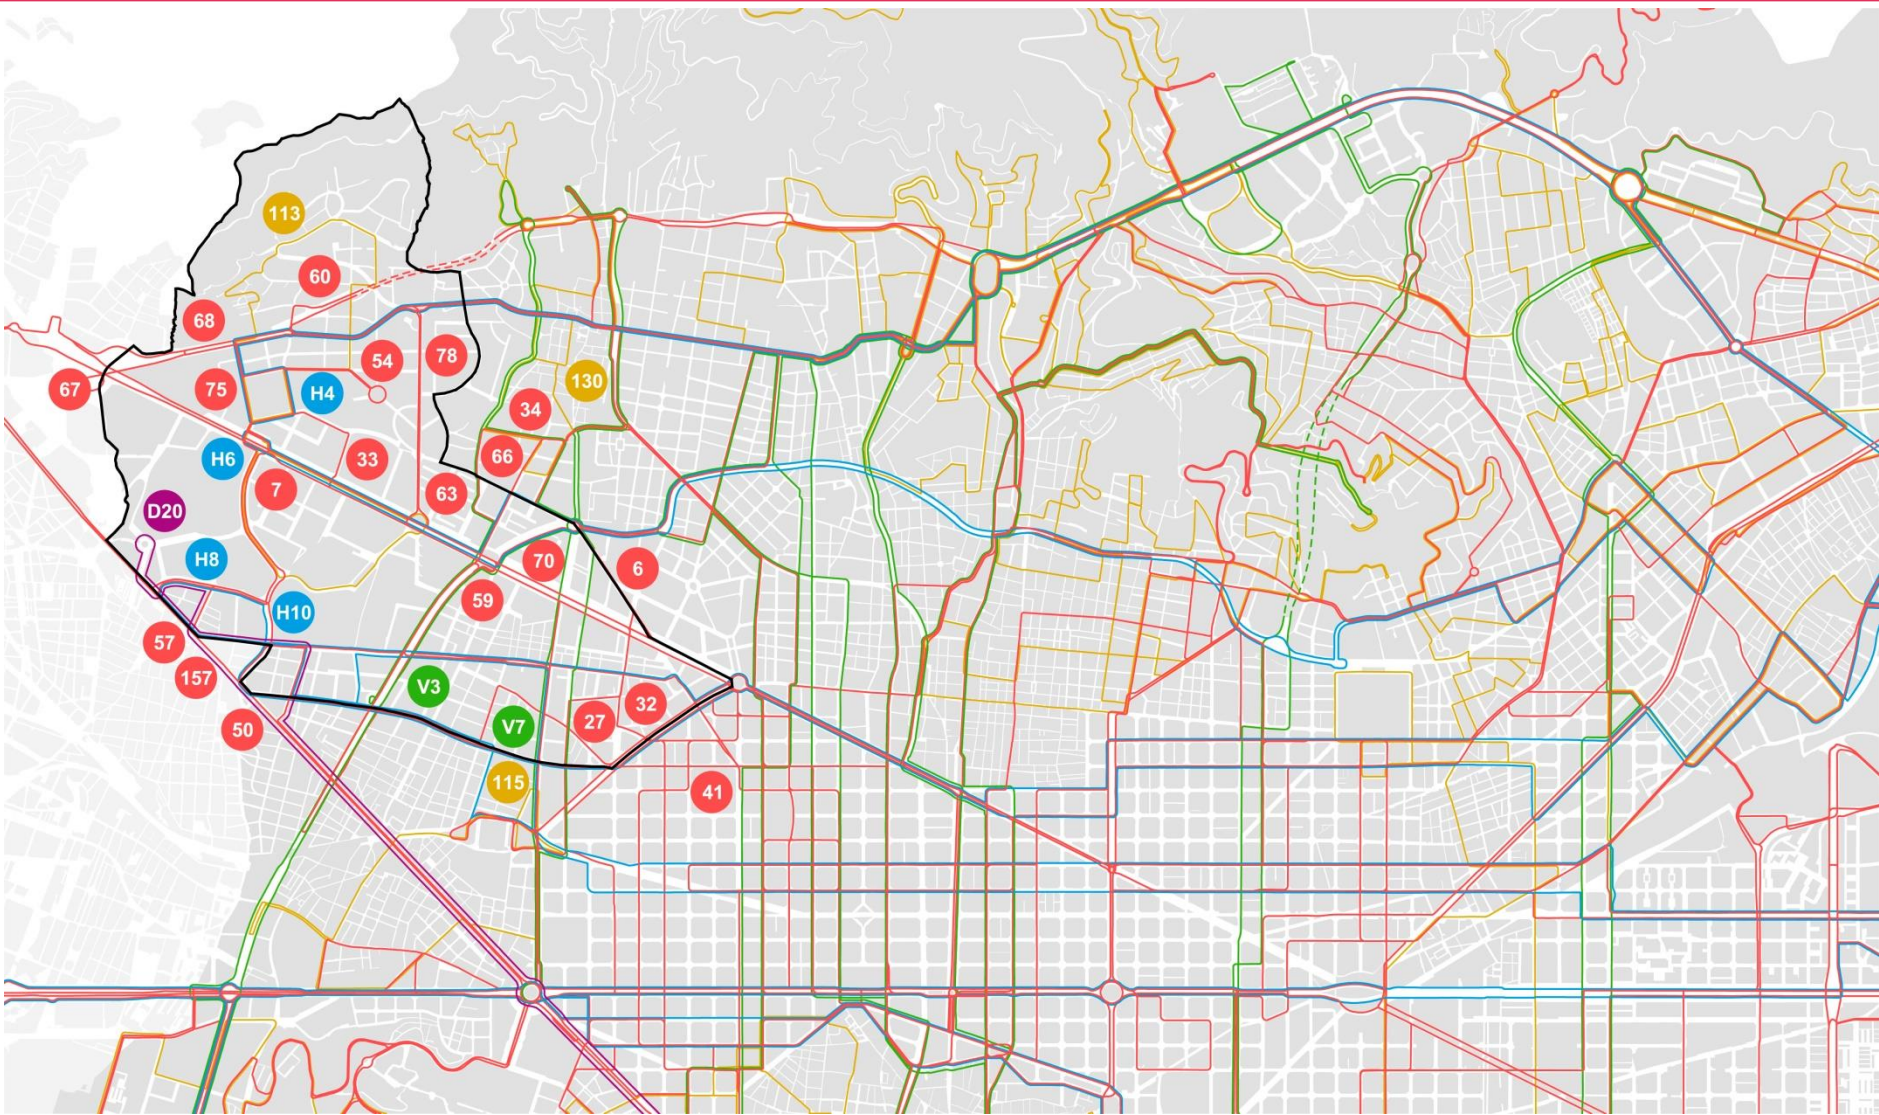

XARXA BUS

Gener de 2017

Línies NXB – Proposta / Principals serveis i equipaments

- 1 Seu del districte
- 2 Of. Habitatge
- 3 CC. Can Déu
- 4 CC. Tomassa Cuevas
- 5 CC. Pere IV
- 6 CC. Trias i Peitx
- 7 CAP les Corts
- 8 CAP Montnegre
- 9 CAP Numància
- 10 CSS. St. Ramón
- 11 CSS. les Corts
- 12 CEIP Pau Romeva
- 13 CEIP les Corts
- 14 CEIP Ausias March
- 15 CEIP Lavínia
- 16 CEIP Barcelona
- 17 CEIP Duran i Bas
- 18 CEIP Itaca
- 19 IES Ausias March
- 20 IES Joan Boscà
- 21 IES les Corts
- 22 Casal Barri la Mercè

Actual

Proposta

32 EST. SANTS / ROQUETES
27 PL. ESPANYA / ROQUETES

fq 7 minuts
fq 7 minuts

D40 PL. ESPANYA / CANYELLES
27 ESTACIÓ DE SANTS / ROQUETES

fq 8 minuts
fq 8 minuts

Actual

60 BESÒS-VERNEDA / AV. ESPLUGUES

fq 24 minuts

fq 8 minuts

V7 PL ESPANYA / SARRIÀ

V9 POBLE SEC / SARRIÀ

V11 WTC / BONANOVA

fq 6 minuts

fq 13 minuts

fq 10 minuts

Actual

54 ESTACIÓ DEL NORD / CAMPUS NORD

fq 10 minuts

Proposta

V1 GRAN VIA L'HOSPITALET / AV. D'ESPLUGUES fq 10 minuts

54 COLLBLANC / ESTACIÓ DEL NORD

fq 8 minuts

H8 CAMP NOU / LA MAQUINISTA fq 7 minuts
H10 PL. SANTS / OLÍMPIC BADALONA fq 8 minuts