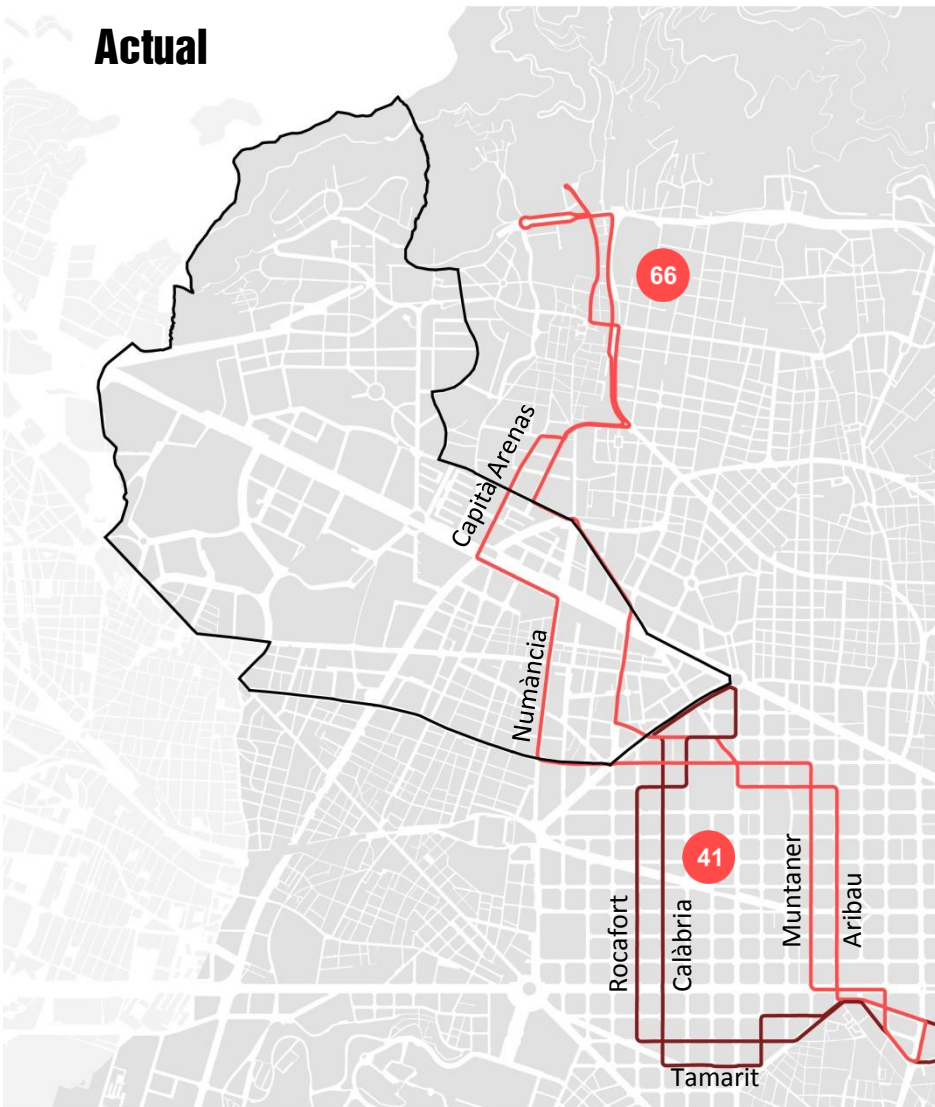

Actual

Proposta

32 EST. SANTS / ROQUETES
27 PL. ESPANYA / ROQUETES

fq 7 minuts
fq 7 minuts

D40 PL. ESPANYA / CANYELLES
27 ESTACIÓ DE SANTS / ROQUETES

fq 8 minuts
fq 8 minuts

Actual

60 BESÒS-VERNEDA / AV. ESPLUGUES

fq 15 minuts

Proposta

H2 AV. ESPLUGUES / TRINITAT NOVA

fq 10 minuts

Actual

Proposta

66 PL. CATALUNYA / SARRIÀ

41 PL. CATALUNYA / PL. FRANCESC MACIÀ

fq 24 minuts

fq 8 minuts

V7 PL ESPANYA / SARRIÀ

V9 POBLE SEC / SARRIÀ

V11 WTC / BONANOVA

fq 6 minuts

fq 13 minuts

fq 10 minuts

Actual

54 ESTACIÓ DEL NORD / CAMPUS NORD

fq 10 minuts

Proposta

V1 GRAN VIA L'HOSPITALET / AV. D'ESPLUGUES fq 10 minuts

54 COLLBLANC / ESTACIÓ DEL NORD

fq 8 minuts

H8 CAMP NOU / LA MAQUINISTA fq 7 minuts
H10 PL. SANTS / OLÍMPIC BADALONA fq 8 minuts