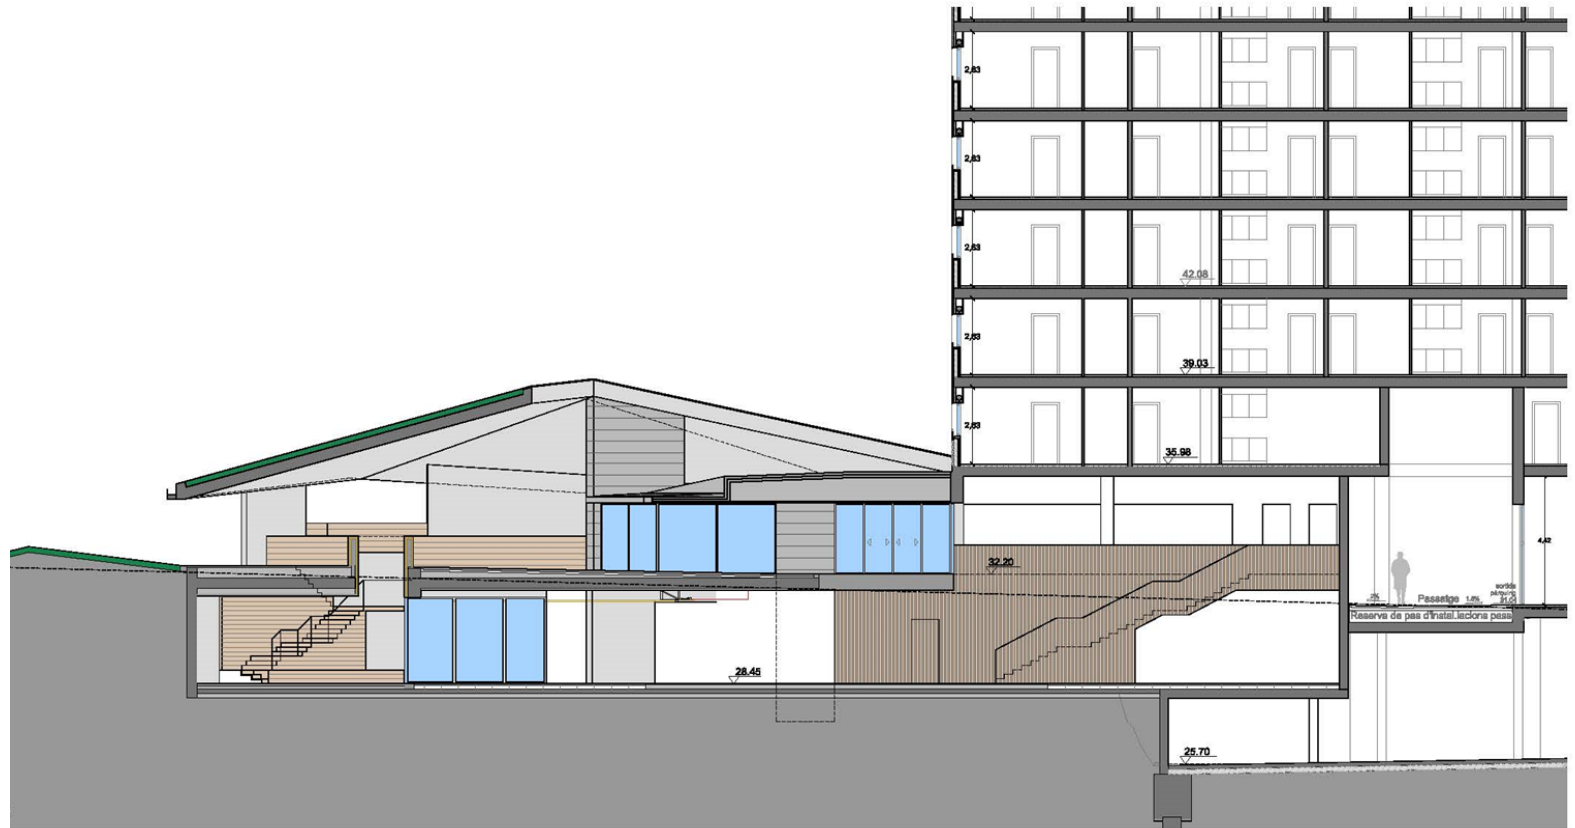

Ajuntament
de Barcelona

Espai Jove “Jaume Oller”

Casernes de Sant Andreu. Equipament C.
Edifici d’habitatges per Gent Gran i Espai Jove.
Districte de Sant Andreu

ESPAI JOVE

PLANTA BAIXA:

Àrea de vestíbul i Punt d'informació:	90 m2
Àrea de descans:	30 m2
Magatzem/ Bany adaptat:	10 m2

PLANTA SOTERRANI:

Sala polivalent gran:	100 m2
Espai per a exposicions:	55 m2
2 sales polivalents mitjanes:	60 m2
2 Espais per a treball intern:	60 m2
2 Espais d'allotjament d'entitats:	60 m2
Sala d'assaig d'arts escèniques:	60 m2
Buc per a percussió	35 m2
Magatzems:	70 m2
Banys:	30 m2
Zona de maquinària:	30 m2

Superfície construïda total = 1.625 m2 dels quals, 1.190 m2 són sota rasant.

CALENDARI

Projecte executiu	novembre 2018
Llicitació d'obres	desembre 2018 - maig 2019
Inici d'obres	juny 2019
Final d'obres	febrer 2021
Equipament i subministraments	3 mesos