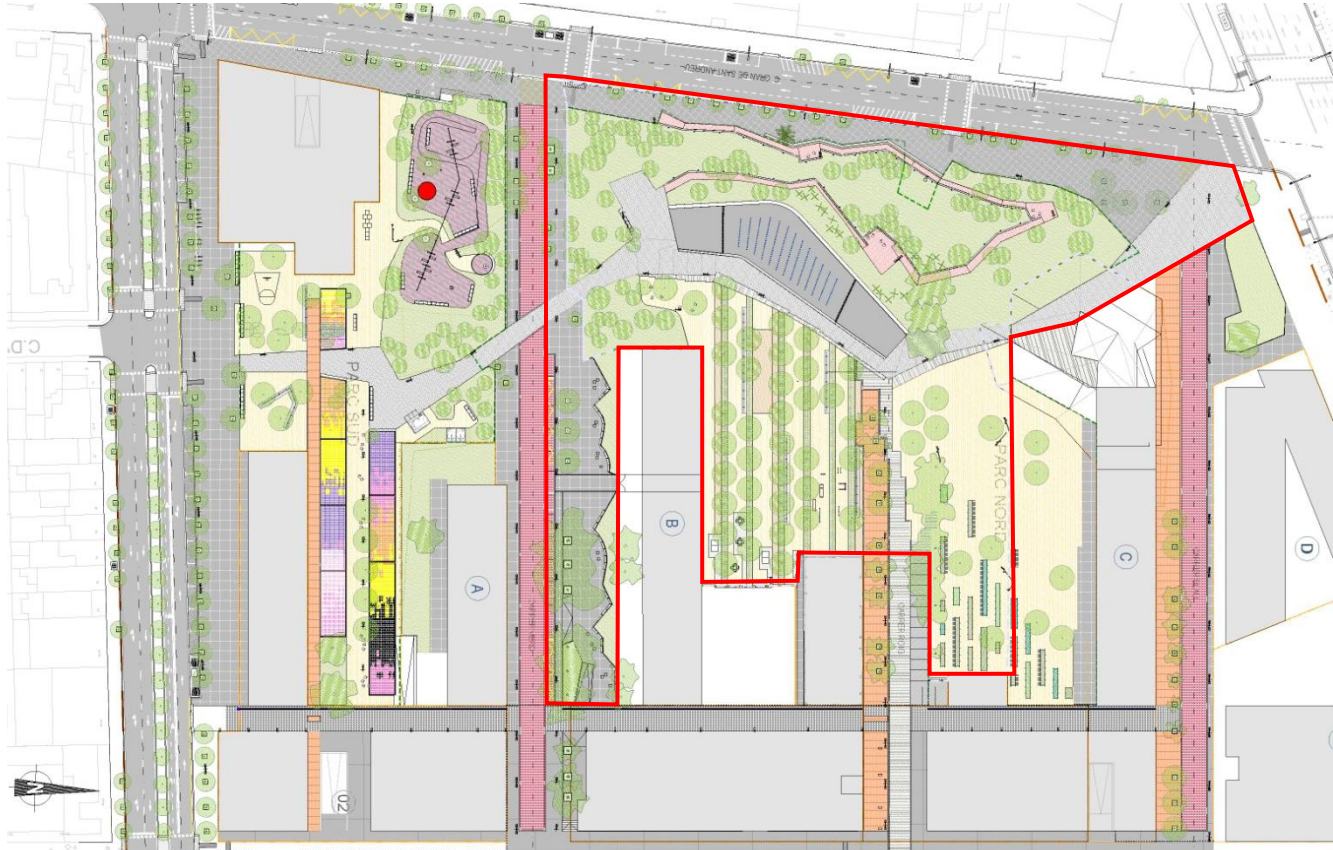

Ajuntament
de Barcelona

Espai Jove “Jaume Oller”

Casernes de Sant Andreu. Equipament C.
Edifici d’habitatges per Gent Gran i Espai Jove.
Districte de Sant Andreu

ESPAI JOVE

PLANTA BAIXA:

Àrea de vestíbul i Punt d'informació:	90 m2
Àrea de descans:	30 m2
Magatzem/ Bany adaptat:	10 m2

PLANTA SOTERRANI:

Sala polivalent gran:	100 m2
Espai per a exposicions:	55 m2
2 sales polivalents mitjanes:	60 m2
2 Espais per a treball intern:	60 m2
2 Espais d'allotjament d'entitats:	60 m2
Sala d'assaig d'arts escèniques:	60 m2
Buc per a percussió	35 m2
Magatzems:	70 m2
Banys:	30 m2
Zona de maquinària:	30 m2

Superfície construïda total = 1.625 m2 dels quals, 1.190 m2 són sota rasant.

CALENDARI

Projecte executiu	novembre 2018
Llicitació d'obres	desembre 2018 - maig 2019
Inici d'obres	juny 2019
Final d'obres	febrer 2021
Equipament i subministraments	3 mesos