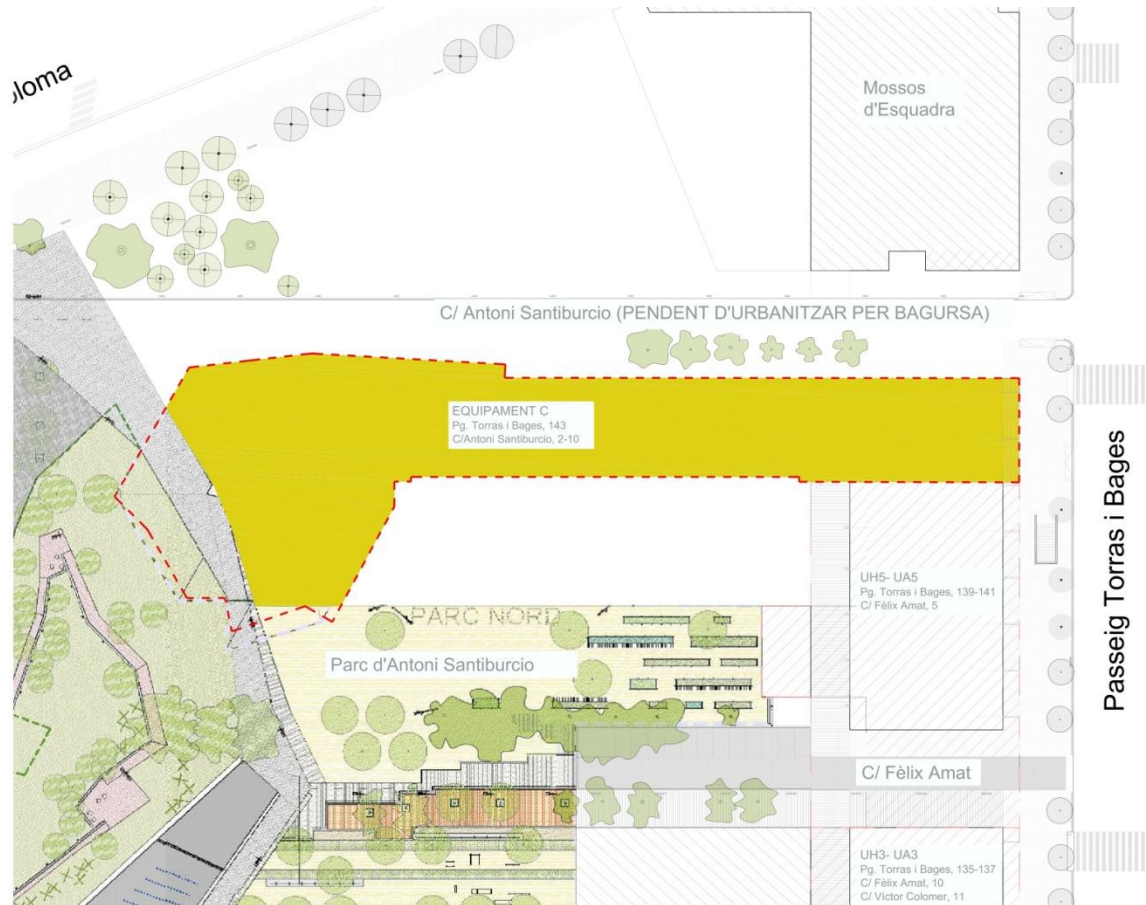

Ajuntament
de Barcelona

Espai Jove “Jaume Oller”

Casernes de Sant Andreu. Equipament C.
Edifici d’habitatges per Gent Gran i Espai Jove.
Districte de Sant Andreu

ESPAI JOVE

PLANTA BAIXA:

Àrea de vestíbul i Punt d'informació:	90 m2
Àrea de descans:	30 m2
Magatzem/ Bany adaptat:	10 m2

PLANTA SOTERRANI:

Sala polivalent gran:	100 m2
Espai per a exposicions:	55 m2
2 sales polivalents mitjanes:	60 m2
2 Espais per a treball intern:	60 m2
2 Espais d'allotjament d'entitats:	60 m2
Sala d'assaig d'arts escèniques:	60 m2
Buc per a percussió	35 m2
Magatzems:	70 m2
Banys:	30 m2
Zona de maquinària:	30 m2

Superfície construïda total = 1.625 m2 dels quals, 1.190 m2 són sota rasant.

CALENDARI

Projecte executiu	novembre 2018
Llicitació d'obres	desembre 2018 - maig 2019
Inici d'obres	juny 2019
Final d'obres	febrer 2021
Equipament i subministraments	3 mesos