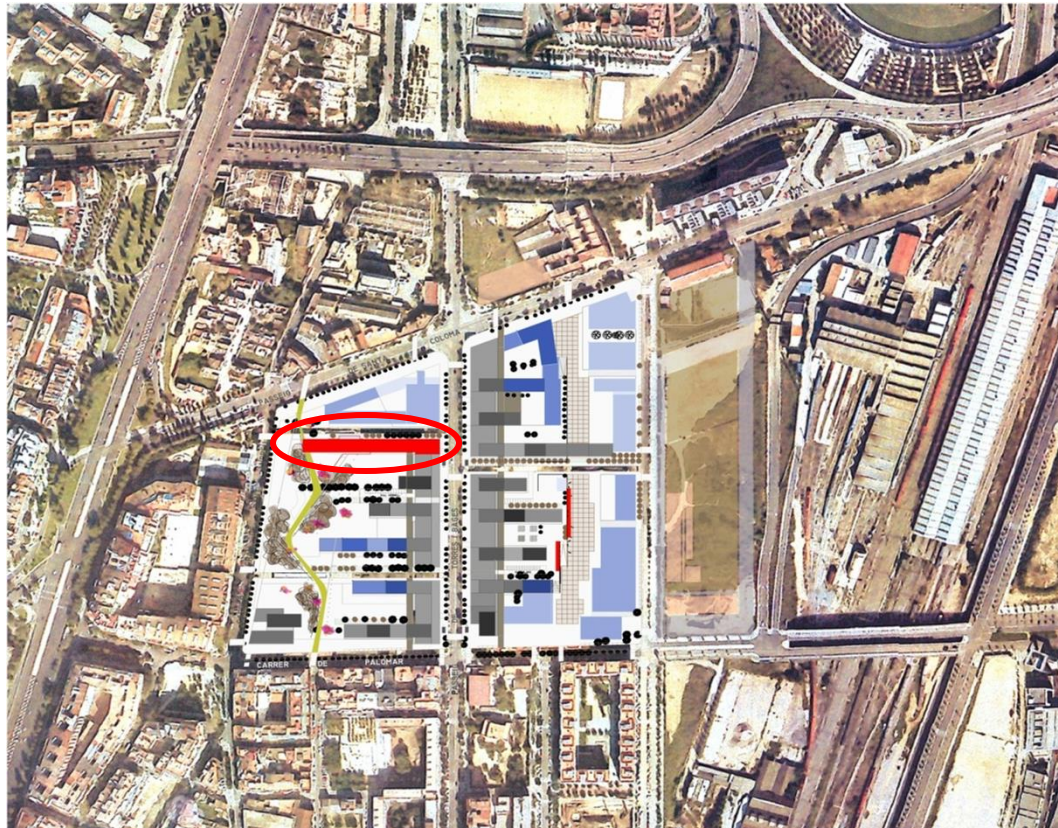

Ajuntament
de Barcelona

Espai Jove “Jaume Oller”

Casernes de Sant Andreu. Equipament C.
Edifici d’habitatges per Gent Gran i Espai Jove.
Districte de Sant Andreu

ESPAI JOVE

PLANTA BAIXA:

Àrea de vestíbul i Punt d'informació:	90 m2
Àrea de descans:	30 m2
Magatzem/ Bany adaptat:	10 m2

Superfície construïda total = 1.625 m2 dels quals, 1.190 m2 són sota rasant.

CALENDARI

Projecte executiu	novembre 2018
Llicitació d'obres	desembre 2018 - maig 2019
Inici d'obres	juny 2019
Final d'obres	febrer 2021
Equipament i subministraments	3 mesos