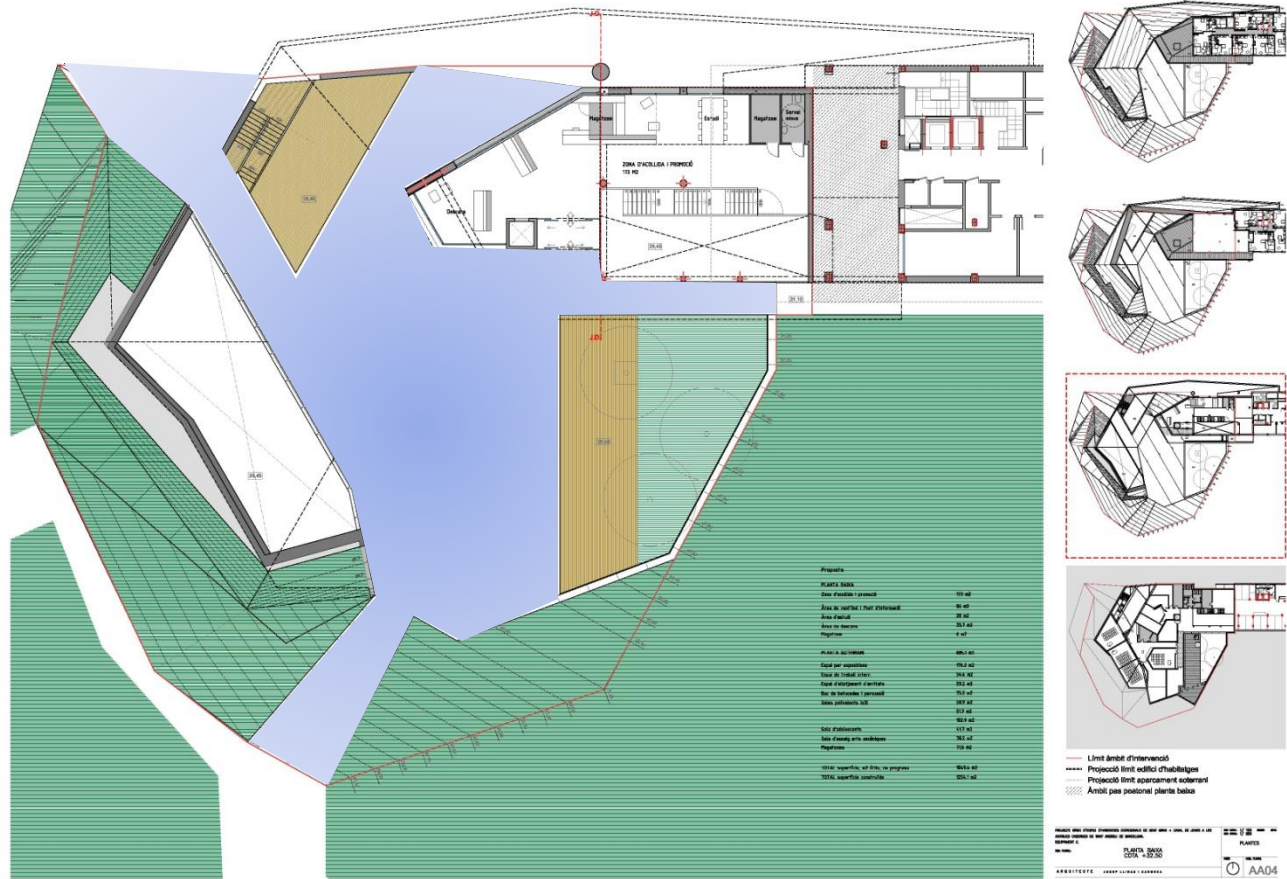

Ajuntament
de Barcelona

Espai Jove “Jaume Oller”

Casernes de Sant Andreu. Equipament C.
Edifici d’habitatges per Gent Gran i Espai Jove.
Districte de Sant Andreu

ESPAI JOVE

PLANTA BAIXA:

Àrea de vestíbul i Punt d'informació:	90 m2
Àrea de descans:	30 m2
Magatzem/ Bany adaptat:	10 m2

PLANTA SOTERRANI:

Sala polivalent gran:	100 m2
Espai per a exposicions:	55 m2
2 sales polivalents mitjanes:	60 m2
2 Espais per a treball intern:	60 m2
2 Espais d'allotjament d'entitats:	60 m2
Sala d'assaig d'arts escèniques:	60 m2
Buc per a percussió	35 m2
Magatzems:	70 m2
Banys:	30 m2
Zona de maquinària:	30 m2

Superfície construïda total = 1.625 m2 dels quals, 1.190 m2 són sota rasant.

CALENDARI

Projecte executiu	novembre 2018
Llicitació d'obres	desembre 2018 - maig 2019
Inici d'obres	juny 2019
Final d'obres	febrer 2021
Equipament i subministraments	3 mesos