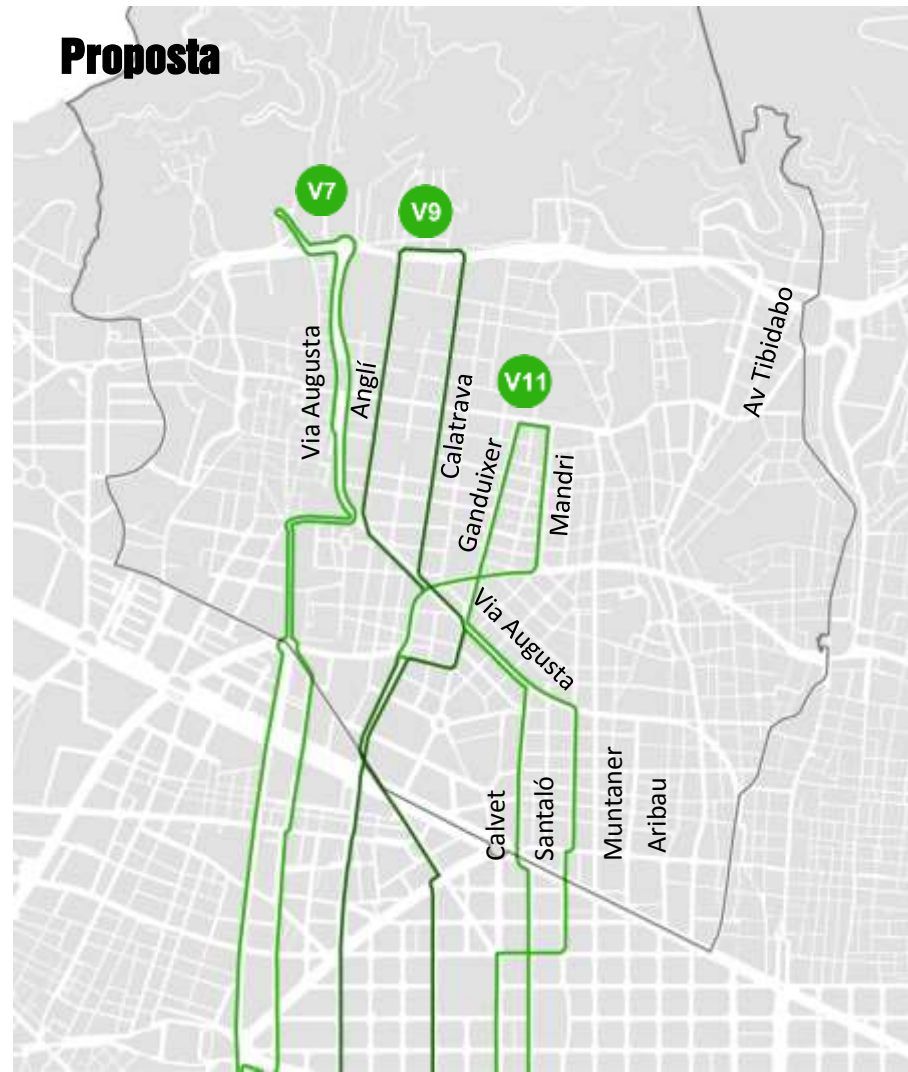

### Proposta

H2 AVINGUDA D'ESPLUGUES / TRINITAT NOVA

## Proposta

66 PASSEIG MARÍTIM / AVINGUDA TIBIDABO

V7 SARRIÀ / PLAÇA ESPANYA

V7 SARRIÀ / PLAÇA ESPANYA

V9 SARRIÀ / POBLESEC

V11 BONANOVA / WTC

### Proposta

32 ESTACIÓ DE SANTS / ROQUETES

D40 PLAÇA ESPANYA / CANYELLES

## Proposta

V13 AVINGUDA TIBIDABO / DRASSANES  
V15 VALL D'HEBRON / BARCELONETA  
V17 EL CARMEL / PORT VELL

V13 RONDA DE DALT / PLA DE PALAU  
V15 PLAÇA ALFONSO COMÍN / BARCELONETA  
V17 VALL D'HEBRON / PORT VELL  
V19 PLAÇA ALFONSO COMÍN / BARCELONETA