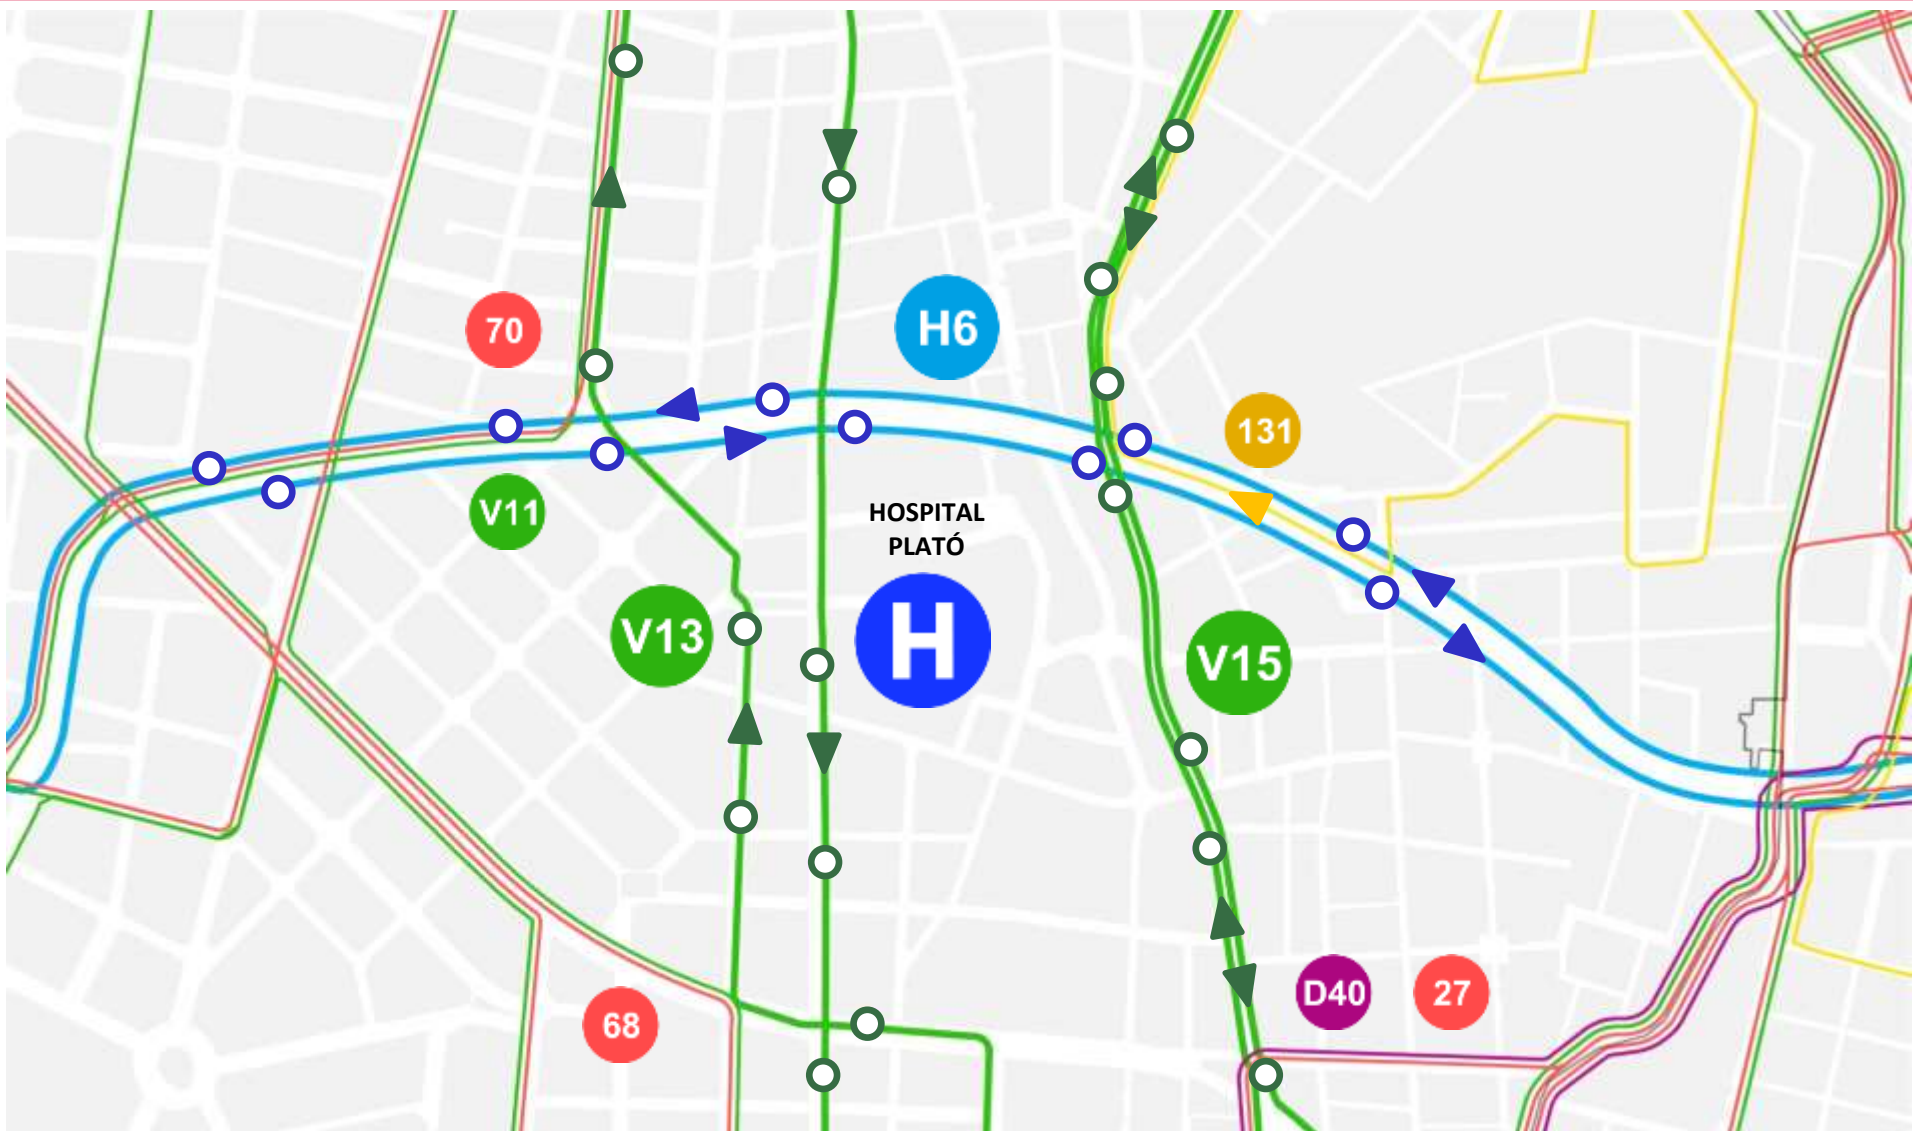

## Proposta

66 PASSEIG MARÍTIM / AVINGUDA TIBIDABO

V7 SARRIÀ / PLAÇA ESPANYA

V7 SARRIÀ / PLAÇA ESPANYA

V9 SARRIÀ / POBLESEC

V11 BONANOVA / WTC

## Proposta

V13 AVINGUDA TIBIDABO / DRASSANES  
V15 VALL D'HEBRON / BARCELONETA  
V17 EL CARMEL / PORT VELL

V13 RONDA DE DALT / PLA DE PALAU  
V15 PLAÇA ALFONSO COMÍN / BARCELONETA  
V17 VALL D'HEBRON / PORT VELL  
V19 PLAÇA ALFONSO COMÍN / BARCELONETA

# NX Bus FASE V SARRIÀ – SANT GERVASI | Accés CAP i Hospitals

# NX Bus FASE V SARRIÀ – SANT GERVASI | Accés Hospital Plató

**Moltes gràcies**