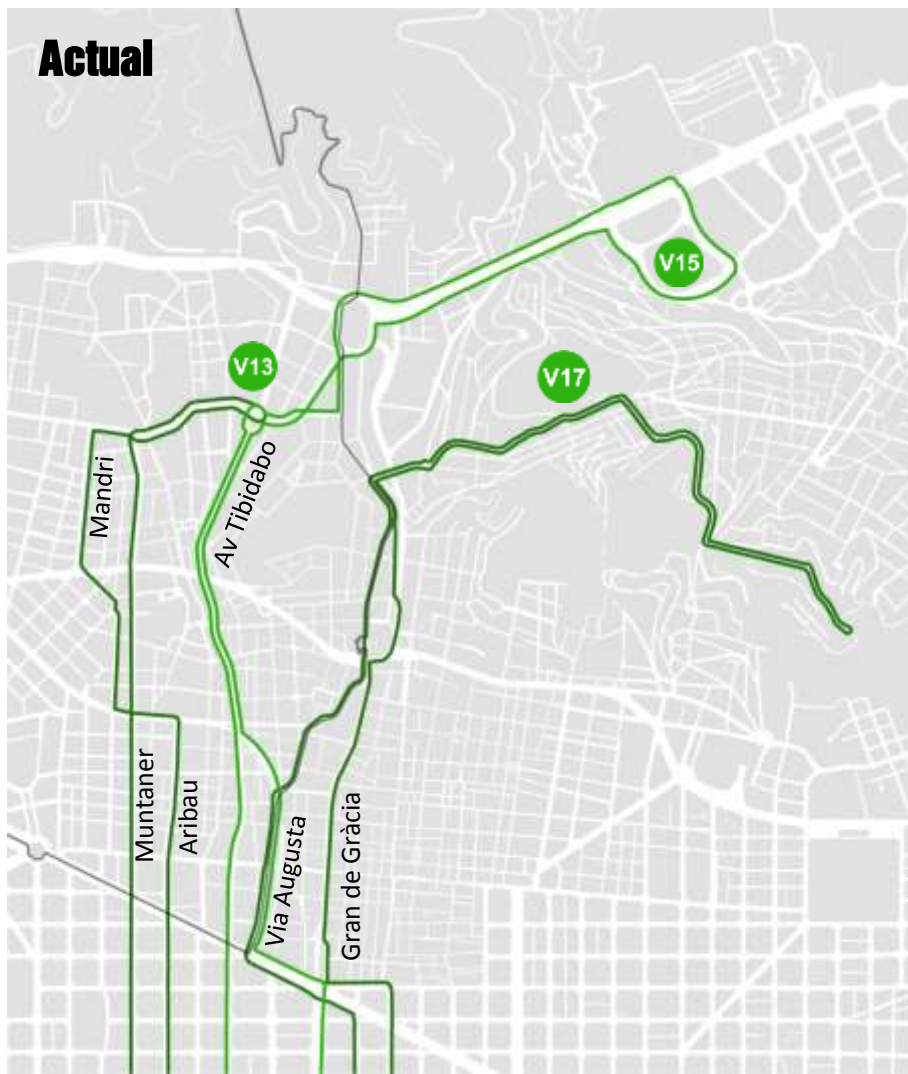

### Proposta

**22 AVINGUDA TIBIDABO / PLAÇA DE CATALUNYA**

**V15 VALL D'HEBRON / BARCELONETA**

**V17 EL CARMEL / PORT VELL**

**22 EL CARMEL / PLAÇA DE CATALUNYA**

**V15 PLAÇA ALFONSO COMÍN / BARCELONETA**

**V17 VALL D'HEBRON / PORT VELL**

## Actual

# NX Bus FASE V SARRIÀ – SANT GERVASI | Accés CAP i Hospitals

# NX Bus FASE V SARRIÀ – SANT GERVASI | Accés Hospital Plató

**Moltes gràcies**