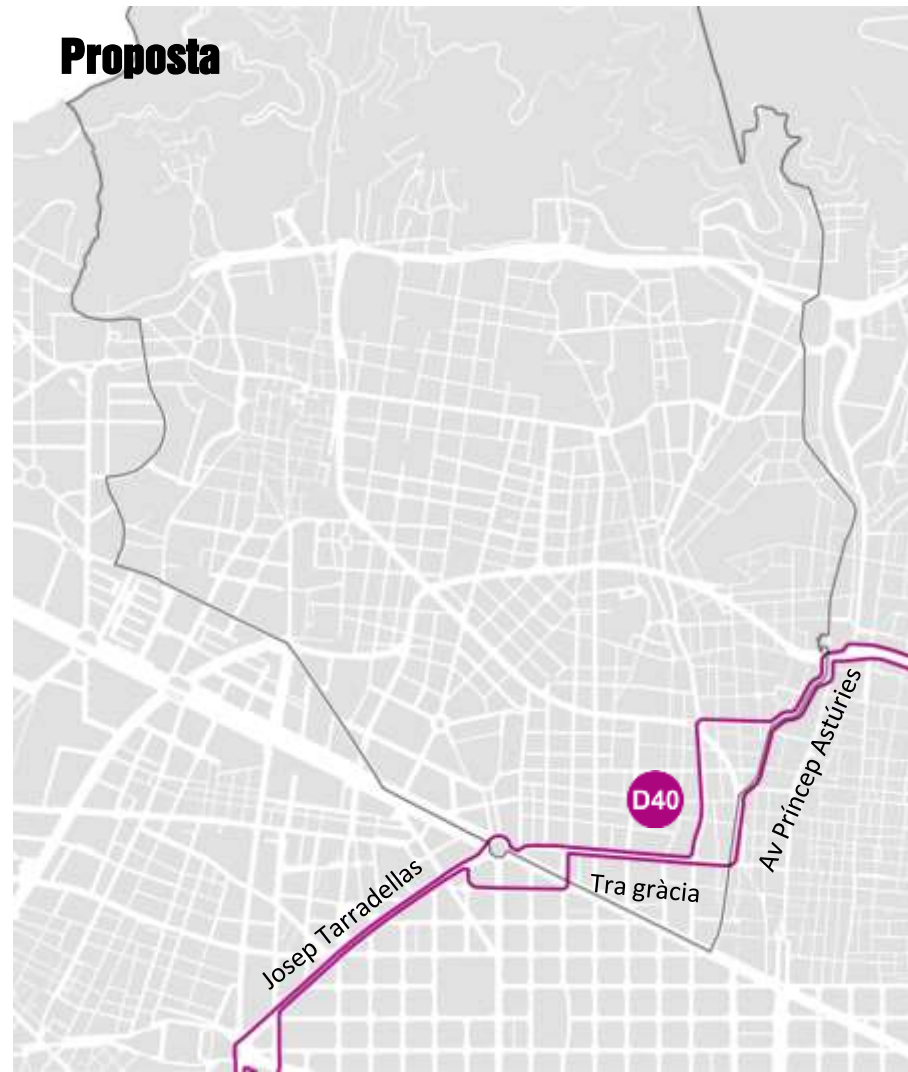

## Proposta

66 PASSEIG MARÍTIM / AVINGUDA TIBIDABO

V7 SARRIÀ / PLAÇA ESPANYA

V7 SARRIÀ / PLAÇA ESPANYA

V9 SARRIÀ / POBLESEC

V11 BONANOVA / WTC

### Proposta

32 ESTACIÓ DE SANTS / ROQUETES

D40 PLAÇA ESPANYA / CANYELLES

## Proposta

V13 AVINGUDA TIBIDABO / DRASSANES  
V15 VALL D'HEBRON / BARCELONETA  
V17 EL CARMEL / PORT VELL

V13 RONDA DE DALT / PLA DE PALAU  
V15 PLAÇA ALFONSO COMÍN / BARCELONETA  
V17 VALL D'HEBRON / PORT VELL  
V19 PLAÇA ALFONSO COMÍN / BARCELONETA

# NX Bus FASE V SARRIÀ – SANT GERVASI | Accés CAP i Hospitals