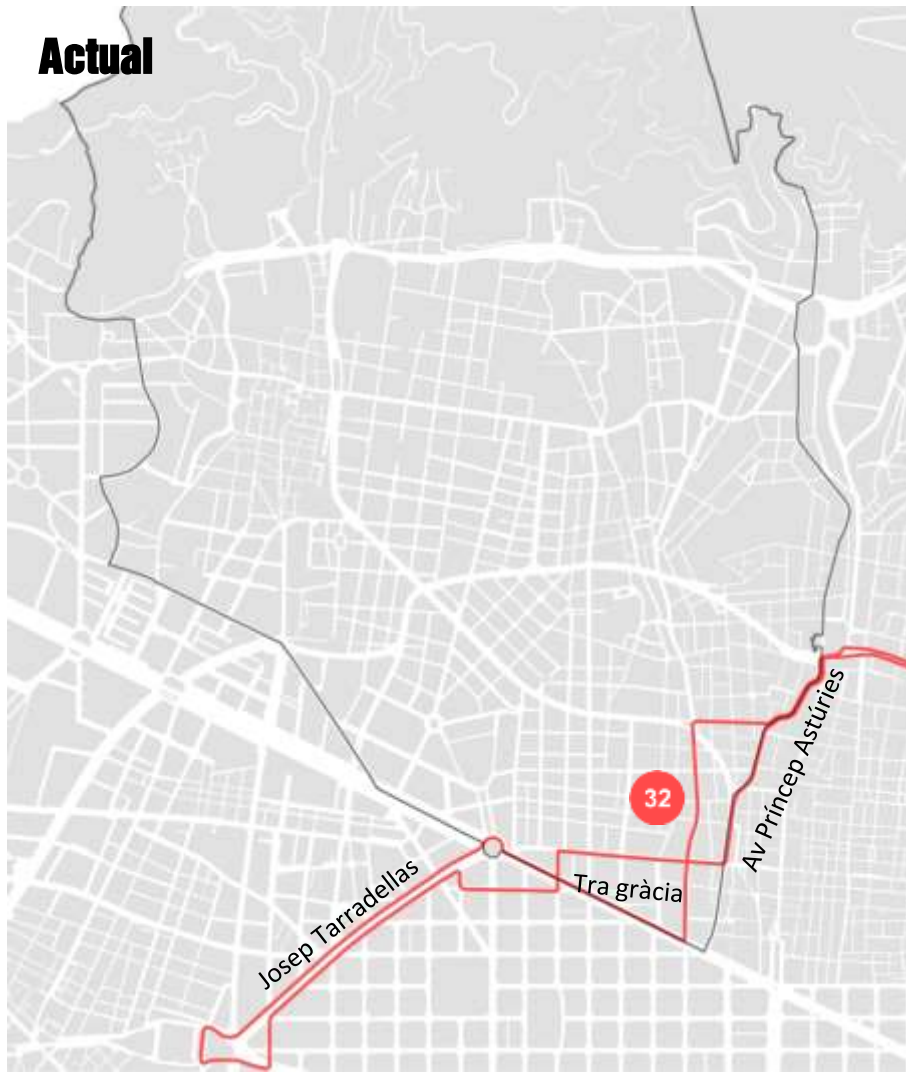

## Proposta

66 PASSEIG MARÍTIM / AVINGUDA TIBIDABO

V7 SARRIÀ / PLAÇA ESPANYA

V7 SARRIÀ / PLAÇA ESPANYA

V9 SARRIÀ / POBLESEC

V11 BONANOVA / WTC

### Proposta

32 ESTACIÓ DE SANTS / ROQUETES

D40 PLAÇA ESPANYA / CANYELLES

### Actual

92 PASSEIG MARÍTIM / AVINGUDA TIBIDABO

# NX Bus FASE V SARRIÀ – SANT GERVASI | Accés CAP i Hospitals