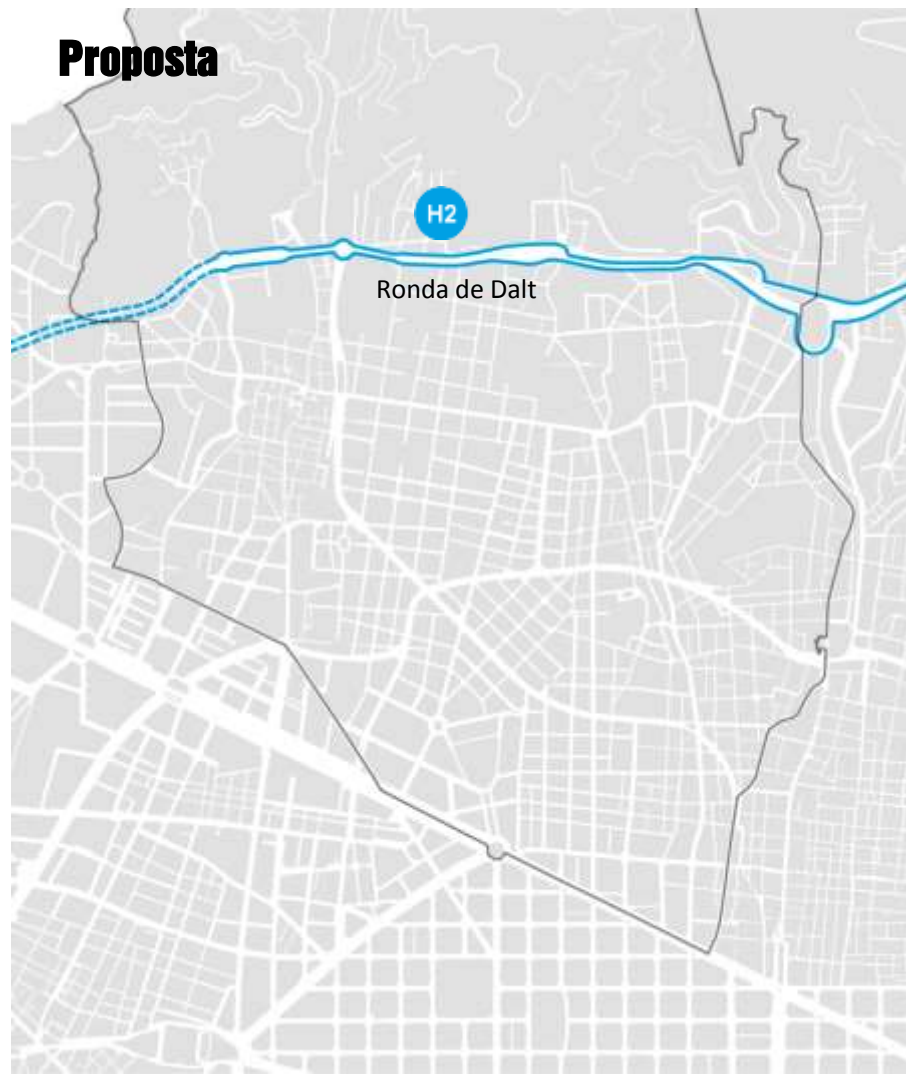

Proposta

H2 AVINGUDA D'ESPLUGUES / TRINITAT NOVA