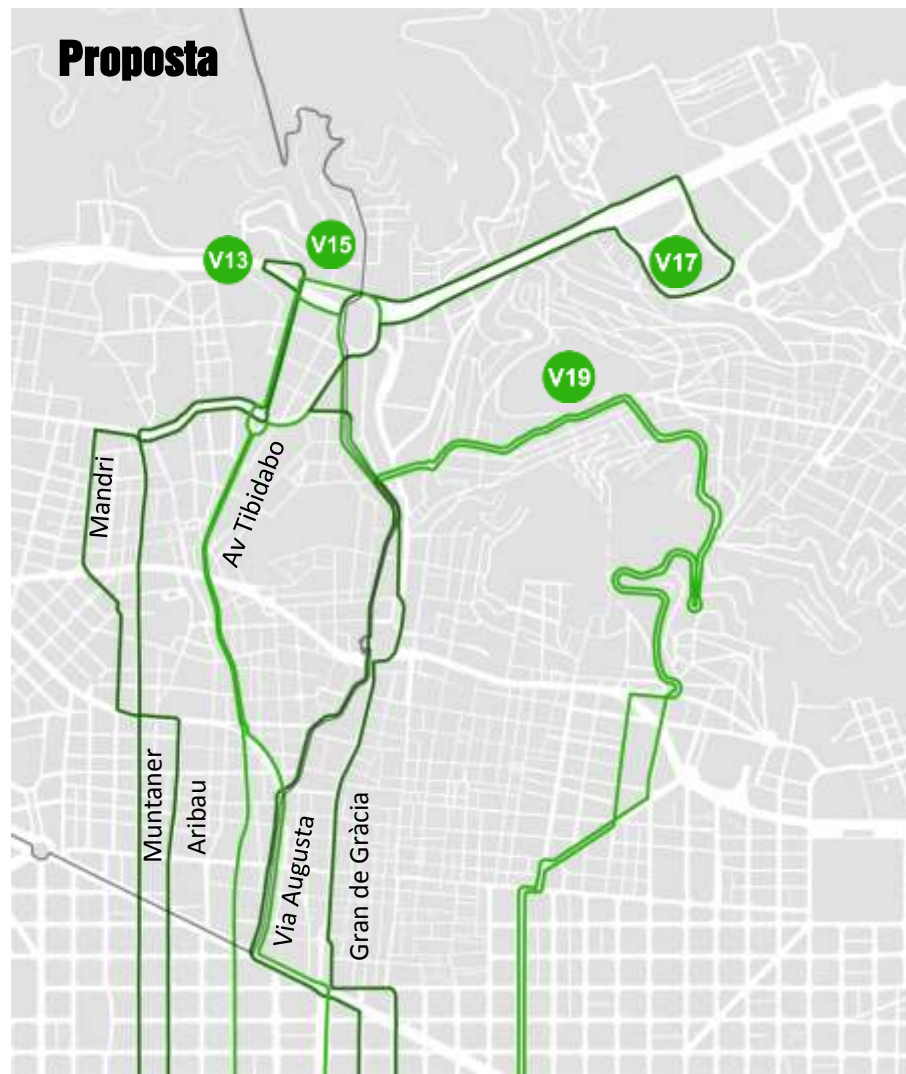

Proposta

V13 AVINGUDA TIBIDABO / DRASSANES
V15 VALL D'HEBRON / BARCELONETA
V17 EL CARMEL / PORT VELL

V13 RONDA DE DALT / PLA DE PALAU
V15 PLAÇA ALFONSO COMÍN / BARCELONETA
V17 VALL D'HEBRON / PORT VELL
V19 PLAÇA ALFONSO COMÍN / BARCELONETA