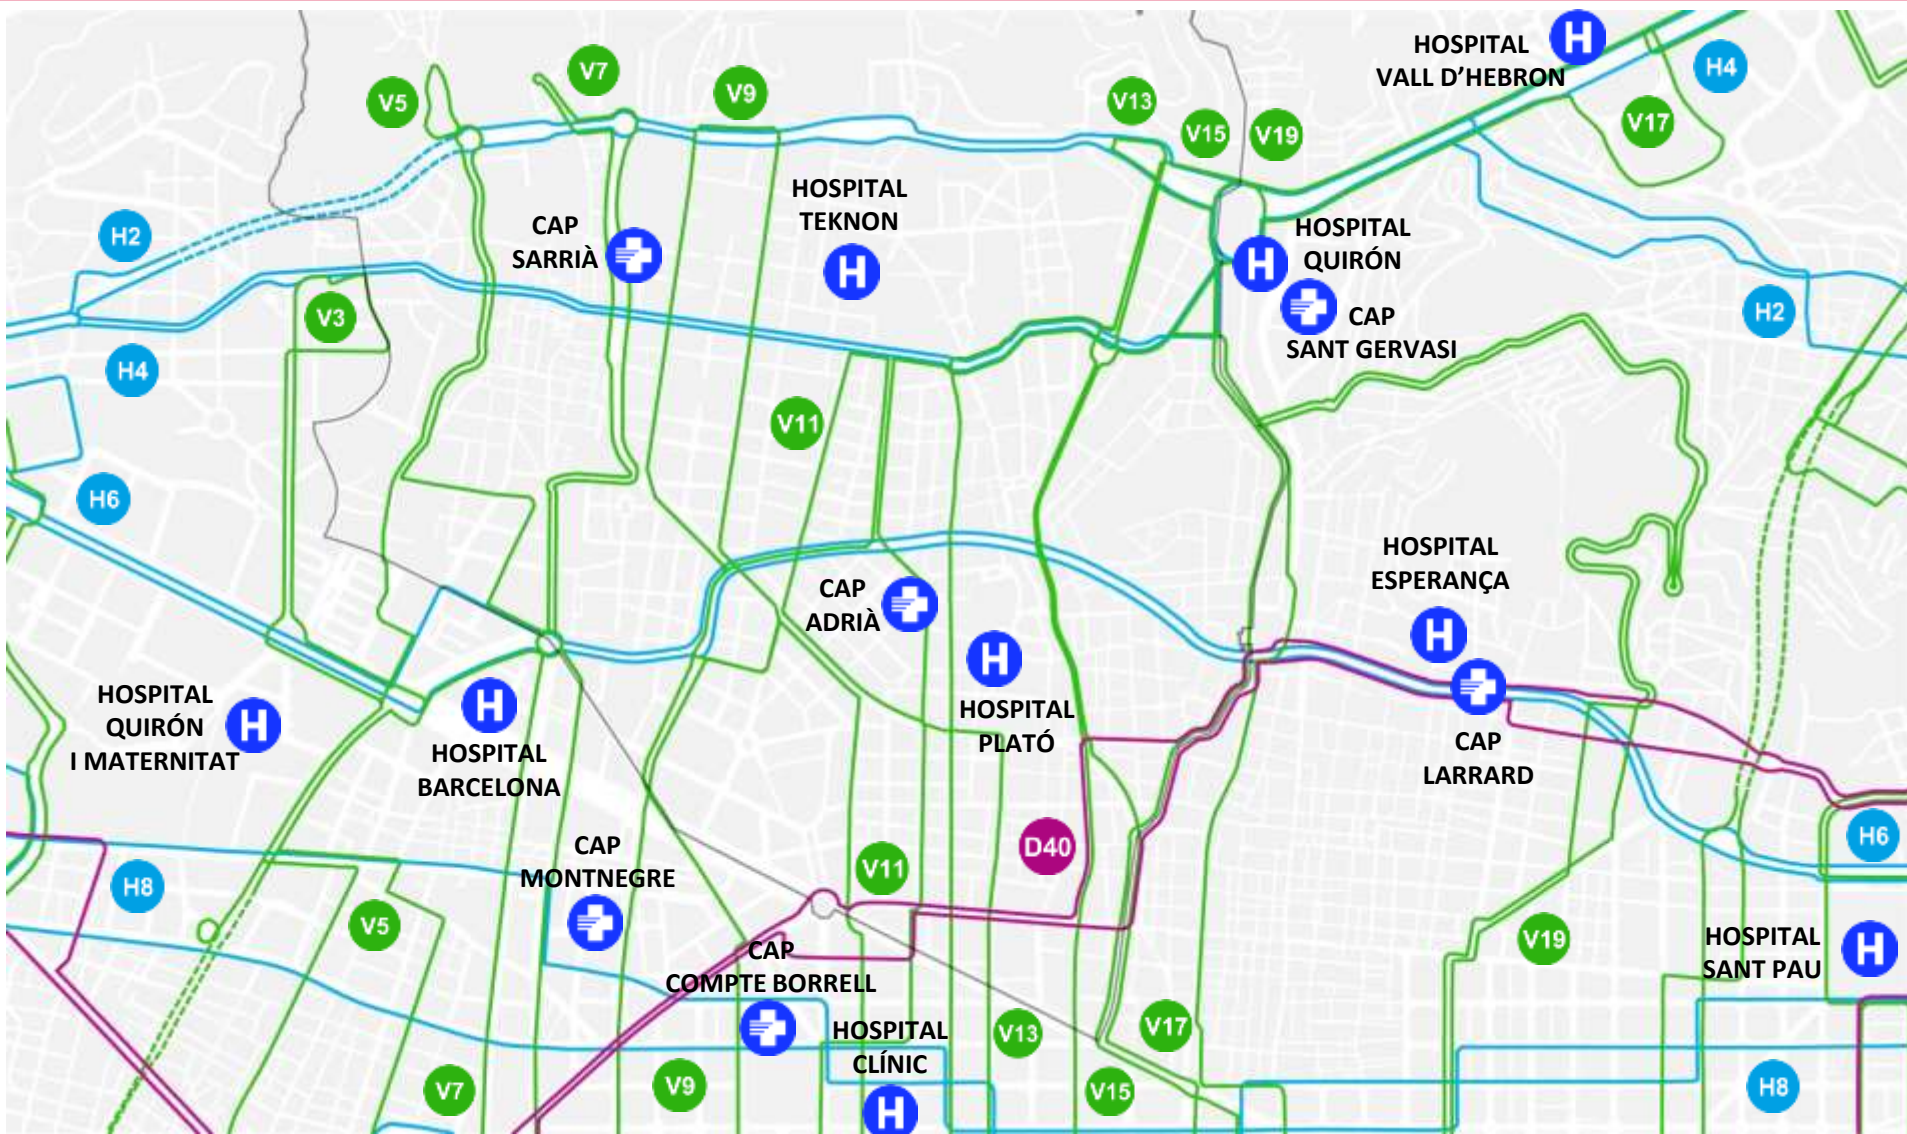

## Actual

## Proposta

V13 AVINGUDA TIBIDABO / DRASSANES  
V15 VALL D'HEBRON / BARCELONETA  
V17 EL CARMEL / PORT VELL

V13 RONDA DE DALT / PLA DE PALAU  
V15 PLAÇA ALFONSO COMÍN / BARCELONETA  
V17 VALL D'HEBRON / PORT VELL  
V19 PLAÇA ALFONSO COMÍN / BARCELONETA

# NX Bus FASE V SARRIÀ – SANT GERVASI | Accés CAP i Hospitals

# NX Bus FASE V SARRIÀ – SANT GERVASI | Accés Hospital Plató

**Moltes gràcies**