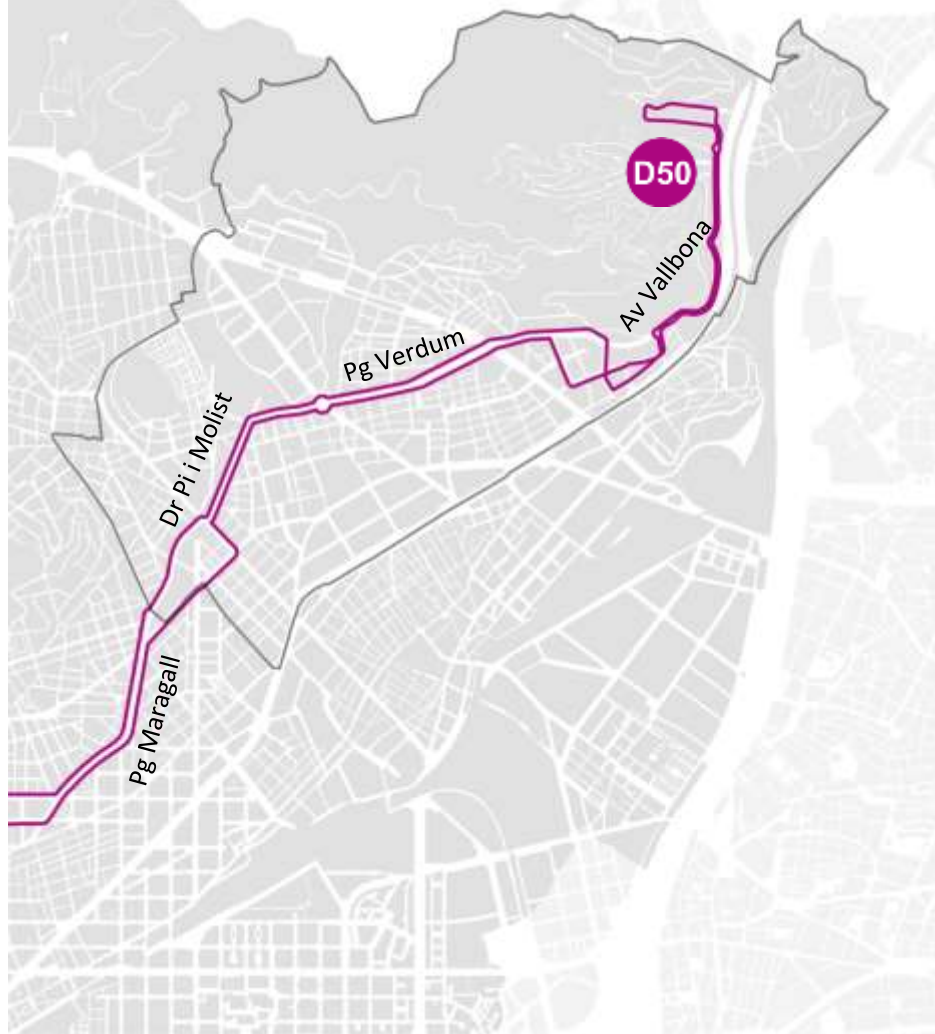

Proposta

D50 PL. CATALUNYA / CIUTAT MERIDIANA