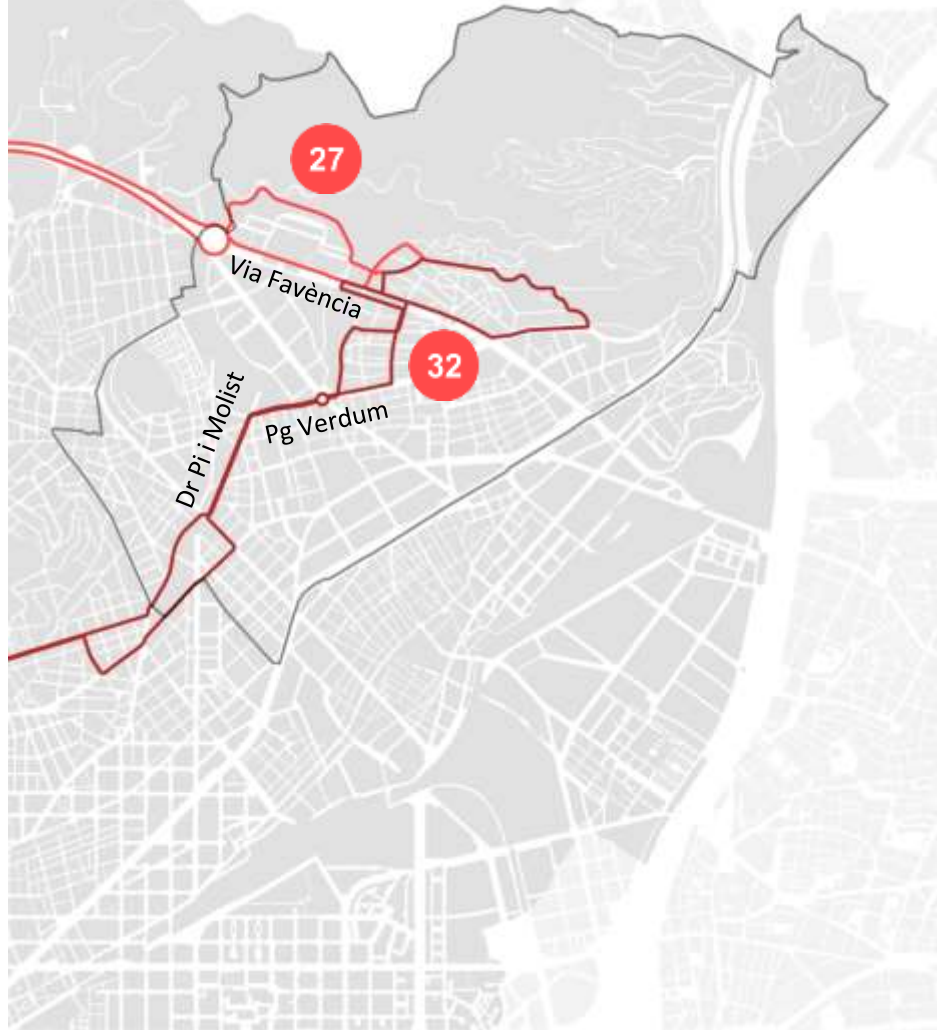

Proposta

H2 AV. ESPLUGUES / TRINITAT NOVA
H4 Z. UNIVERSITÀRIA / BON PASTOR

Actual

Proposta

32 EST. SANTS / ROQUETES
27 PL. ESPANYA / ROQUETES

D40 PL. ESPANYA / CANYELLES
27 ESTACIÓ SANTS / ROQUETES
V29 NOVA MARBELLA / ROQUETES

Actual

51 PLA DE PALAU / C. MERIDIANA

50 COLLBLANC / TRINITAT NOVA

Proposta

D50 PL. CATALUNYA / CIUTAT MERIDIANA

Actual

36 PG. MARÍTIM / CAN DRAGÓ
40 URQUINAONA / TRINITAT VELLA

Proposta

11 TRINITAT VELLA / ROQUETES
 47 PL. CATALUNYA / CANYELLES
 62 PL. CATALUNYA / C.MERIDIANA
 76 SANT GENÍS / C. MERIDIANA

96 LA SAGRERA / MONTCADA
 102 PL EIVISSA / COLLSEROLA
 103 MONTACA / COLLSEROLA
 155 CAN CUIÀS / S.M.MONTCADA

Actual

L97 Freqüència = **30 minuts**

Proposta

L97 Freqüència = **15 minuts**
132 pendent de modificar

122 TURÓ DE LA PEIRA

97 FABRA I PUIG / VALLBONA

127 ROQUETES

132 TORRE LLOBETA / PROSPERITAT