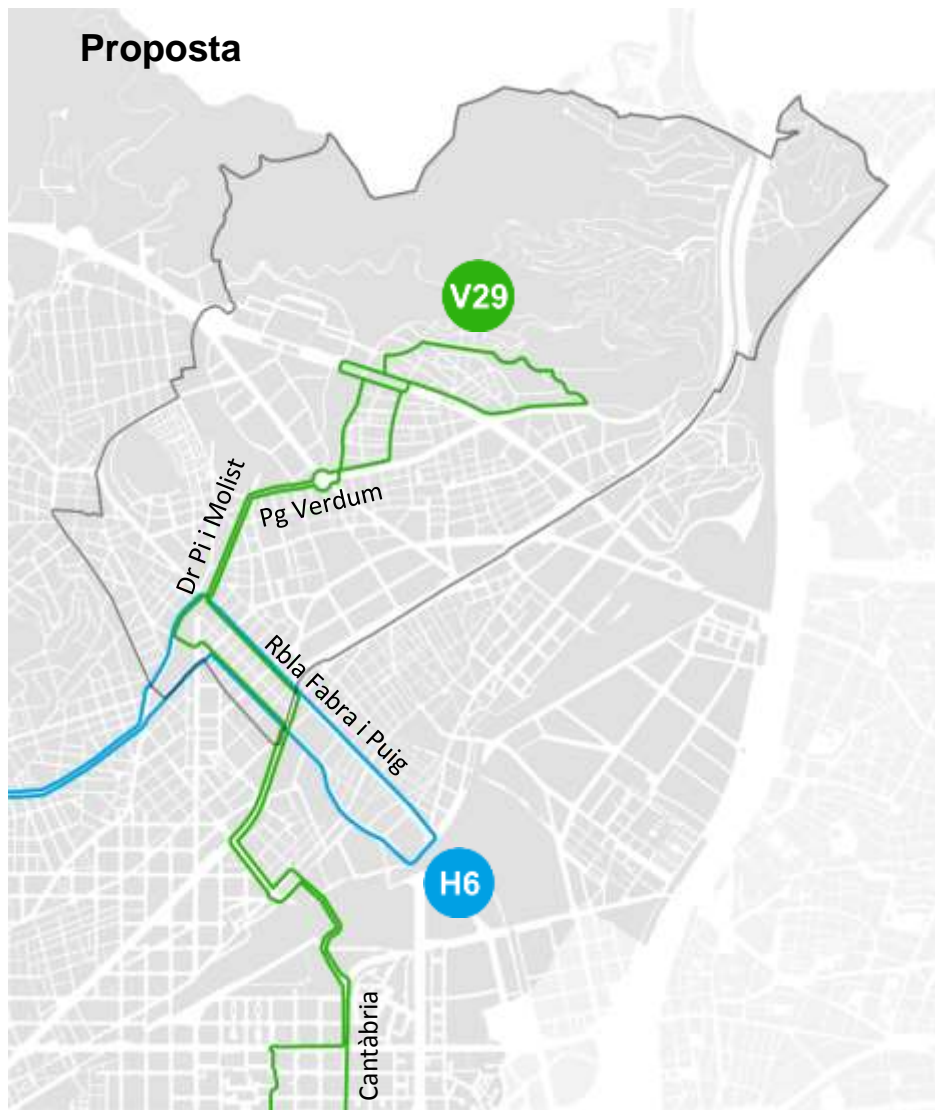

V29 NOVA MARBELLA / ROQUETES
V31 POBLENOU / TRINITAT VELLA

Actual

H6 Z. UNIVERSITÀRIA / FABRA I PUIG
34 PG M GIRONA / VIRREI AMAT

Proposta

H6 Z. UNIVERSITÀRIA / 11 SETEMBRE
34 VERDAGUER / 11 SETEMBRE

Actual

H6 Z. UNIVERSITÀRIA / FABRA I PUIG
26 POBLENOU / BARRI DEL CONGRÉS

Proposta

H6 Z. UNIVERSITÀRIA / 11 SETEMBRE
V29 NOVA MAR BELLA / ROQUETES

Actual

60 BESÒS – VERNEDA / AV. ESPLUGUES

Proposta

60 BON PASTOR / VALL D'HEBRON

Actual

L97 Freqüència = **30 minuts**

Proposta

L97 Freqüència = **15 minuts**
132 pendent de modificar

122 TURÓ DE LA PEIRA

97 FABRA I PUIG / VALLBONA

127 ROQUETES

132 TORRE LLOBETA / PROSPERITAT