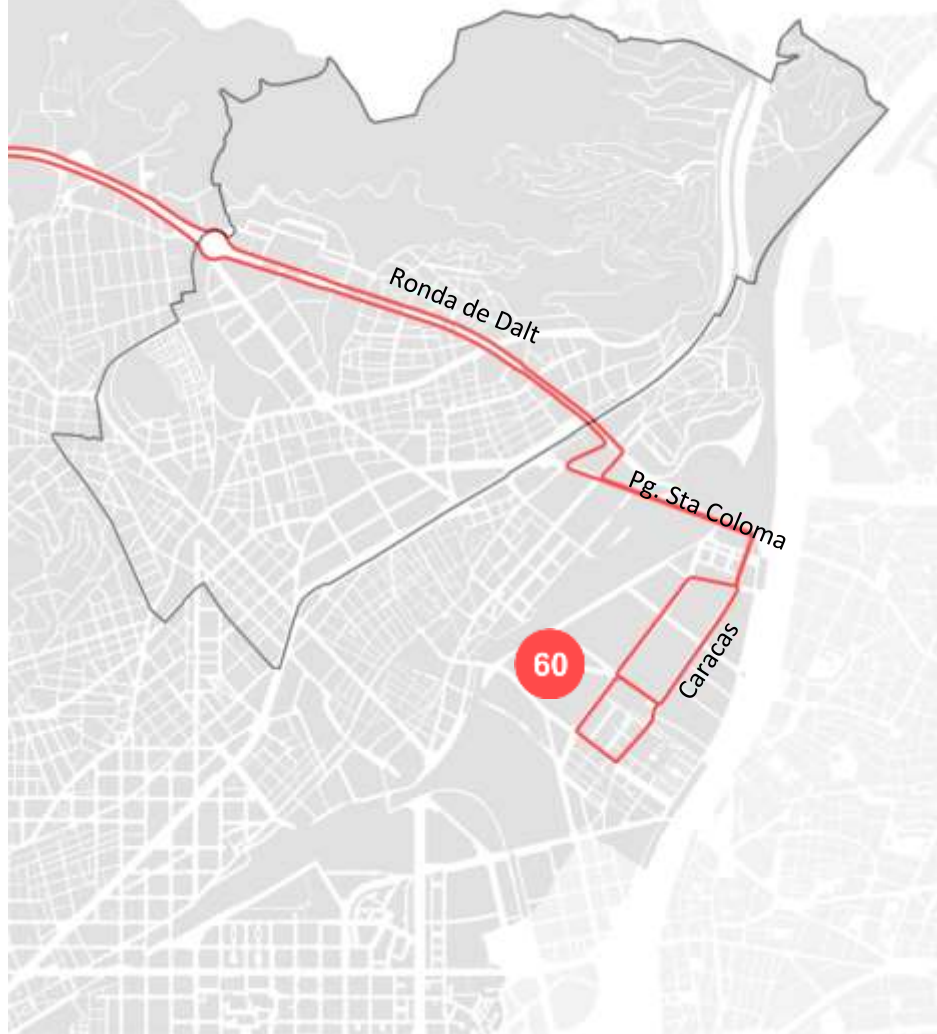

H6 Z. UNIVERSITÀRIA / FABRA I PUIG
26 POBLENOU / BARRI DEL CONGRÉS

Proposta

H6 Z. UNIVERSITÀRIA / 11 SETEMBRE
V29 NOVA MAR BELLA / ROQUETES

Actual

60 BESÒS – VERNEDA / AV. ESPLUGUES

Proposta

60 BON PASTOR / VALL D'HEBRON

Actual

L97 Freqüència = **30 minuts**

Proposta

L97 Freqüència = **15 minuts**
132 pendent de modificar

122 TURÓ DE LA PEIRA

97 FABRA I PUIG / VALLBONA

127 ROQUETES

132 TORRE LLOBETA / PROSPERITAT