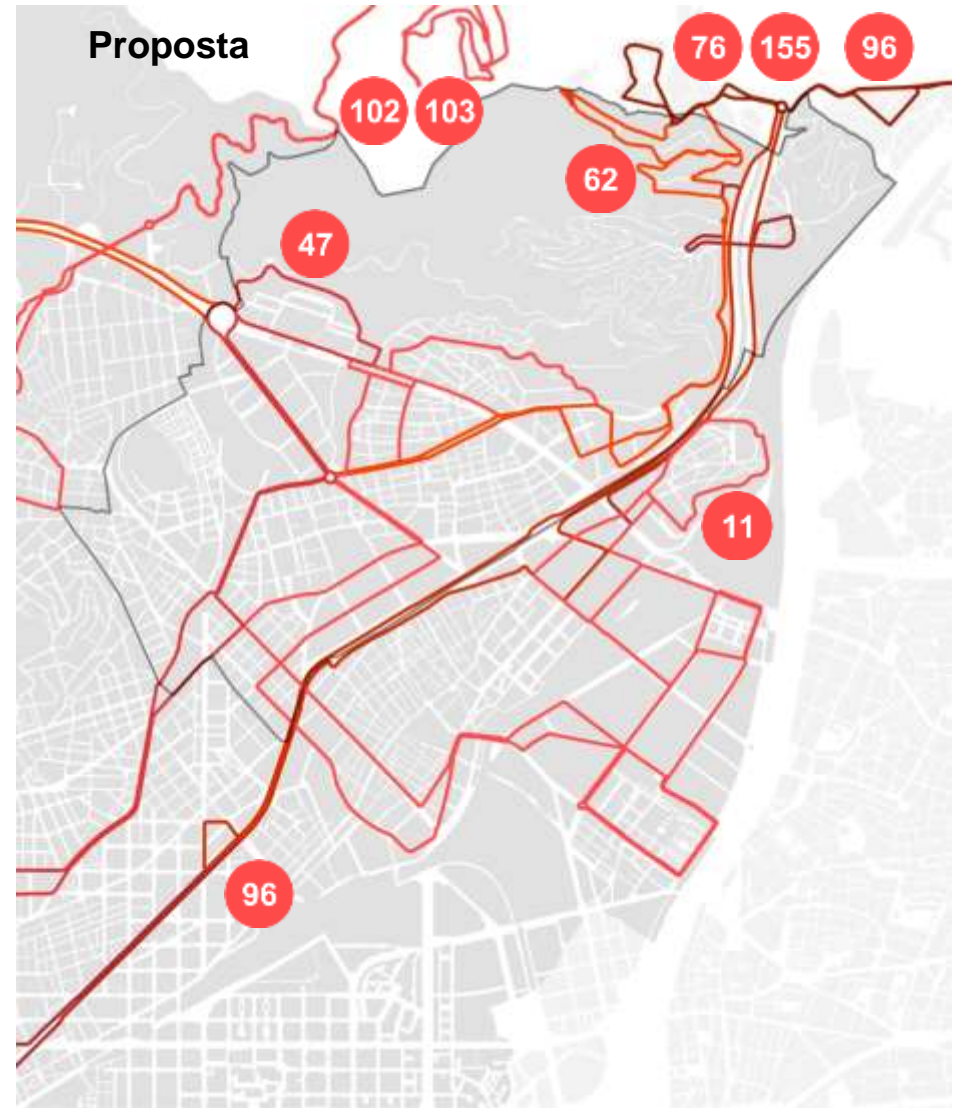

Actual

45 PG MARÍTIM / HORTA

Proposta

V25 POBLENOU / HORTA

Actual

Proposta

11 TRINITAT VELLA / ROQUETES
 47 PL. CATALUNYA / CANYELLES
 62 PL. CATALUNYA / C.MERIDIANA
 76 SANT GENÍS / C. MERIDIANA

96 LA SAGRERA / MONTCADA
 102 PL EIVISSA / COLLSEROLA
 103 MONTACA / COLLSEROLA
 155 CAN CUIÀS / S.M.MONTCADA

11 TRINITAT VELLA / ROQUETES
 47 PL. CATALUNYA / CANYELLES
 62 PL. CATALUNYA / C.MERIDIANA
 76 SANT GENÍS / C. MERIDIANA

96 LA SAGRERA / MONTCADA
 102 PL EIVISSA / COLLSEROLA
 103 MONTACA / COLLSEROLA
 155 CAN CUIÀS / S.M.MONTCADA

Actual

L97 Freqüència = **30 minuts**

Proposta

L97 Freqüència = **15 minuts**
132 pendent de modificar

122 TURÓ DE LA PEIRA

97 FABRA I PUIG / VALLBONA

127 ROQUETES

132 TORRE LLOBETA / PROSPERITAT