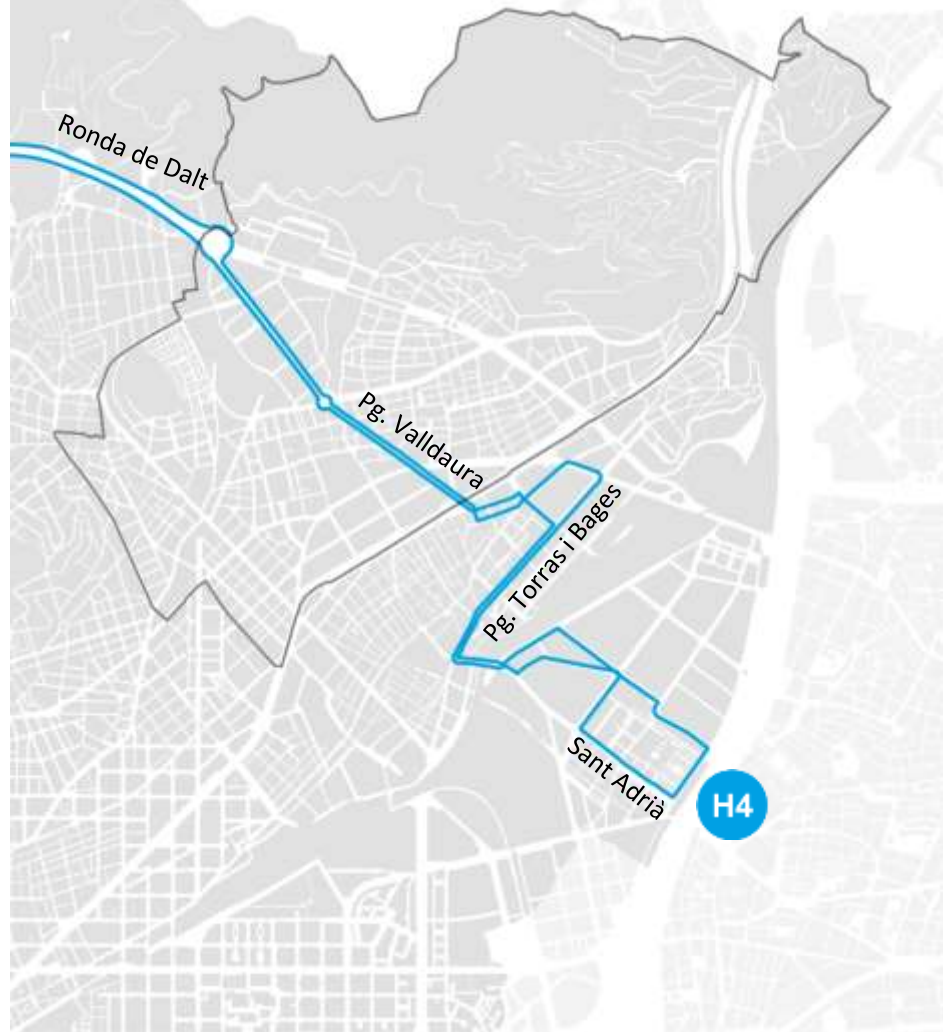

Actual

H4 Z. UNIVERSITÀRIA / BON PASTOR