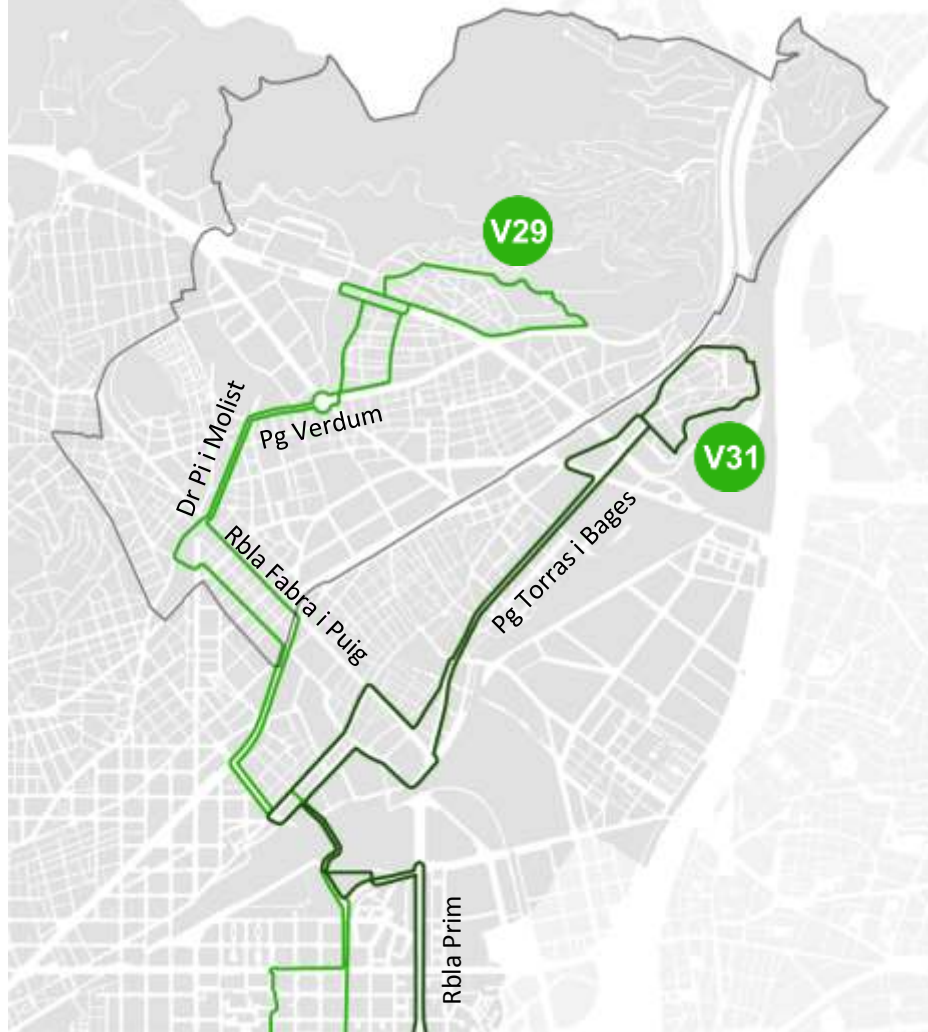

Proposta

H2 AV. ESPLUGUES / TRINITAT NOVA
H4 Z. UNIVERSITÀRIA / BON PASTOR

Actual

Proposta

32 EST. SANTS / ROQUETES
27 PL. ESPANYA / ROQUETES

D40 PL. ESPANYA / CANYELLES
27 ESTACIÓ SANTS / ROQUETES
V29 NOVA MARBELLA / ROQUETES

Actual

51 PLA DE PALAU / C. MERIDIANA

50 COLLBLANC / TRINITAT NOVA

Proposta

D50 PL. CATALUNYA / CIUTAT MERIDIANA

Actual

36 PG. MARÍTIM / CAN DRAGÓ
40 URQUINAONA / TRINITAT VELLA

Proposta

Actual

L97 Freqüència = **30 minuts**

Proposta

L97 Freqüència = **15 minuts**
132 pendent de modificar

122 TURÓ DE LA PEIRA

97 FABRA I PUIG / VALLBONA

127 ROQUETES

132 TORRE LLOBETA / PROSPERITAT