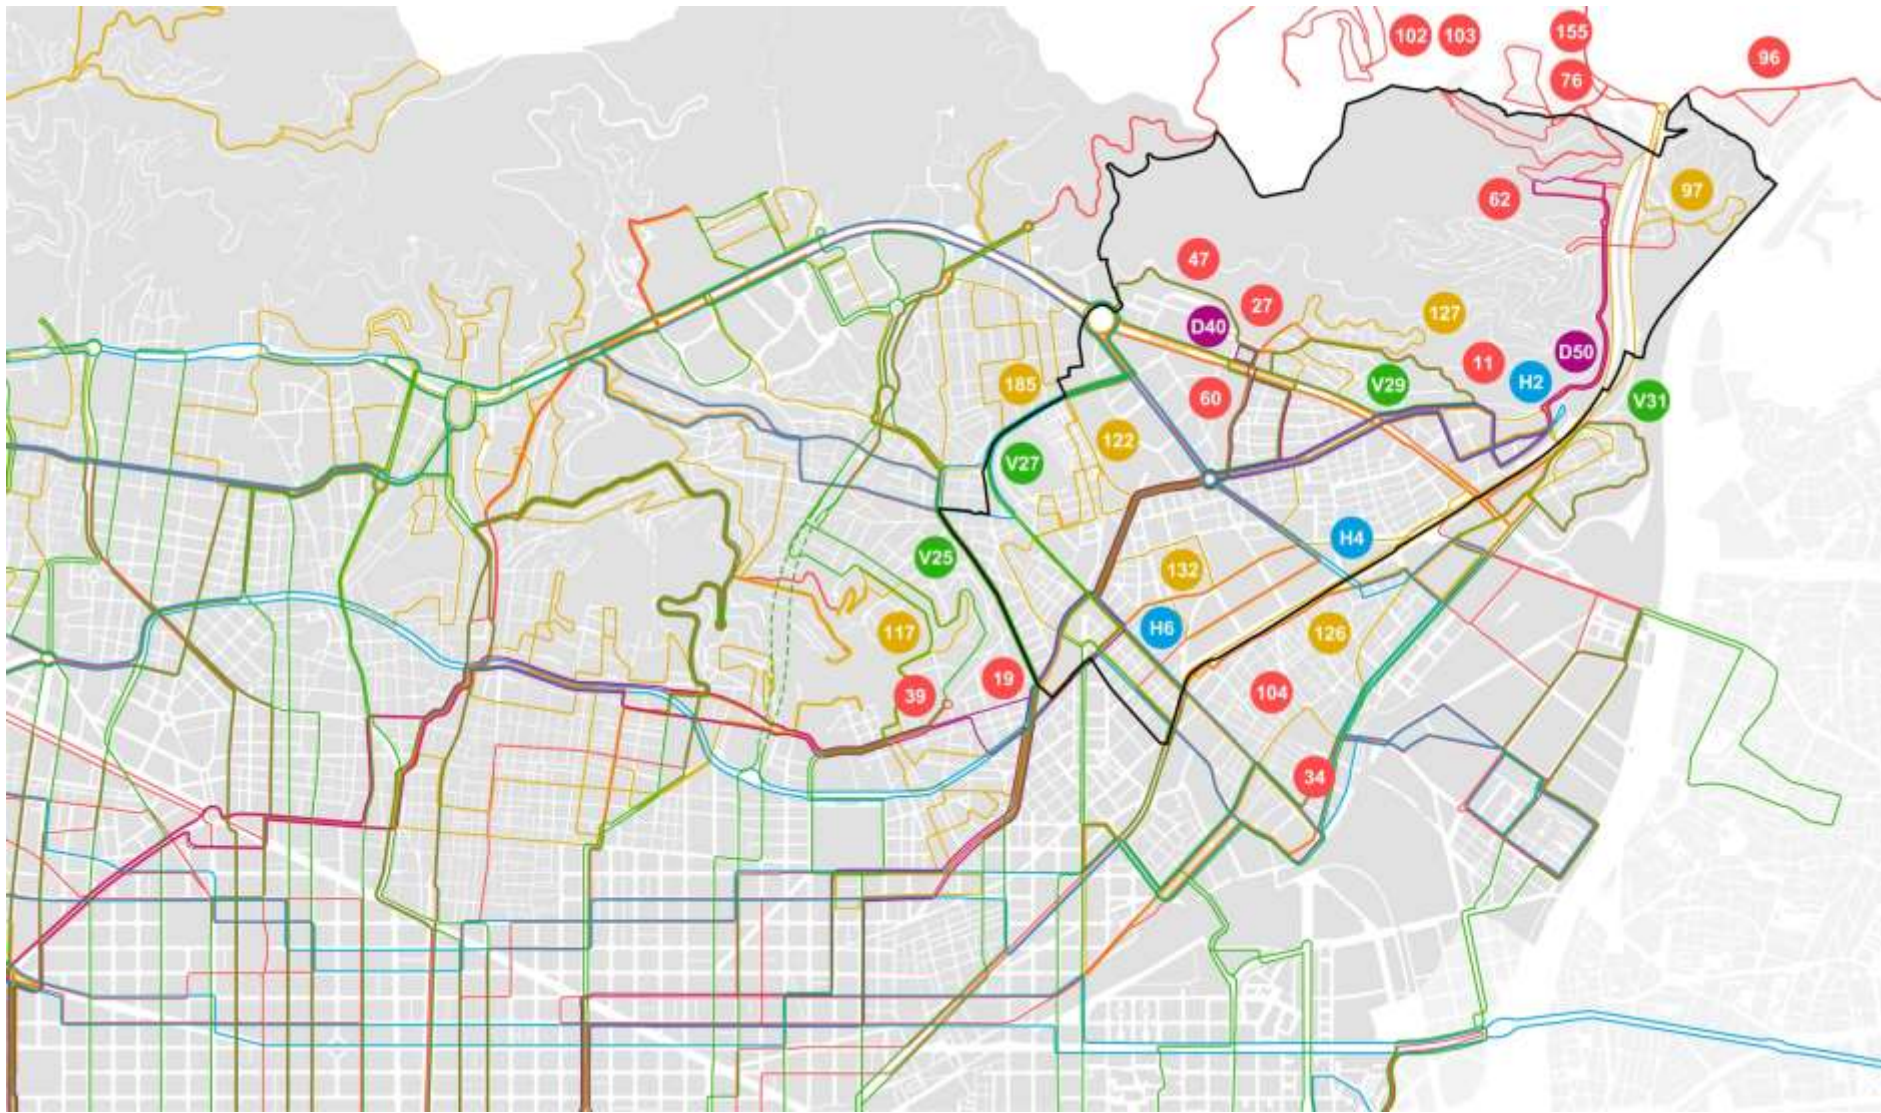

NX Bus FASE V NOU BARRIS | NXB + Convencionals + Bus Barri – Proposta