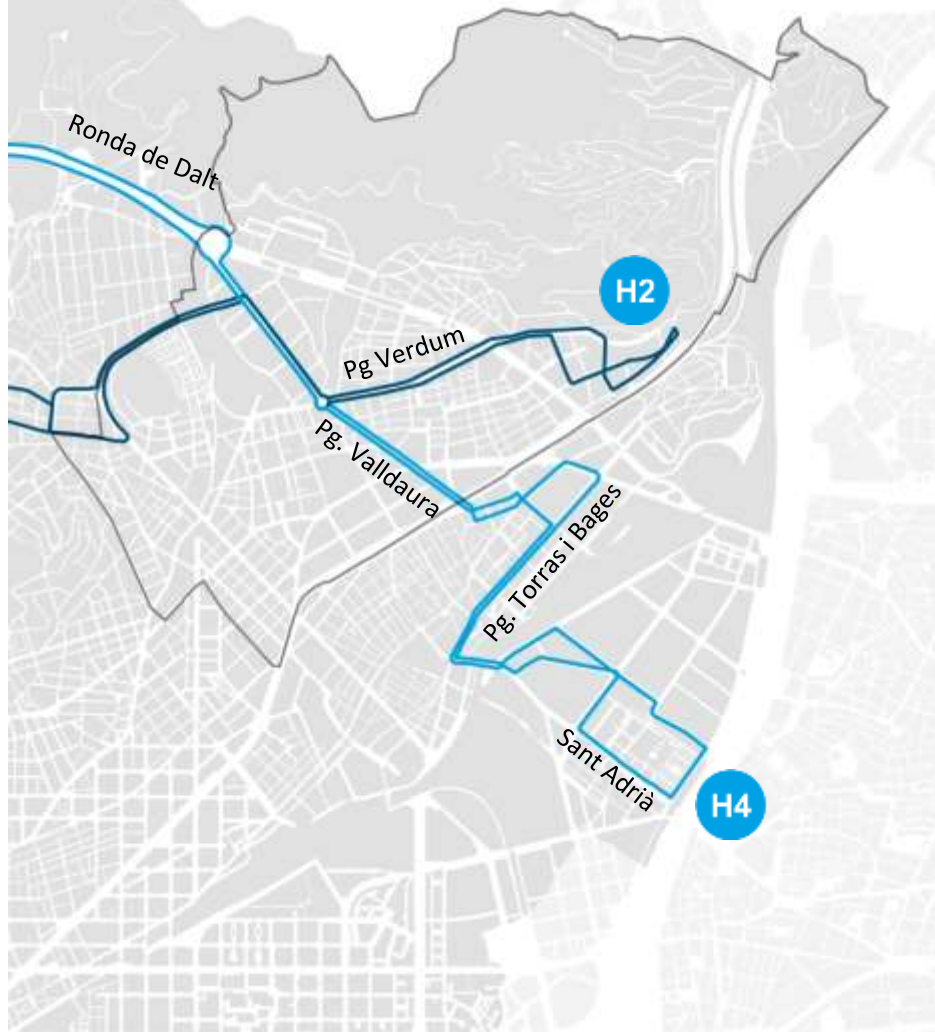

Proposta

H2 AV. ESPLUGUES / TRINITAT NOVA
H4 Z. UNIVERSITÀRIA / BON PASTOR

Actual

Proposta

32 EST. SANTS / ROQUETES
27 PL. ESPANYA / ROQUETES

D40 PL. ESPANYA / CANYELLES
27 ESTACIÓ SANTS / ROQUETES
V29 NOVA MARBELLA / ROQUETES

Actual

51 PLA DE PALAU / C. MERIDIANA

50 COLLBLANC / TRINITAT NOVA

Proposta

D50 PL. CATALUNYA / CIUTAT MERIDIANA

Actual

36 PG. MARÍTIM / CAN DRAGÓ
40 URQUINAONA / TRINITAT VELLA

Proposta

Actual

L97 Freqüència = **30 minuts**

Proposta

L97 Freqüència = **15 minuts**
132 pendent de modificar

122 TURÓ DE LA PEIRA

97 FABRA I PUIG / VALLBONA

127 ROQUETES

132 TORRE LLOBETA / PROSPERITAT

122 TURÓ DE LA PEIRA

97 FABRA I PUIG / VALLBONA

127 ROQUETES

132 TORRE LLOBETA / PROSPERITAT

NX Bus FASE V NOU BARRIS | NXB + Convencionals + Bus Barri – Proposta

Moltes gràcies