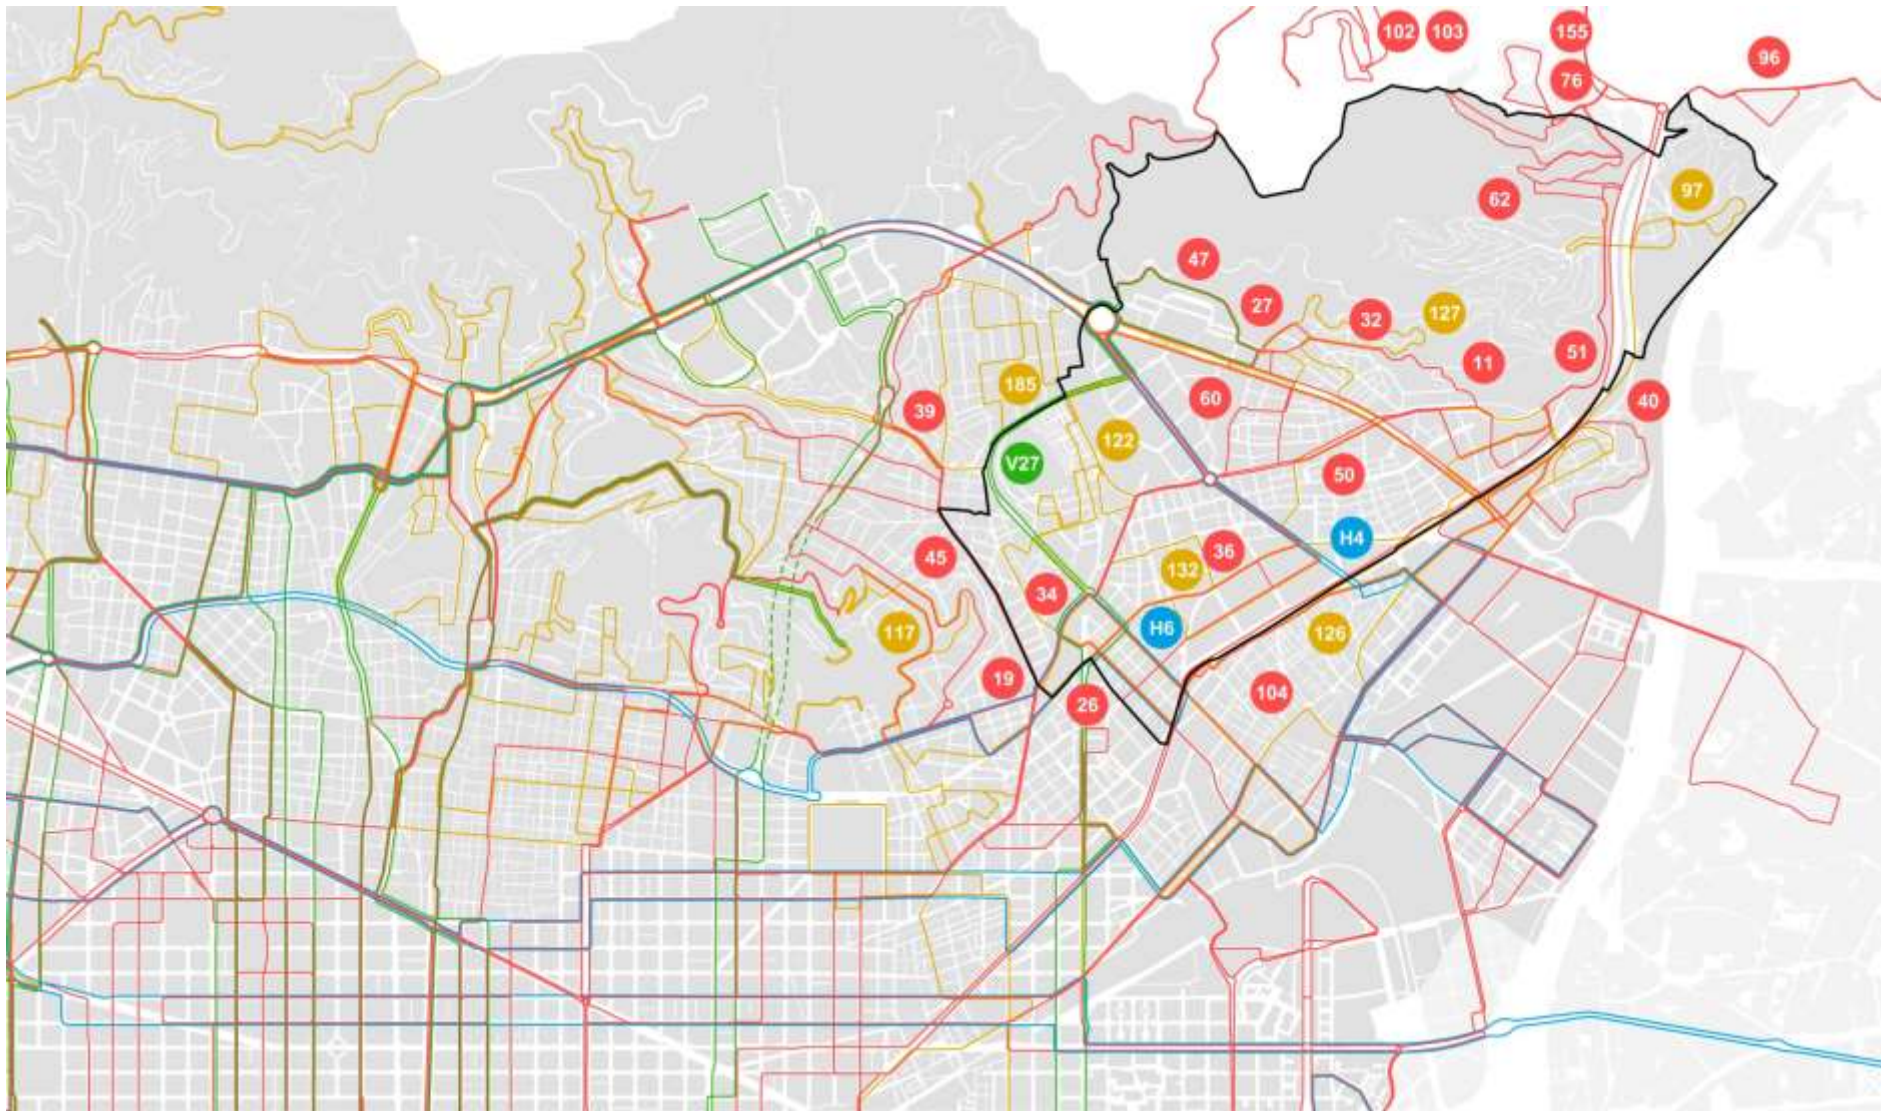

NX Bus FASE V NOU BARRIS | NXB + Convencionals + Bus Barri – Situació Actual