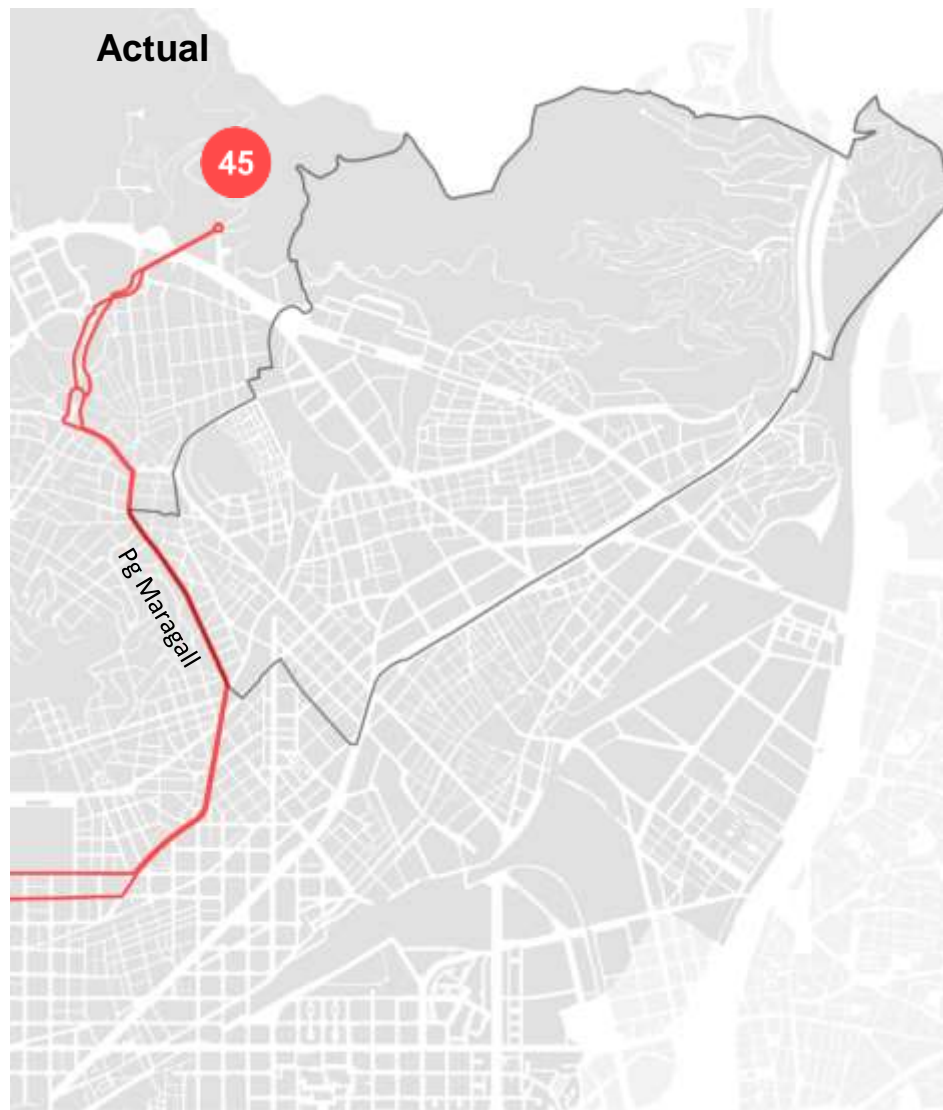

Actual

45 PG MARÍTIM / HORTA

V25 POBLENOU / HORTA