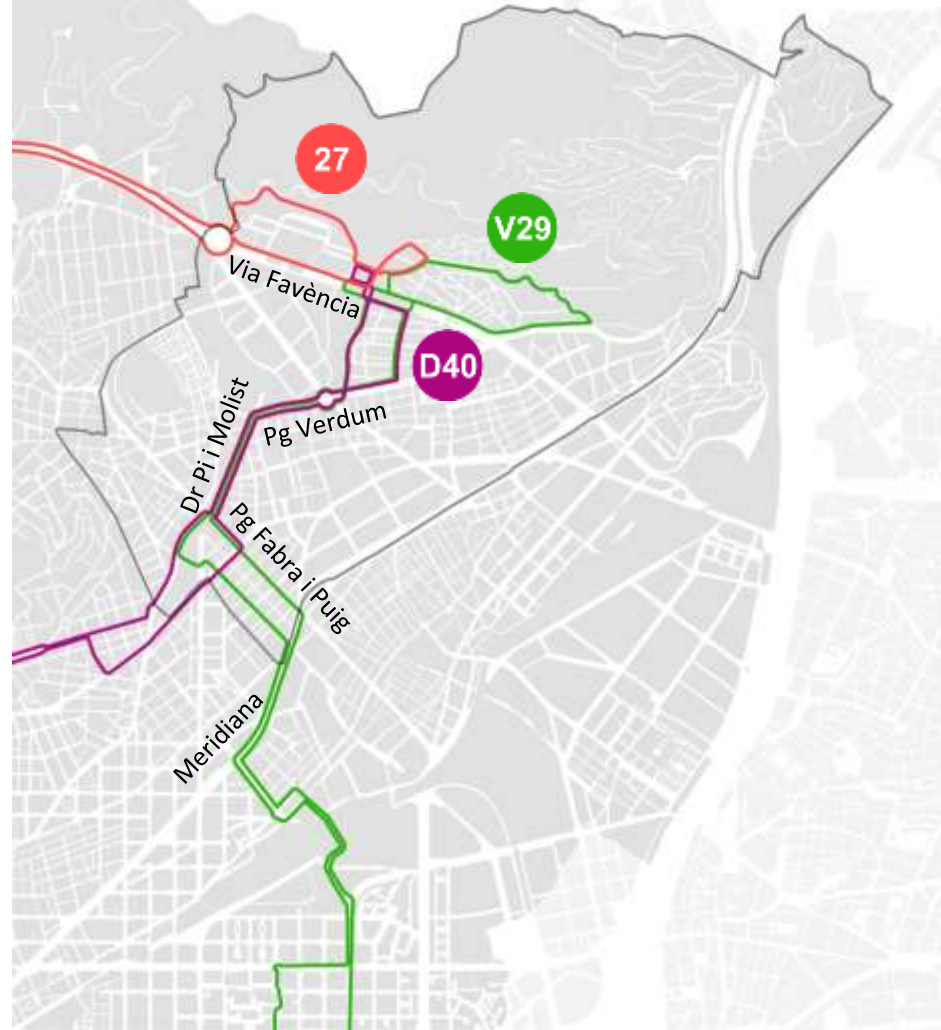

Proposta

H2 AV. ESPLUGUES / TRINITAT NOVA
H4 Z. UNIVERSITÀRIA / BON PASTOR

Actual

Proposta

32 EST. SANTS / ROQUETES
27 PL. ESPANYA / ROQUETES

D40 PL. ESPANYA / CANYELLES
27 ESTACIÓ SANTS / ROQUETES
V29 NOVA MARBELLA / ROQUETES

Actual

51 PLA DE PALAU / C. MERIDIANA

50 COLLBLANC / TRINITAT NOVA

Proposta

D50 PL. CATALUNYA / CIUTAT MERIDIANA

Actual

36 PG. MARÍTIM / CAN DRAGÓ
40 URQUINAONA / TRINITAT VELLA

Proposta

11 TRINITAT VELLA / ROQUETES
 47 PL. CATALUNYA / CANYELLES
 62 PL. CATALUNYA / C.MERIDIANA
 76 SANT GENÍS / C. MERIDIANA

96 LA SAGRERA / MONTCADA
 102 PL EIVISSA / COLLSEROLA
 103 MONTACA / COLLSEROLA
 155 CAN CUIÀS / S.M.MONTCADA

Actual

L97 Freqüència = **30 minuts**

Proposta

L97 Freqüència = **15 minuts**
132 pendent de modificar

122 TURÓ DE LA PEIRA

97 FABRA I PUIG / VALLBONA

127 ROQUETES

132 TORRE LLOBETA / PROSPERITAT