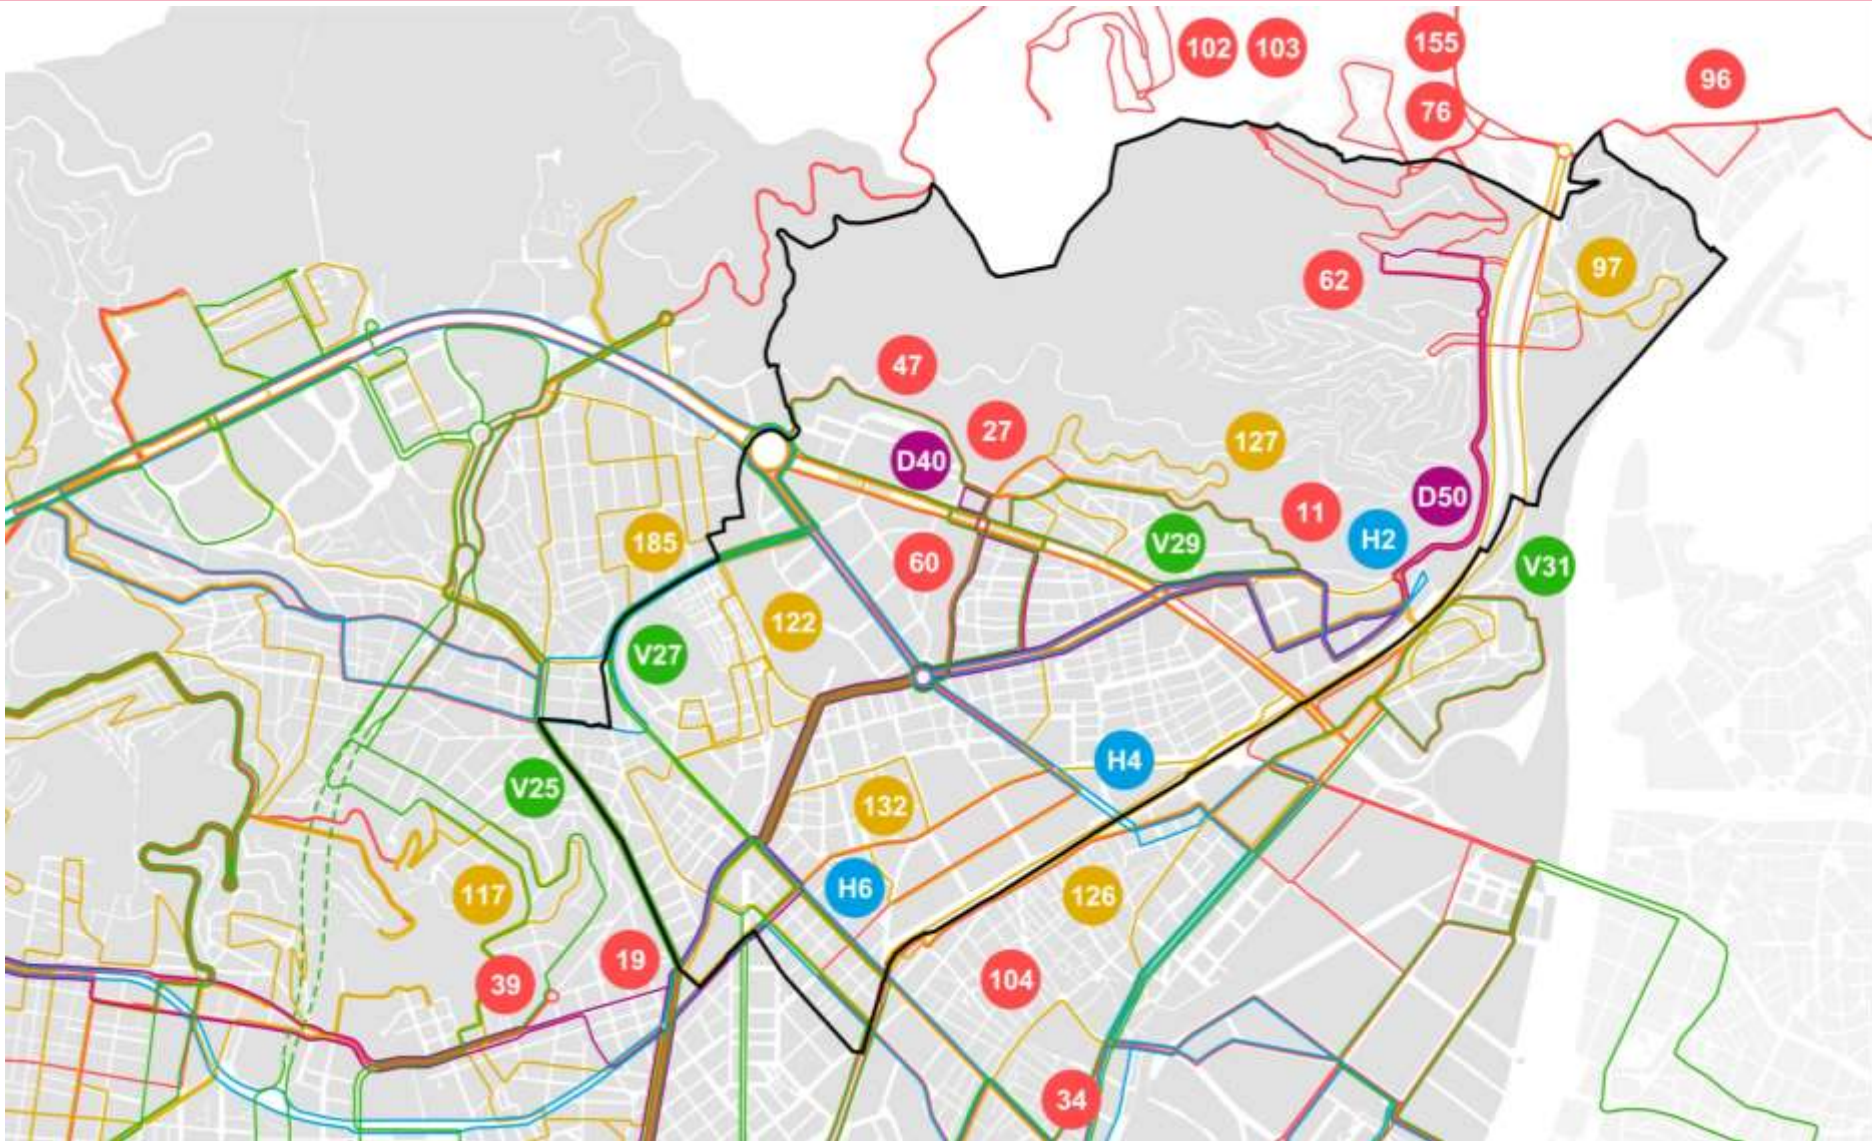

Actual

45 PG MARÍTIM / HORTA

Proposta

V25 POBLENOU / HORTA

Actual

Proposta

11 TRINITAT VELLA / ROQUETES
 47 PL. CATALUNYA / CANYELLES
 62 PL. CATALUNYA / C.MERIDIANA
 76 SANT GENÍS / C. MERIDIANA

96 LA SAGRERA / MONTCADA
 102 PL EIVISSA / COLLSEROLA
 103 MONTACA / COLLSEROLA
 155 CAN CUIÀS / S.M.MONTCADA

11 TRINITAT VELLA / ROQUETES
 47 PL. CATALUNYA / CANYELLES
 62 PL. CATALUNYA / C.MERIDIANA
 76 SANT GENÍS / C. MERIDIANA

96 LA SAGRERA / MONTCADA
 102 PL EIVISSA / COLLSEROLA
 103 MONTACA / COLLSEROLA
 155 CAN CUIÀS / S.M.MONTCADA

Actual

L97 Freqüència = **30 minuts**

Proposta

L97 Freqüència = **15 minuts**
132 pendent de modificar

122 TURÓ DE LA PEIRA

97 FABRA I PUIG / VALLBONA

127 ROQUETES

132 TORRE LLOBETA / PROSPERITAT

122 TURÓ DE LA PEIRA

97 FABRA I PUIG / VALLBONA

127 ROQUETES

132 TORRE LLOBETA / PROSPERITAT

NX Bus FASE V NOU BARRIS | NXB + Convencionals + Bus Barri – Proposta

Moltes gràcies