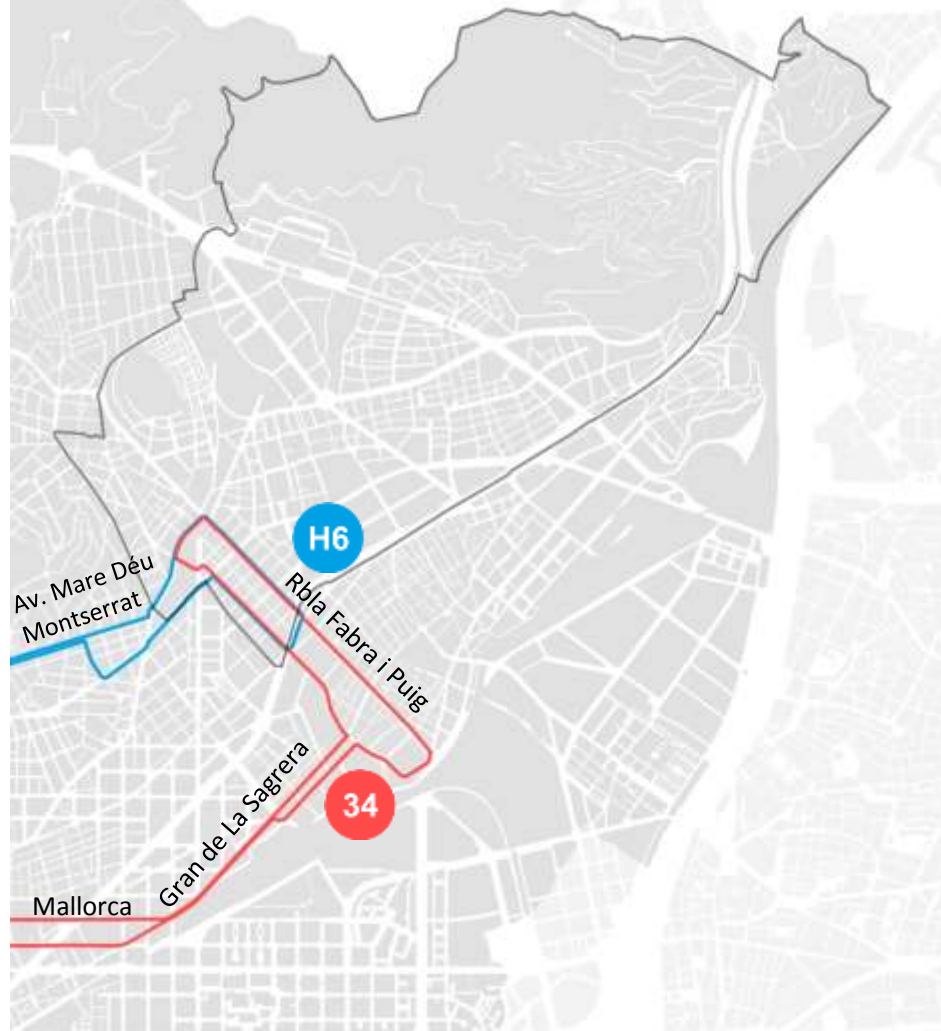

Proposta

H2 AV. ESPLUGUES / TRINITAT NOVA
H4 Z. UNIVERSITÀRIA / BON PASTOR

Actual

Proposta

32 EST. SANTS / ROQUETES
27 PL. ESPANYA / ROQUETES

D40 PL. ESPANYA / CANYELLES
27 ESTACIÓ SANTS / ROQUETES
V29 NOVA MARBELLA / ROQUETES

Actual

51 PLA DE PALAU / C. MERIDIANA

50 COLLBLANC / TRINITAT NOVA

Proposta

D50 PL. CATALUNYA / CIUTAT MERIDIANA

Actual

36 PG. MARÍTIM / CAN DRAGÓ
40 URQUINAONA / TRINITAT VELLA

Proposta

V29 NOVA MARBELLA / ROQUETES
V31 POBLENOU / TRINITAT VELLA

Actual

H6 Z. UNIVERSITÀRIA / FABRA I PUIG
34 PG M GIRONA / VIRREI AMAT

Proposta

H6 Z. UNIVERSITÀRIA / 11 SETEMBRE
34 VERDAGUER / 11 SETEMBRE

Actual

Actual

L97 Freqüència = **30 minuts**

Proposta

L97 Freqüència = **15 minuts**
132 pendent de modificar

122 TURÓ DE LA PEIRA

97 FABRA I PUIG / VALLBONA

127 ROQUETES

132 TORRE LLOBETA / PROSPERITAT