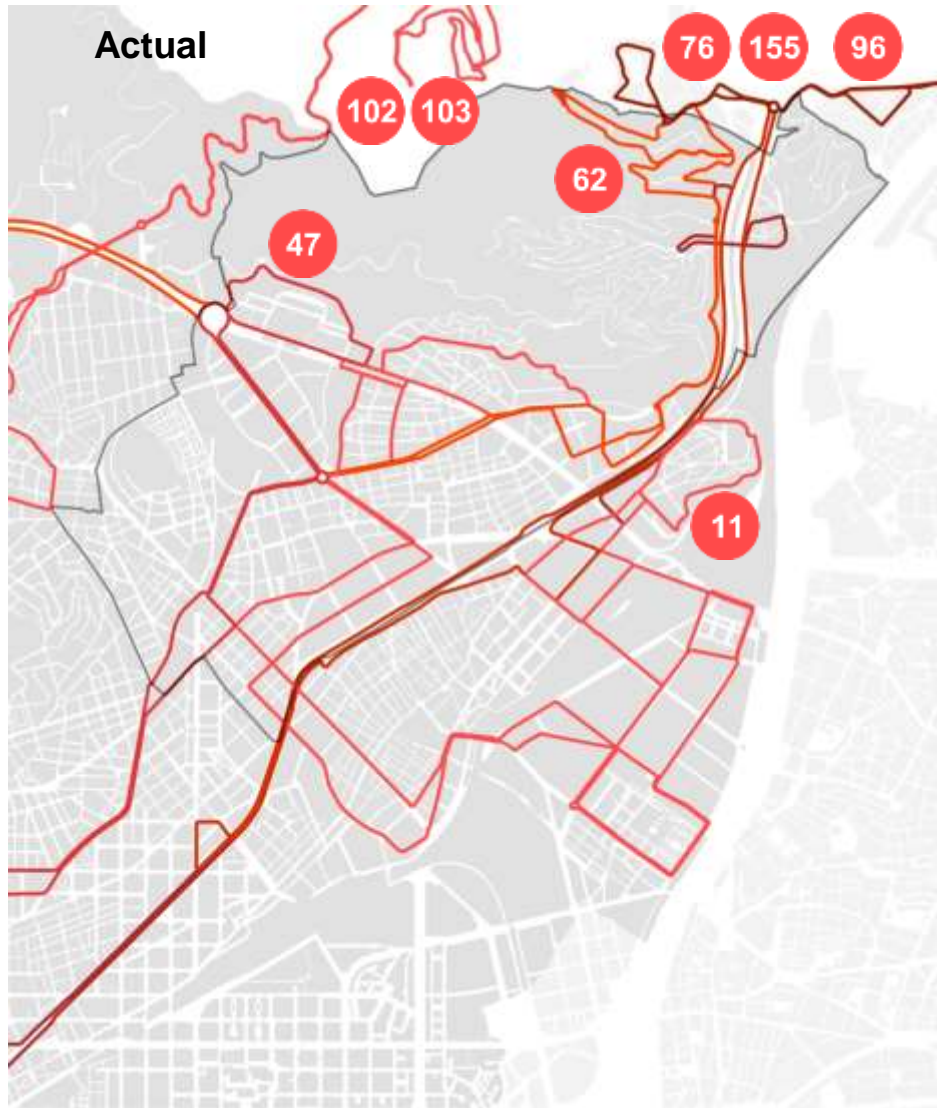

Actual

45 PG MARÍTIM / HORTA

Proposta

V25 POBLENOU / HORTA

Actual

Proposta

11 TRINITAT VELLA / ROQUETES
 47 PL. CATALUNYA / CANYELLES
 62 PL. CATALUNYA / C.MERIDIANA
 76 SANT GENÍS / C. MERIDIANA

96 LA SAGRERA / MONTCADA
 102 PL EIVISSA / COLLSEROLA
 103 MONTACA / COLLSEROLA
 155 CAN CUIÀS / S.M.MONTCADA

11 TRINITAT VELLA / ROQUETES
 47 PL. CATALUNYA / CANYELLES
 62 PL. CATALUNYA / C.MERIDIANA
 76 SANT GENÍS / C. MERIDIANA

96 LA SAGRERA / MONTCADA
 102 PL EIVISSA / COLLSEROLA
 103 MONTACA / COLLSEROLA
 155 CAN CUIÀS / S.M.MONTCADA

Actual

L97 Freqüència = **30 minuts**

Proposta

L97 Freqüència = **15 minuts**
132 pendent de modificar

122 TURÓ DE LA PEIRA

97 FABRA I PUIG / VALLBONA

127 ROQUETES

132 TORRE LLOBETA / PROSPERITAT