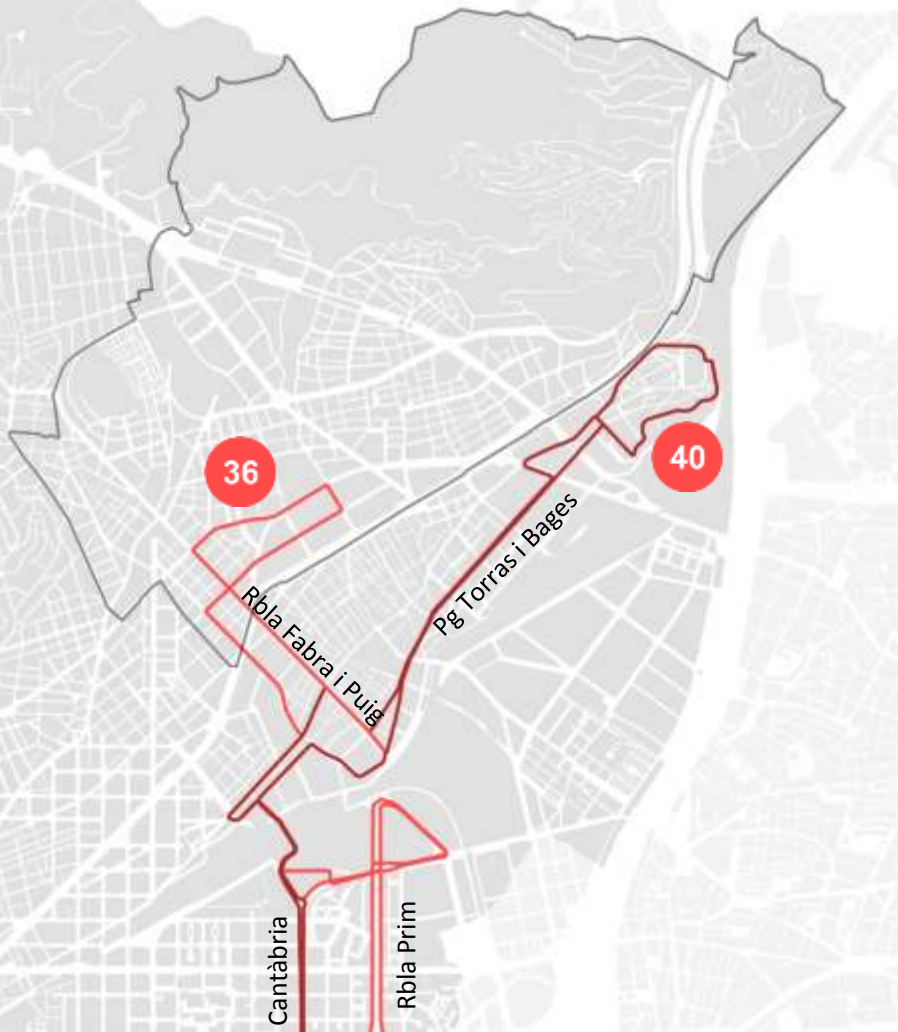

Proposta

H2 AV. ESPLUGUES / TRINITAT NOVA
H4 Z. UNIVERSITÀRIA / BON PASTOR

Actual

Proposta

32 EST. SANTS / ROQUETES
27 PL. ESPANYA / ROQUETES

D40 PL. ESPANYA / CANYELLES
27 ESTACIÓ SANTS / ROQUETES
V29 NOVA MARBELLA / ROQUETES

Actual

51 PLA DE PALAU / C. MERIDIANA

50 COLLBLANC / TRINITAT NOVA

Proposta

D50 PL. CATALUNYA / CIUTAT MERIDIANA

Actual

36 PG. MARÍTIM / CAN DRAGÓ
40 URQUINAONA / TRINITAT VELLA

Proposta

Actual

L97 Freqüència = **30 minuts**

Proposta

L97 Freqüència = **15 minuts**
132 pendent de modificar

122 TURÓ DE LA PEIRA

97 FABRA I PUIG / VALLBONA

127 ROQUETES

132 TORRE LLOBETA / PROSPERITAT