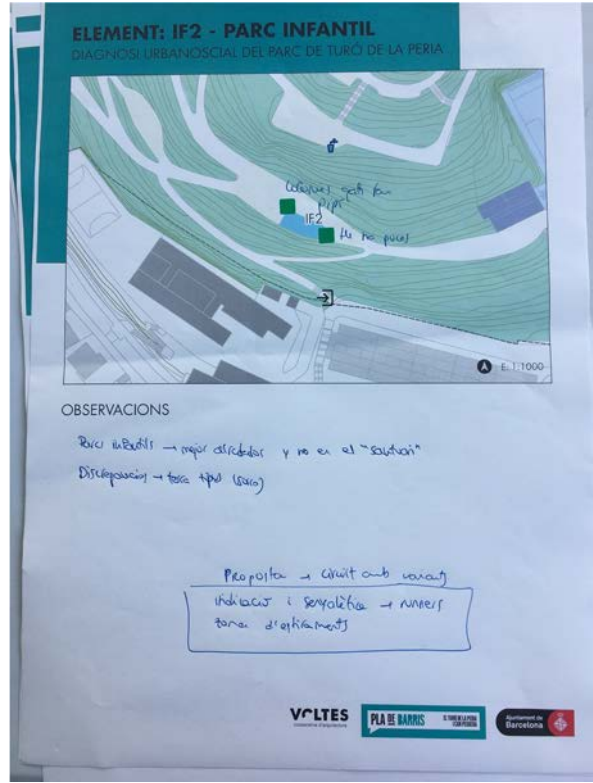

Annex 9.8 Recul fotogràfic

1 Sessions participatives de debat (2)

1.1 Primera sessió oberta 2 de Juny de 2021

Dia de l'activitat	2 de juny de 2021
Durada de l'activitat	De 17:30h a 19h
Lloc de l'activitat	Parc del Turó de la Peira, zona de picnic
Participants	34 persones

Resultats

ELEMENT: SP4 - PISTES DE VOLEI
 DIAGNOSI URBANOSOCIAL DEL PARC DE TURÓ DE LA PERIA

OBSERVACIONS
 Més pista pel volibol
 L'actual està tancada → propostes
 activitat → etc.
 Proposta → oportunitat crucial

VOLTES PLA DE BARRIS EMBARRIAMENT DE LA PERIA Ajuntament de Barcelona

ELEMENT: SP1 - ZONA BASQUET I PICNIC
 DIAGNOSI URBANOSOCIAL DEL PARC DE TURÓ DE LA PERIA

OBSERVACIONS
 Més oportunitat
 pista més
 No caldrà tant q'el barcelonès de 2 (discrepancia més)

VOLTES PLA DE BARRIS EMBARRIAMENT DE LA PERIA Ajuntament de Barcelona

ELEMENT: SP2 - PISTA DE PETANCA
 DIAGNOSI URBANOSOCIAL DEL PARC DE TURÓ DE LA PERIA

OBSERVACIONS
 Més pista petanque
 Op de setmana → l'usen per la seva activitat
 Van desenvolupant bones del parc
 (Fa 3-4 anys no s'ha fet més)