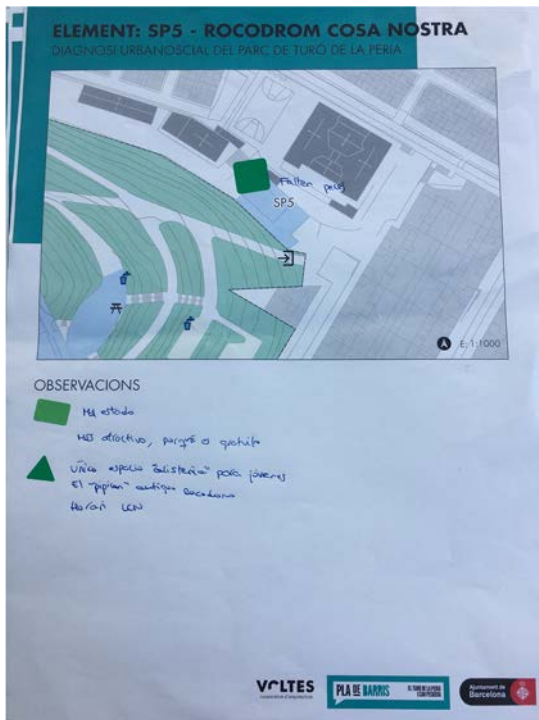

Annex 9.8 Recul fotogràfic

1 Sessions participatives de debat (2)

1.1 Primera sessió oberta 2 de Juny de 2021

Dia de l'activitat	2 de juny de 2021
Durada de l'activitat	De 17:30h a 19h
Lloc de l'activitat	Parc del Turó de la Peira, zona de picnic
Participants	34 persones

Resultats

ELEMENT: SP4 - PISTES DE VOLEI
 DIAGNOSI URBANOSOCIAL DEL PARC DE TURÓ DE LA PERIA

OBSERVACIONS
 Més pista pel volibol
 L'actual està tancada → propostes
 activitat → etc.
 Proposta → oportunitat crucial

VOLTES PLA DE BARRIS EMBARRIAMENT DE LA PERIA Ajuntament de Barcelona

ELEMENT: SP1 - ZONA BASQUET I PICNIC
 DIAGNOSI URBANOSOCIAL DEL PARC DE TURÓ DE LA PERIA

OBSERVACIONS
 Més oportunitat
 pista més
 No caldrà tant q'el barcelonès de 2 (discrepancia més)

VOLTES PLA DE BARRIS EMBARRIAMENT DE LA PERIA Ajuntament de Barcelona

ELEMENT: SP2 - PISTA DE PETANCA
 DIAGNOSI URBANOSOCIAL DEL PARC DE TURÓ DE LA PERIA

OBSERVACIONS
 Més pista petanque
 Op de setmana → l'usen per la seva activitat
 Van desenvolupant bones del parc
 (Fa 3-4 anys no s'ha fet més)