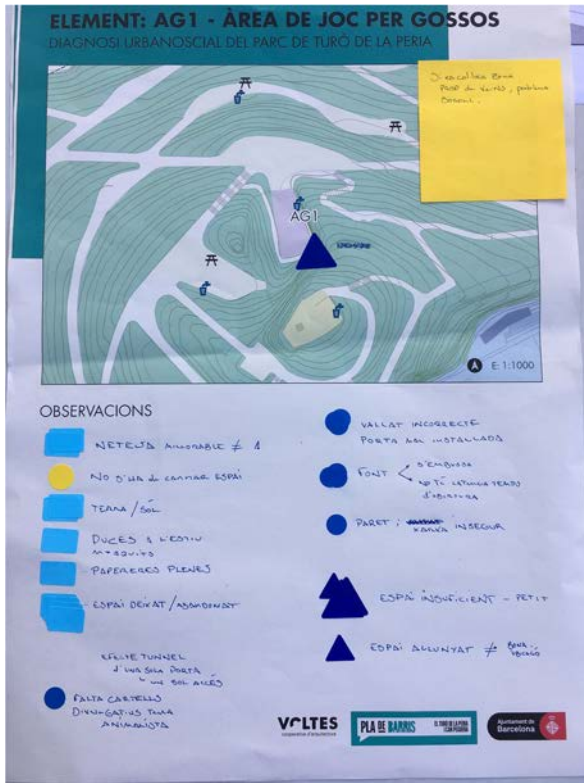

Annex 9.8 Recul fotogràfic

1 Sessions participatives de debat (2)

1.1 Primera sessió oberta 2 de Juny de 2021

Dia de l'activitat	2 de juny de 2021
Durada de l'activitat	De 17:30h a 19h
Lloc de l'activitat	Parc del Turó de la Peira, zona de picnic
Participants	34 persones

Resultats

ELEMENT: SP4 - PISTES DE VOLEI
 DIAGNOSI URBANOSOCIAL DEL PARC DE TURÓ DE LA PERIA

OBSERVACIONS
 Més pista pel volibol
 L'actual està tancada → propostes
 activitat → etc.
 Proposta → oportunitat crucial

VOLTES PLA DE BARRIS EMBARRIAMENT DE LA PERIA Ajuntament de Barcelona

ELEMENT: SP1 - ZONA BASQUET I PICNIC
 DIAGNOSI URBANOSOCIAL DEL PARC DE TURÓ DE LA PERIA

OBSERVACIONS
 Més oportunitat
 pista més
 No caldrà tant q'el barcelonès de 2 (discrepancia més)

VOLTES PLA DE BARRIS EMBARRIAMENT DE LA PERIA Ajuntament de Barcelona

ELEMENT: SP2 - PISTA DE PETANCA
 DIAGNOSI URBANOSOCIAL DEL PARC DE TURÓ DE LA PERIA

OBSERVACIONS
 Més pista petanque
 Op de setmana → l'usen per la seva activitat
 Van desenvolupant bones del parc
 (Fa 3-4 anys no s'ha fet més)