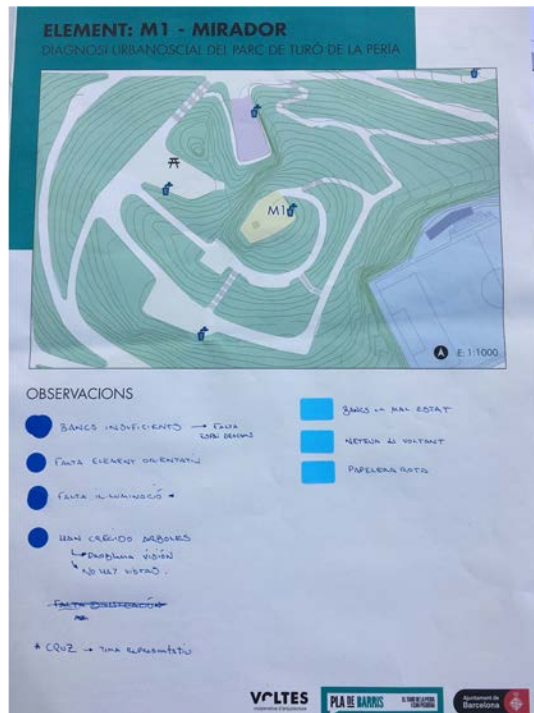

Annex 9.8 Recul fotogràfic

1 Sessions participatives de debat (2)

1.1 Primera sessió oberta 2 de Juny de 2021

Dia de l'activitat	2 de juny de 2021
Durada de l'activitat	De 17:30h a 19h
Lloc de l'activitat	Parc del Turó de la Peira, zona de picnic
Participants	34 persones

Resultats

ELEMENT: SP4 - PISTES DE VOLEI
 DIAGNOSI URBANOSOCIAL DEL PARC DE TURÓ DE LA PERIA

OBSERVACIONS
 Més pista pel volibol
 L'actual està tancada → propostes
 activitat → etc.
 Proposta → oportunitat crucial

VOLTES PLA DE BARRIS EMBARRIAMENT DE LA PERIA Ajuntament de Barcelona

ELEMENT: SP1 - ZONA BASQUET I PICNIC
 DIAGNOSI URBANOSOCIAL DEL PARC DE TURÓ DE LA PERIA

OBSERVACIONS
 Més oportunitat
 pista més
 No caldrà tant q'el barcelonès de 2 (discrepancia més)

VOLTES PLA DE BARRIS EMBARRIAMENT DE LA PERIA Ajuntament de Barcelona

ELEMENT: SP2 - PISTA DE PETANCA
 DIAGNOSI URBANOSOCIAL DEL PARC DE TURÓ DE LA PERIA

OBSERVACIONS
 Més pista petanque
 Op de setmana → l'usen per la seva activitat
 Van desenvolupant bones del parc
 (Fa 3-4 anys no s'ha fet més)