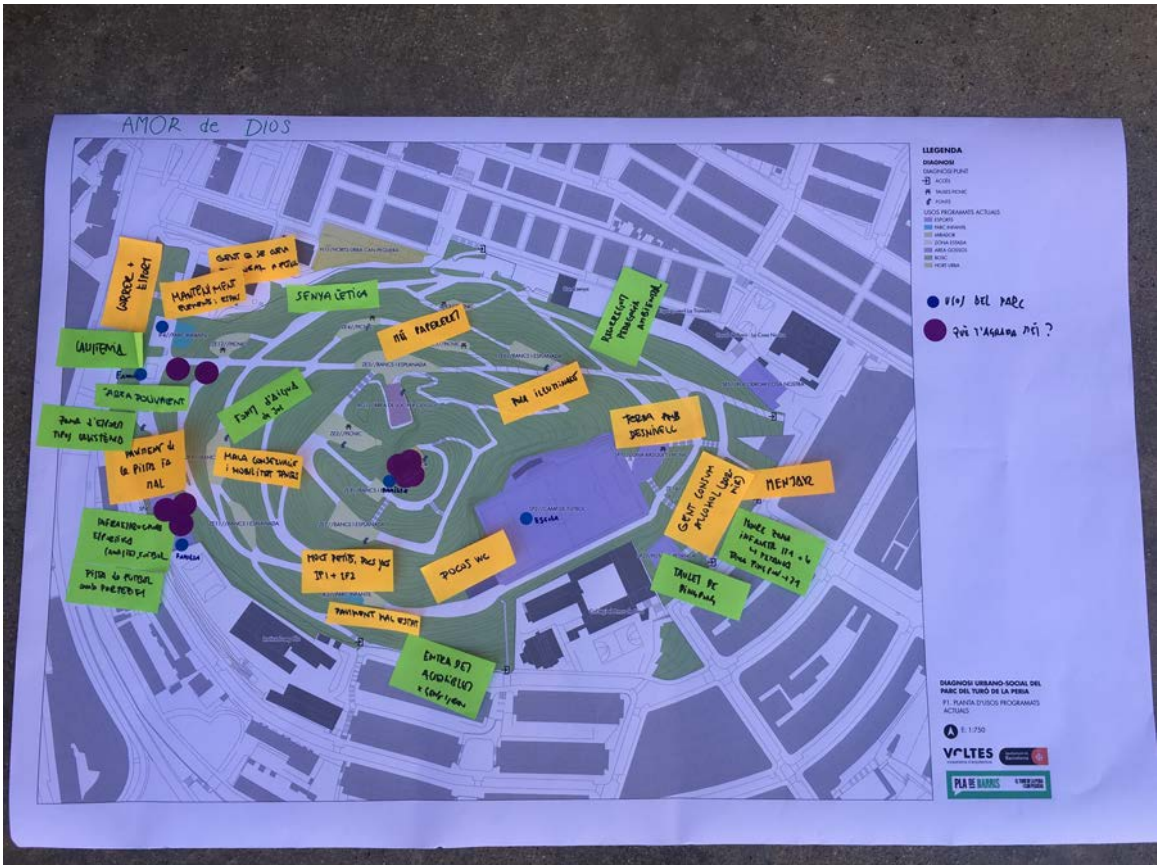

Resultats

ELEMENT: SP4 - PISTES DE VOLEI
 DIAGNOSI URBANOSOCIAL DEL PARC DE TURÓ DE LA PERIA

OBSERVACIONS
 Més pista pel volibol
 L'actual està tancada → propostes
 activitat → etc.
 Proposta → oportunitat crucial

VOLTES PLA DE BARRIS EMBARRIAMENT DE LA PERIA Ajuntament de Barcelona

ELEMENT: SP2 - PISTA DE PETANCA
 DIAGNOSI URBANOSOCIAL DEL PARC DE TURÓ DE LA PERIA

OBSERVACIONS
 Més pista petanque
 Op de setmana → l'usen per la seva activitat
 Van desenvolupant bones del parc
 (Fa 3-4 anys no s'ha fet més)

2.1 Sessions a instituts:

1

2.2 Sessions a escoles

3 Punts interactius mòbils al carrer (3)

Dia de l'activitat	27 / 29 de maig i 17 de juny de 2021
Durada de l'activitat	30 min
Lloc de l'activitat	Parc del Turó de la Peira i entorns del barri de Can Peguera i Turó de la Peira
Participació	46 Persones

3.1 Punt d'interacció mòbil 27 de maig

3.2 Punt d'interacció mòbil 29 de maig

4 Recorreguts de reconeixement (2)

4.1 Recorregut amb veïnes i veïns que no fan ús del Parc

Dia de l'activitat	3 de juny de 2021
Durada de l'activitat	De 18h a 20h
Lloc de l'activitat	Parc del Turó de la Peira
Participació	17 persones (2 grups)