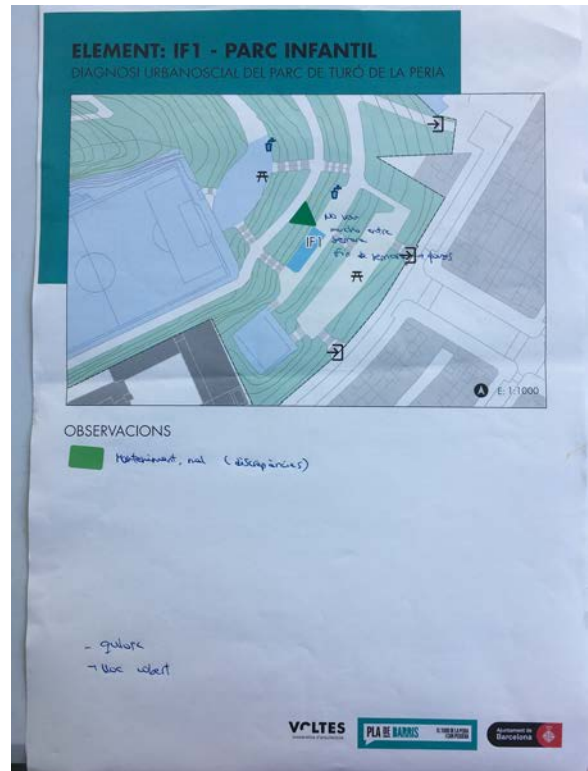

Annex 9.8 Recul fotogràfic

1 Sessions participatives de debat (2)

1.1 Primera sessió oberta 2 de Juny de 2021

Dia de l'activitat	2 de juny de 2021
Durada de l'activitat	De 17:30h a 19h
Lloc de l'activitat	Parc del Turó de la Peira, zona de picnic
Participants	34 persones

Resultats

ELEMENT: SP4 - PISTES DE VOLEI
 DIAGNOSI URBANOSOCIAL DEL PARC DE TURÓ DE LA PERIA

OBSERVACIONS
 Més pista pel volibol
 L'actual està tancada → propostes
 activitat → etc.
 Proposta → oportunitat crucial

VOLTES PLA DE BARRIS EMBARRIAMENT DE LA PERIA Ajuntament de Barcelona

ELEMENT: SP1 - ZONA BASQUET I PICNIC
 DIAGNOSI URBANOSOCIAL DEL PARC DE TURÓ DE LA PERIA

OBSERVACIONS
 Més oportunitat
 pista més
 No caldrà tant q'el barcelonès de 2 (discrepancia més)

VOLTES PLA DE BARRIS EMBARRIAMENT DE LA PERIA Ajuntament de Barcelona

ELEMENT: SP2 - PISTA DE PETANCA
 DIAGNOSI URBANOSOCIAL DEL PARC DE TURÓ DE LA PERIA

OBSERVACIONS
 Més pista petanque
 Op de setmana → l'usen per la seva activitat
 Van desenvolupant bones del parc
 (Fa 3-4 anys no s'ha fet més)