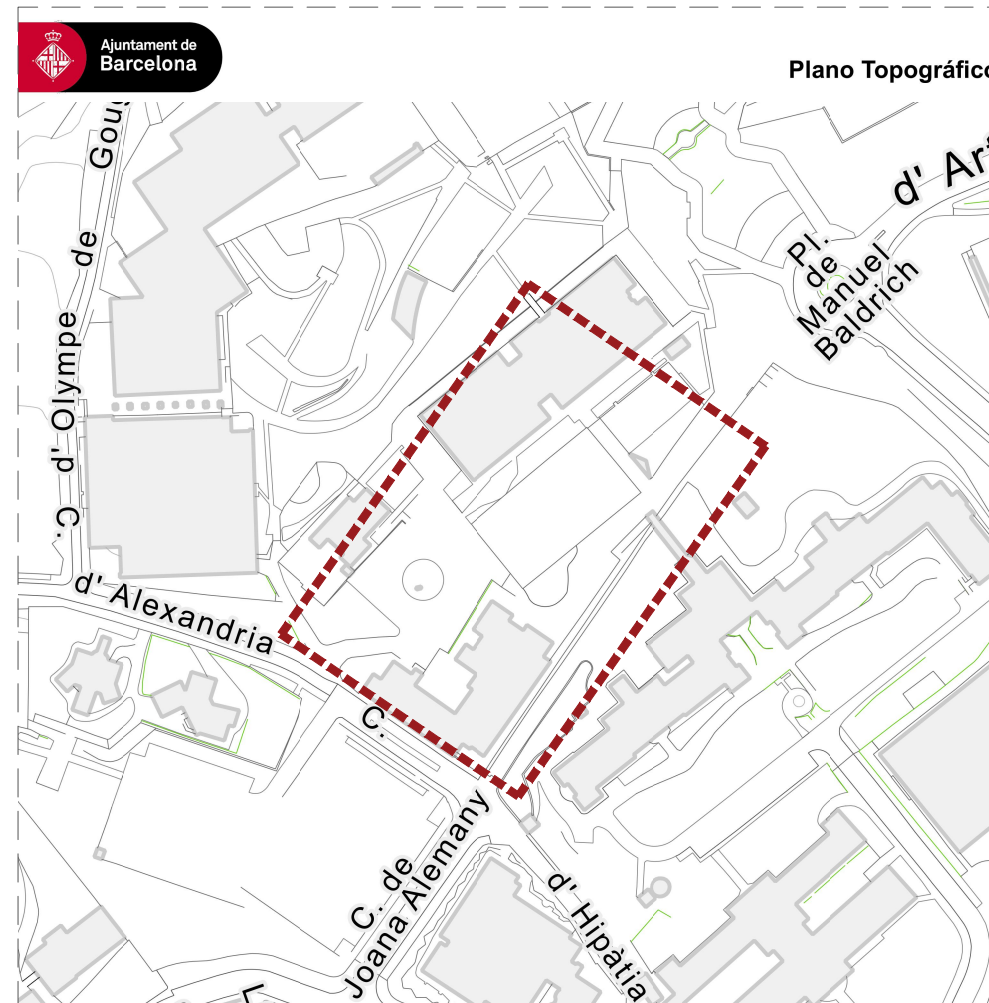

EMPLAÇAMENT  
A1 E 1:0750 | A3 E 1:1500

SITUACIÓ  
A1 E 1:1250 | A3 E 1:2500

VISTA D'EDIFICI A INTERVENIR

**REDACTOR DEL PROJECTE:**

- MARC CASANY ESTRADA  
- Nº COL. 52841-2

**ACTUALITZACIÓ** Gener 2023

Revisat: - Dibuixat: -

**ESCOLA ELS PINS - NOU BARRIS**  
**Transformem els Patis**

Plànol: U. Urbanització  
1. Situació i Emplaçament  
F1. Situació

Escales  
A3 1:1500  
A3 1:2500

Adreça: Pg. de la Vall d'Hebron, 181.  
Districte: 08031 - Horta-Guinardó, Barcelona  
Data: Gener - 2023