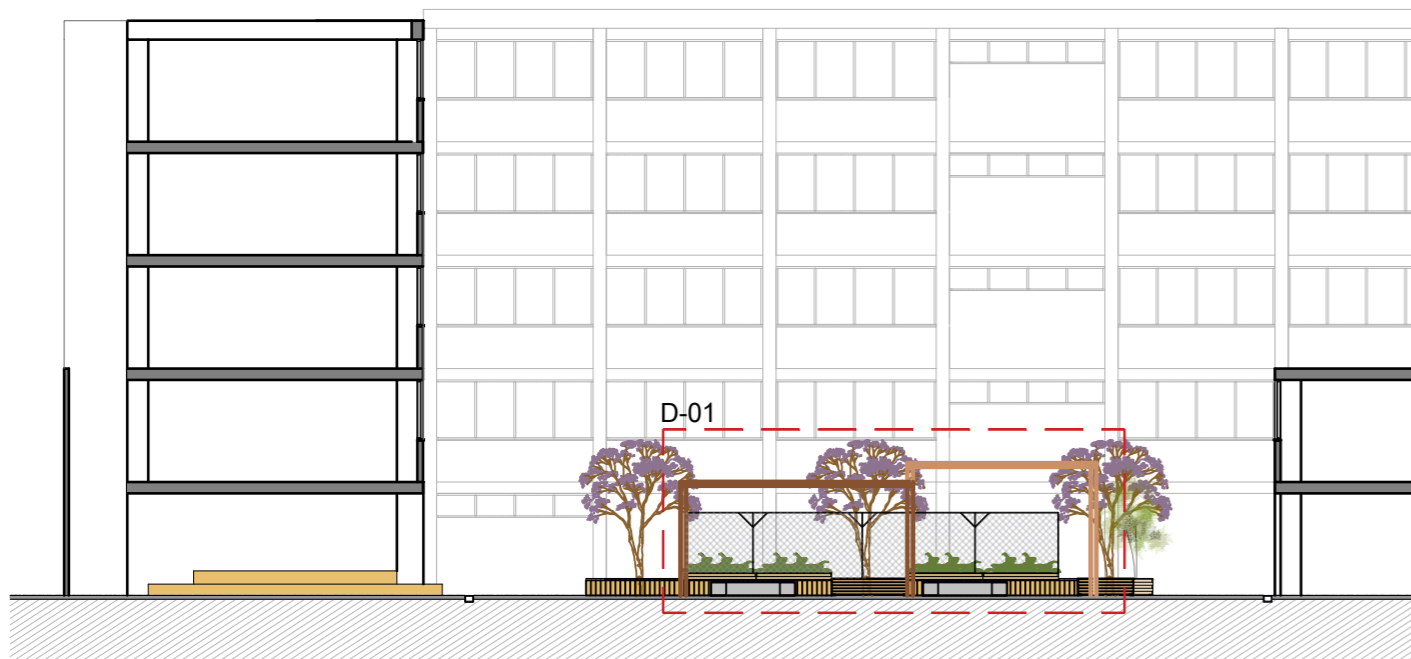

DETALLS - PÈRGOLA