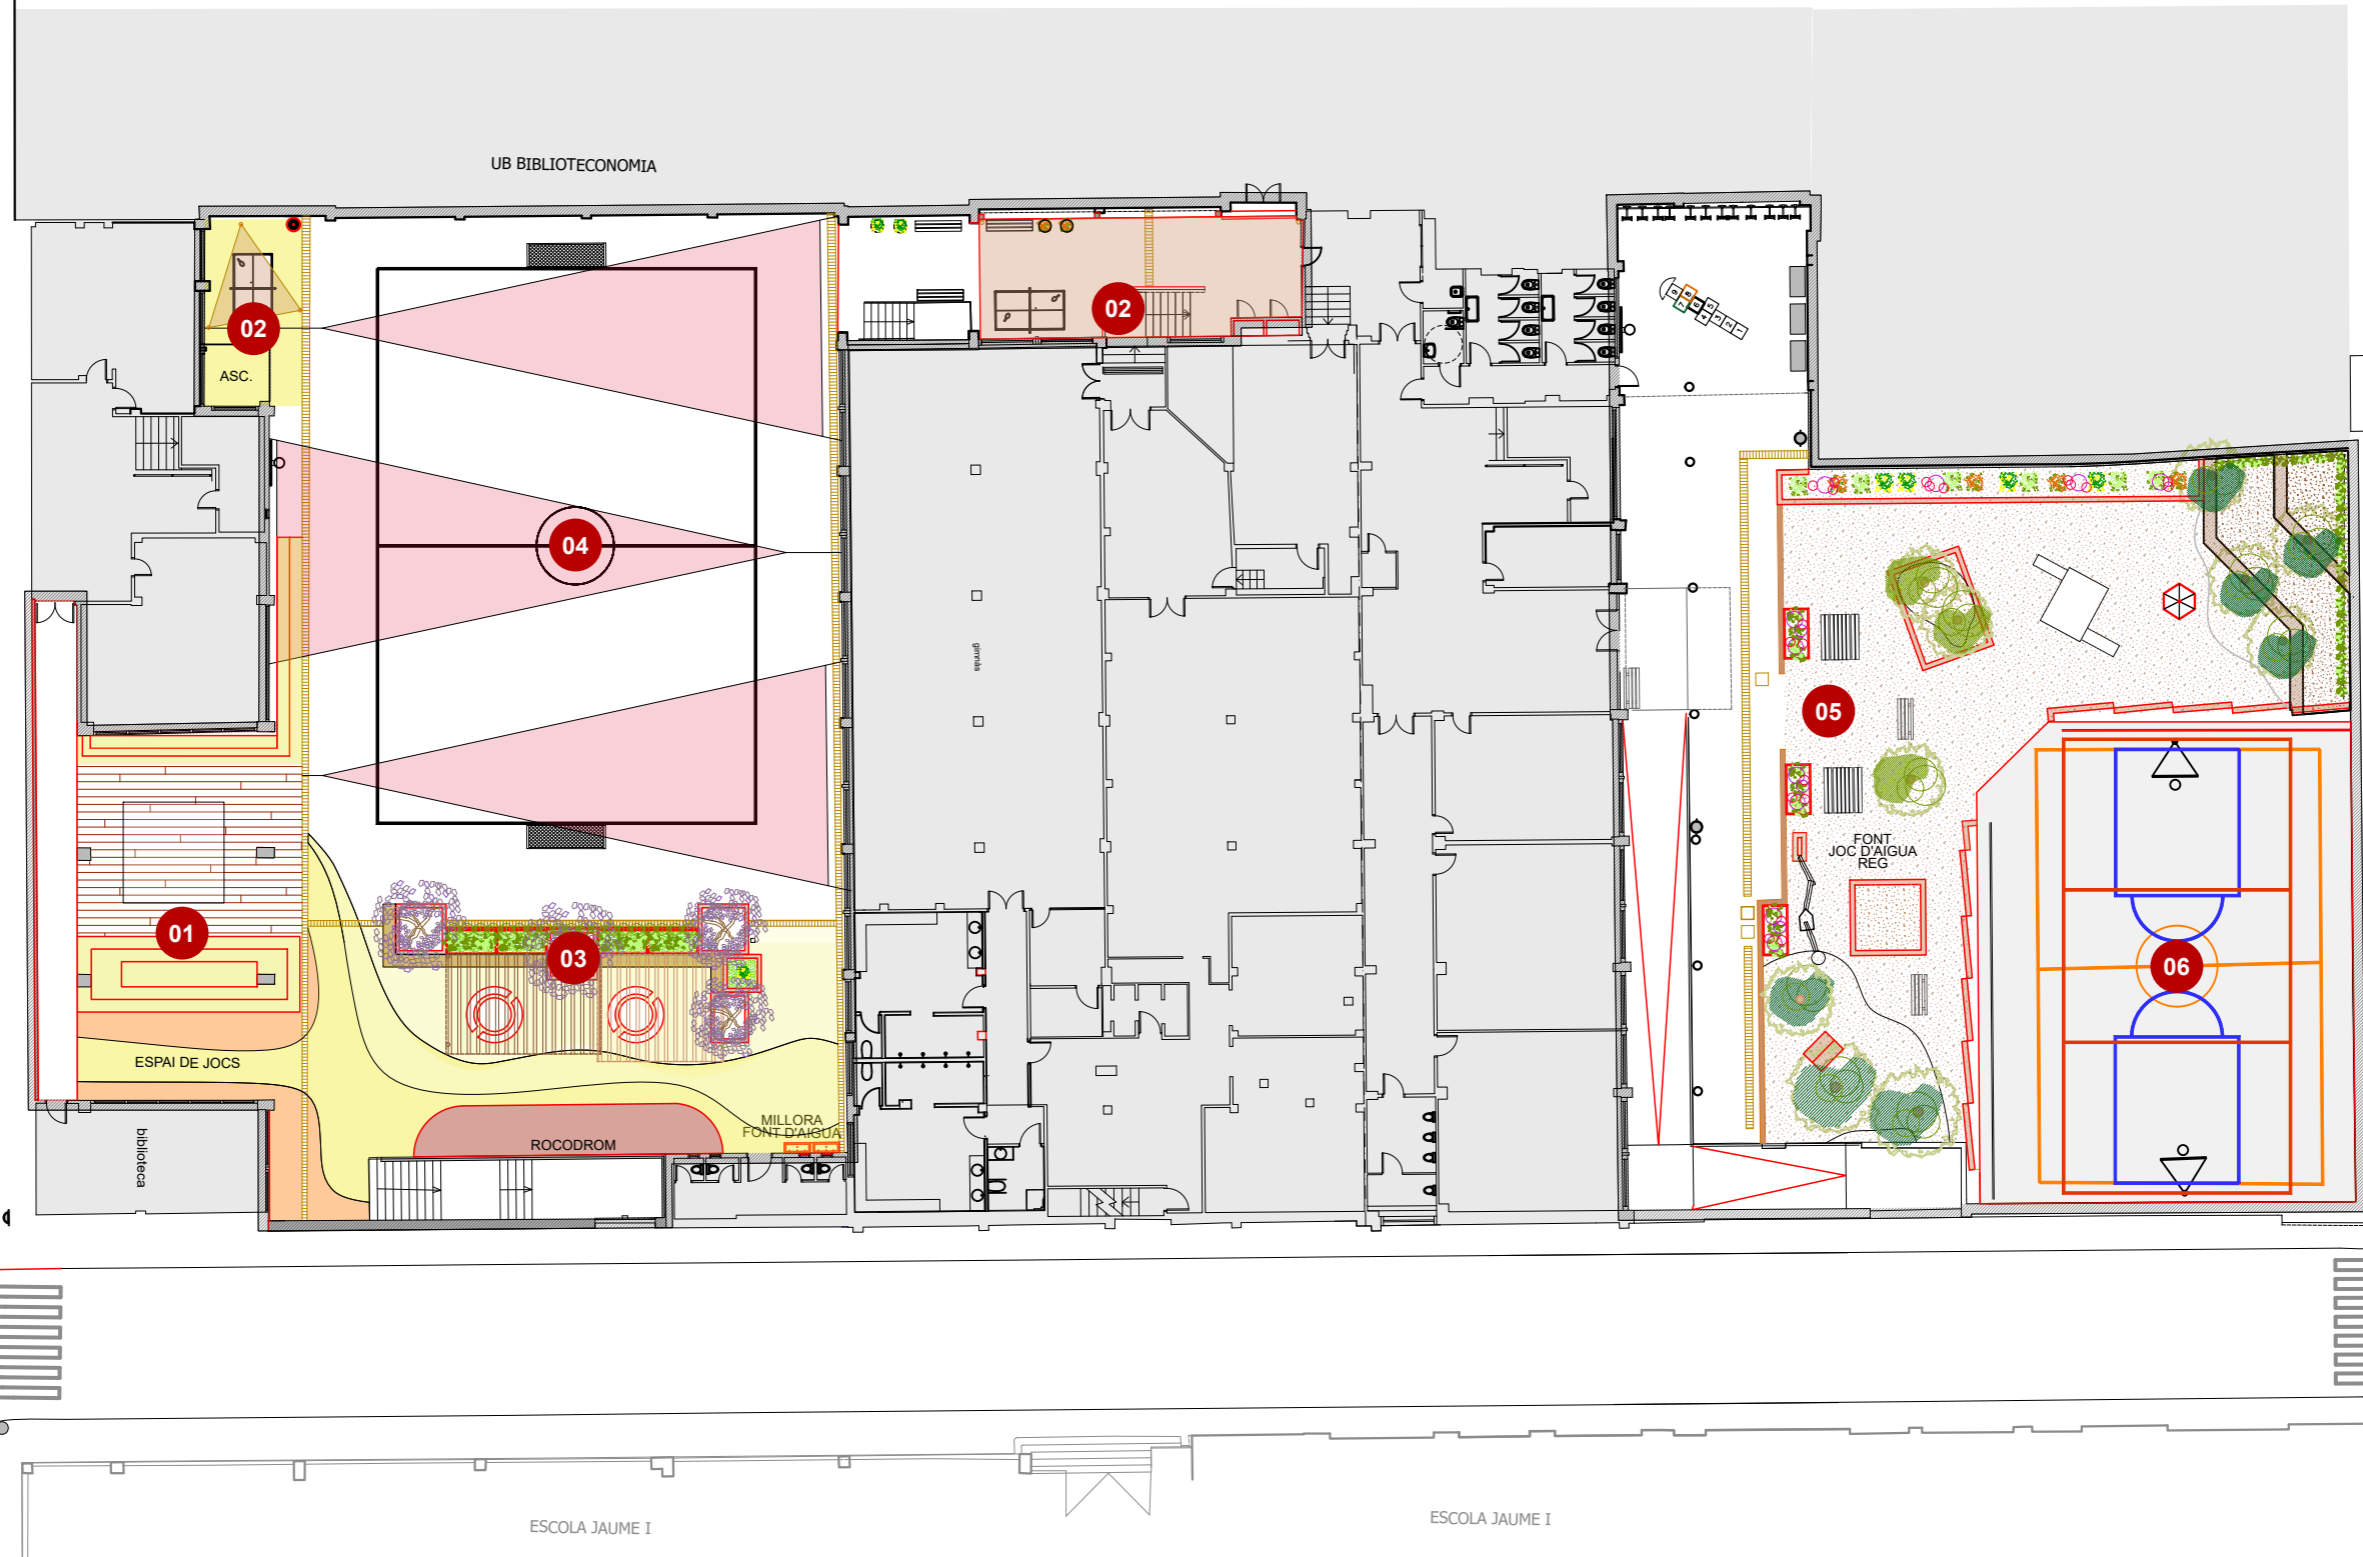

ACTUACIONS PROPOSTA

- **01** ESPAI ÀGORA I LECTURA
- **03** ESPAI RELACIÓ I TROBADA
- **05** PATI INFANTIL
- **02** ESPAI RELACIÓ
- **04** PISTA ESPORTIVA PRIMÀRIA
- **06** PISTA ESPORTIVA INFANTIL

REDACTOR DEL PROJECTE:

INTEGRAL AC

Jordi Seguró Capa

ACTUALITZACIÓ

05 - 04 - 2023

Escola Pràctiques Transformació de patis 2022/2023

Piànot:
PROPOSTA PLANTA PATI
OBRA NOVA

Escala:
A-3: 1/300
A-1: 1/ 150

Adreça : C./ Melcior de Palau, 138
Districte : Sants-Montjuïc
Data : Abril - 2023

Piànot n.
AC-01