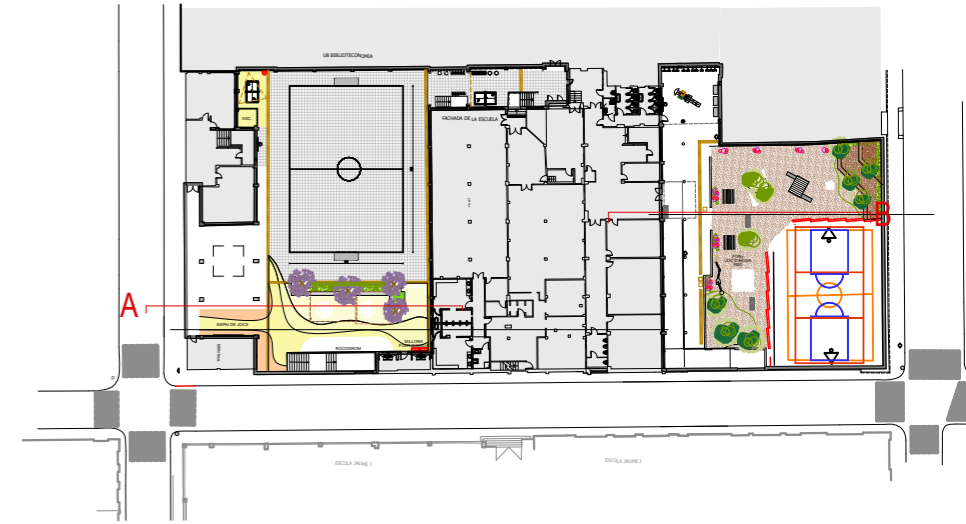

SECCIÓ A-A

REDACTOR DEL PROJECTE:

INTEGRAL AC

Jordi Seguró Capa

ACTUALITZACIÓ 05 - 04 - 2023

Escola Pràctiques
Transformació de patis 2022/2023

Piànot:
ESTAT ACTUAL
PATI ESCOLA-SECCIONS

Escales
A-3: 1/300
A-1: 1/ 150

Adreça : C./ Melcior de Palau, 138
Districte : Sants-Montjuïc
Data : Abril - 2023

Piànot n.
AC-01

Direcció d'Equipaments Educatius