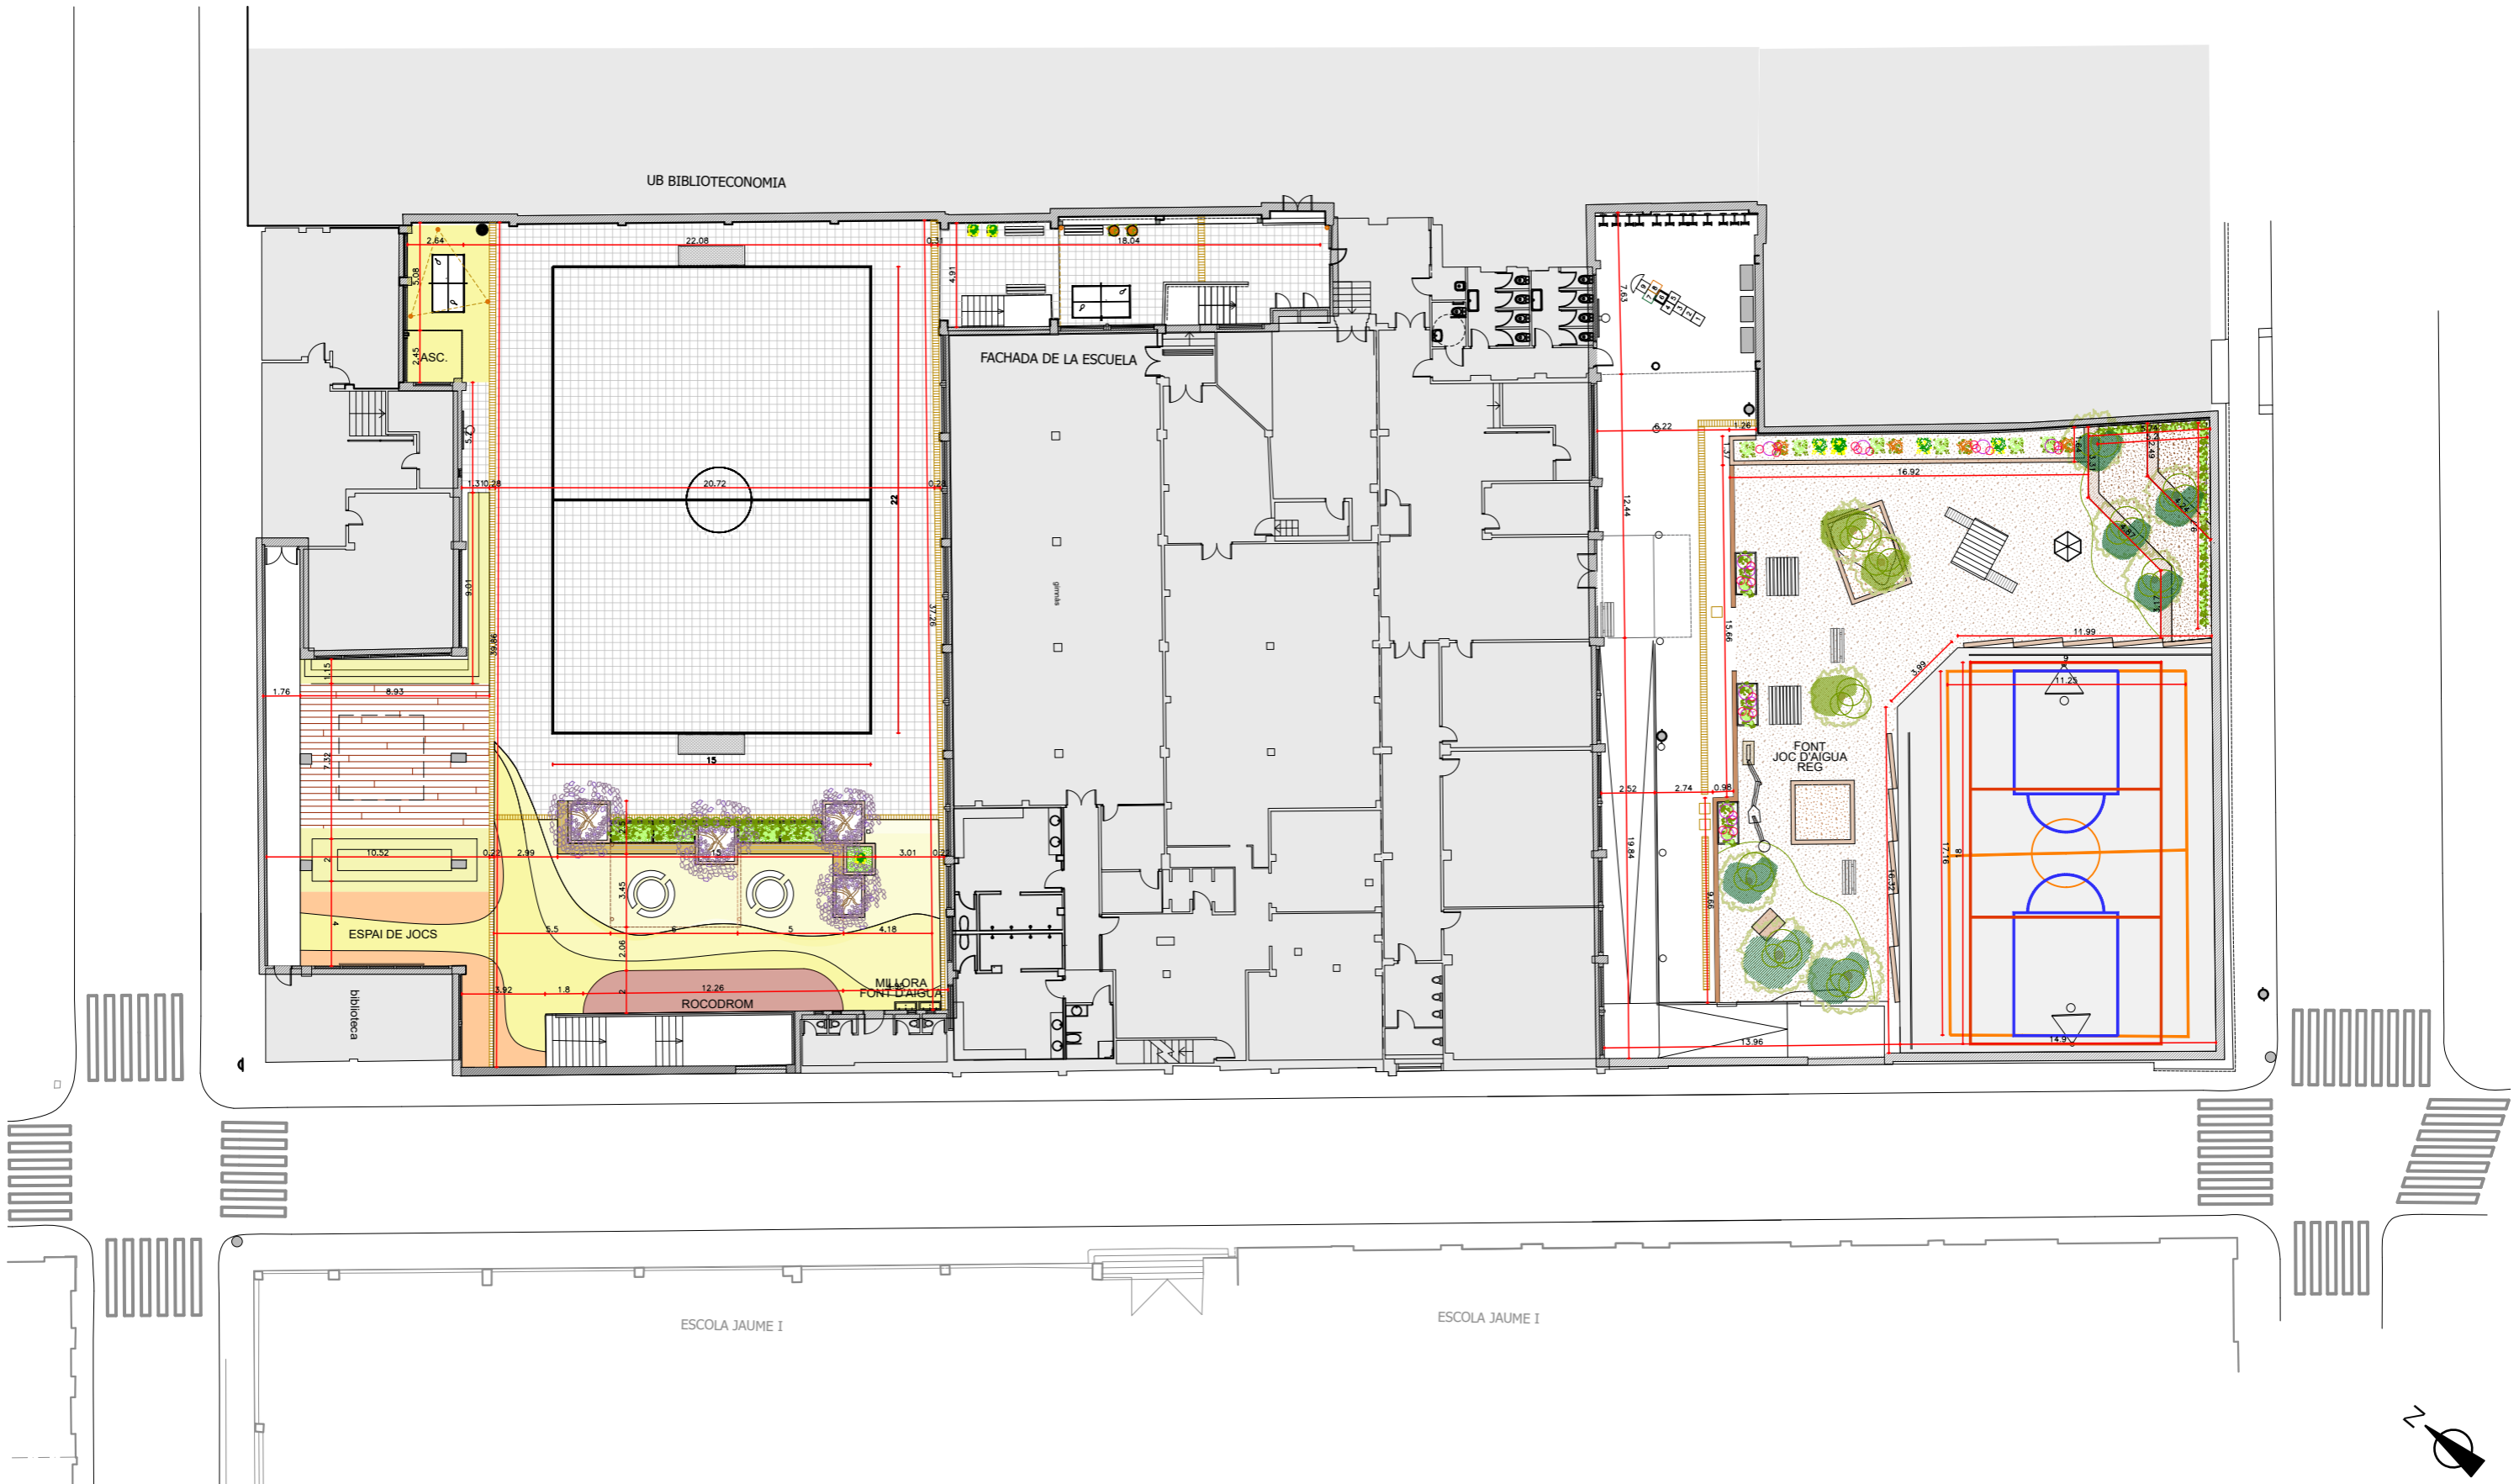

REDACTOR DEL PROJECTE:

INTEGRAL AC

Jordi Seguró Capa

ACTUALITZACIÓ 05 - 04 - 2023

Escola Pràctiques
Transformació de patis 2022/2023

Plànol:
REPLANTEO
PLANTA PATI

Escales: A-3: 1/300
A-1: 1/ 150
Adreça: C/ Melcior de Palau, 138
Districte: Sants-Montjuïc
Data: Abril - 2023

Plànol n.
PR-01

Direcció d'Equipaments Educatius