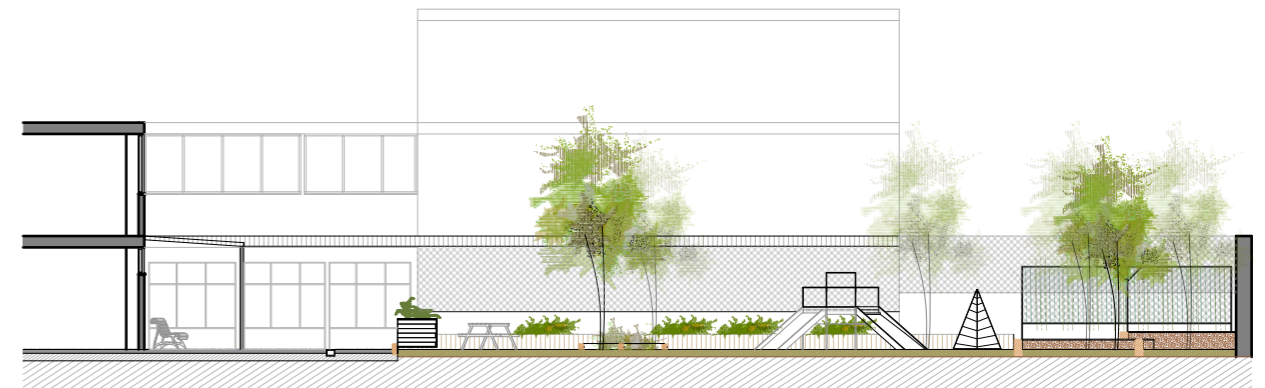

SECCIÓ B-B

REDACTOR DEL PROJECTE:

INTEGRAL AC

Jordi Seguró Capa

ACTUALITZACIÓ 05 - 04 - 2023

Escola Pràctiques
Transformació de patis 2022/2023

Piànot:
ESTAT ACTUAL
PATI ESCOLA-SECCIONS

Escales
A-3: 1/300
A-1: 1/ 150

Adreça : C./ Melcior de Palau, 138
Districte : Sants-Montjuïc
Data : Abril - 2023

Piànot n.
AC-01

Direcció d'Equipaments Educatius