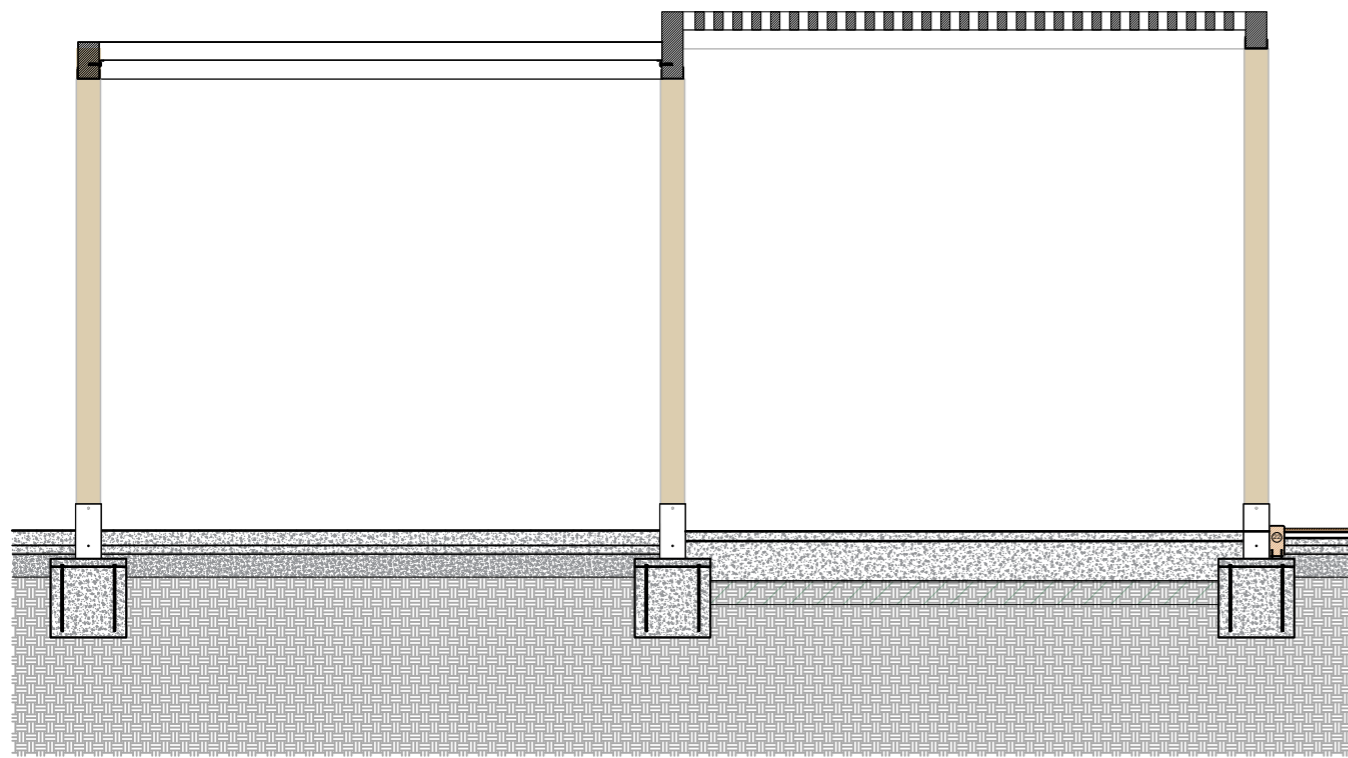

DETALLS - PÈRGOLA