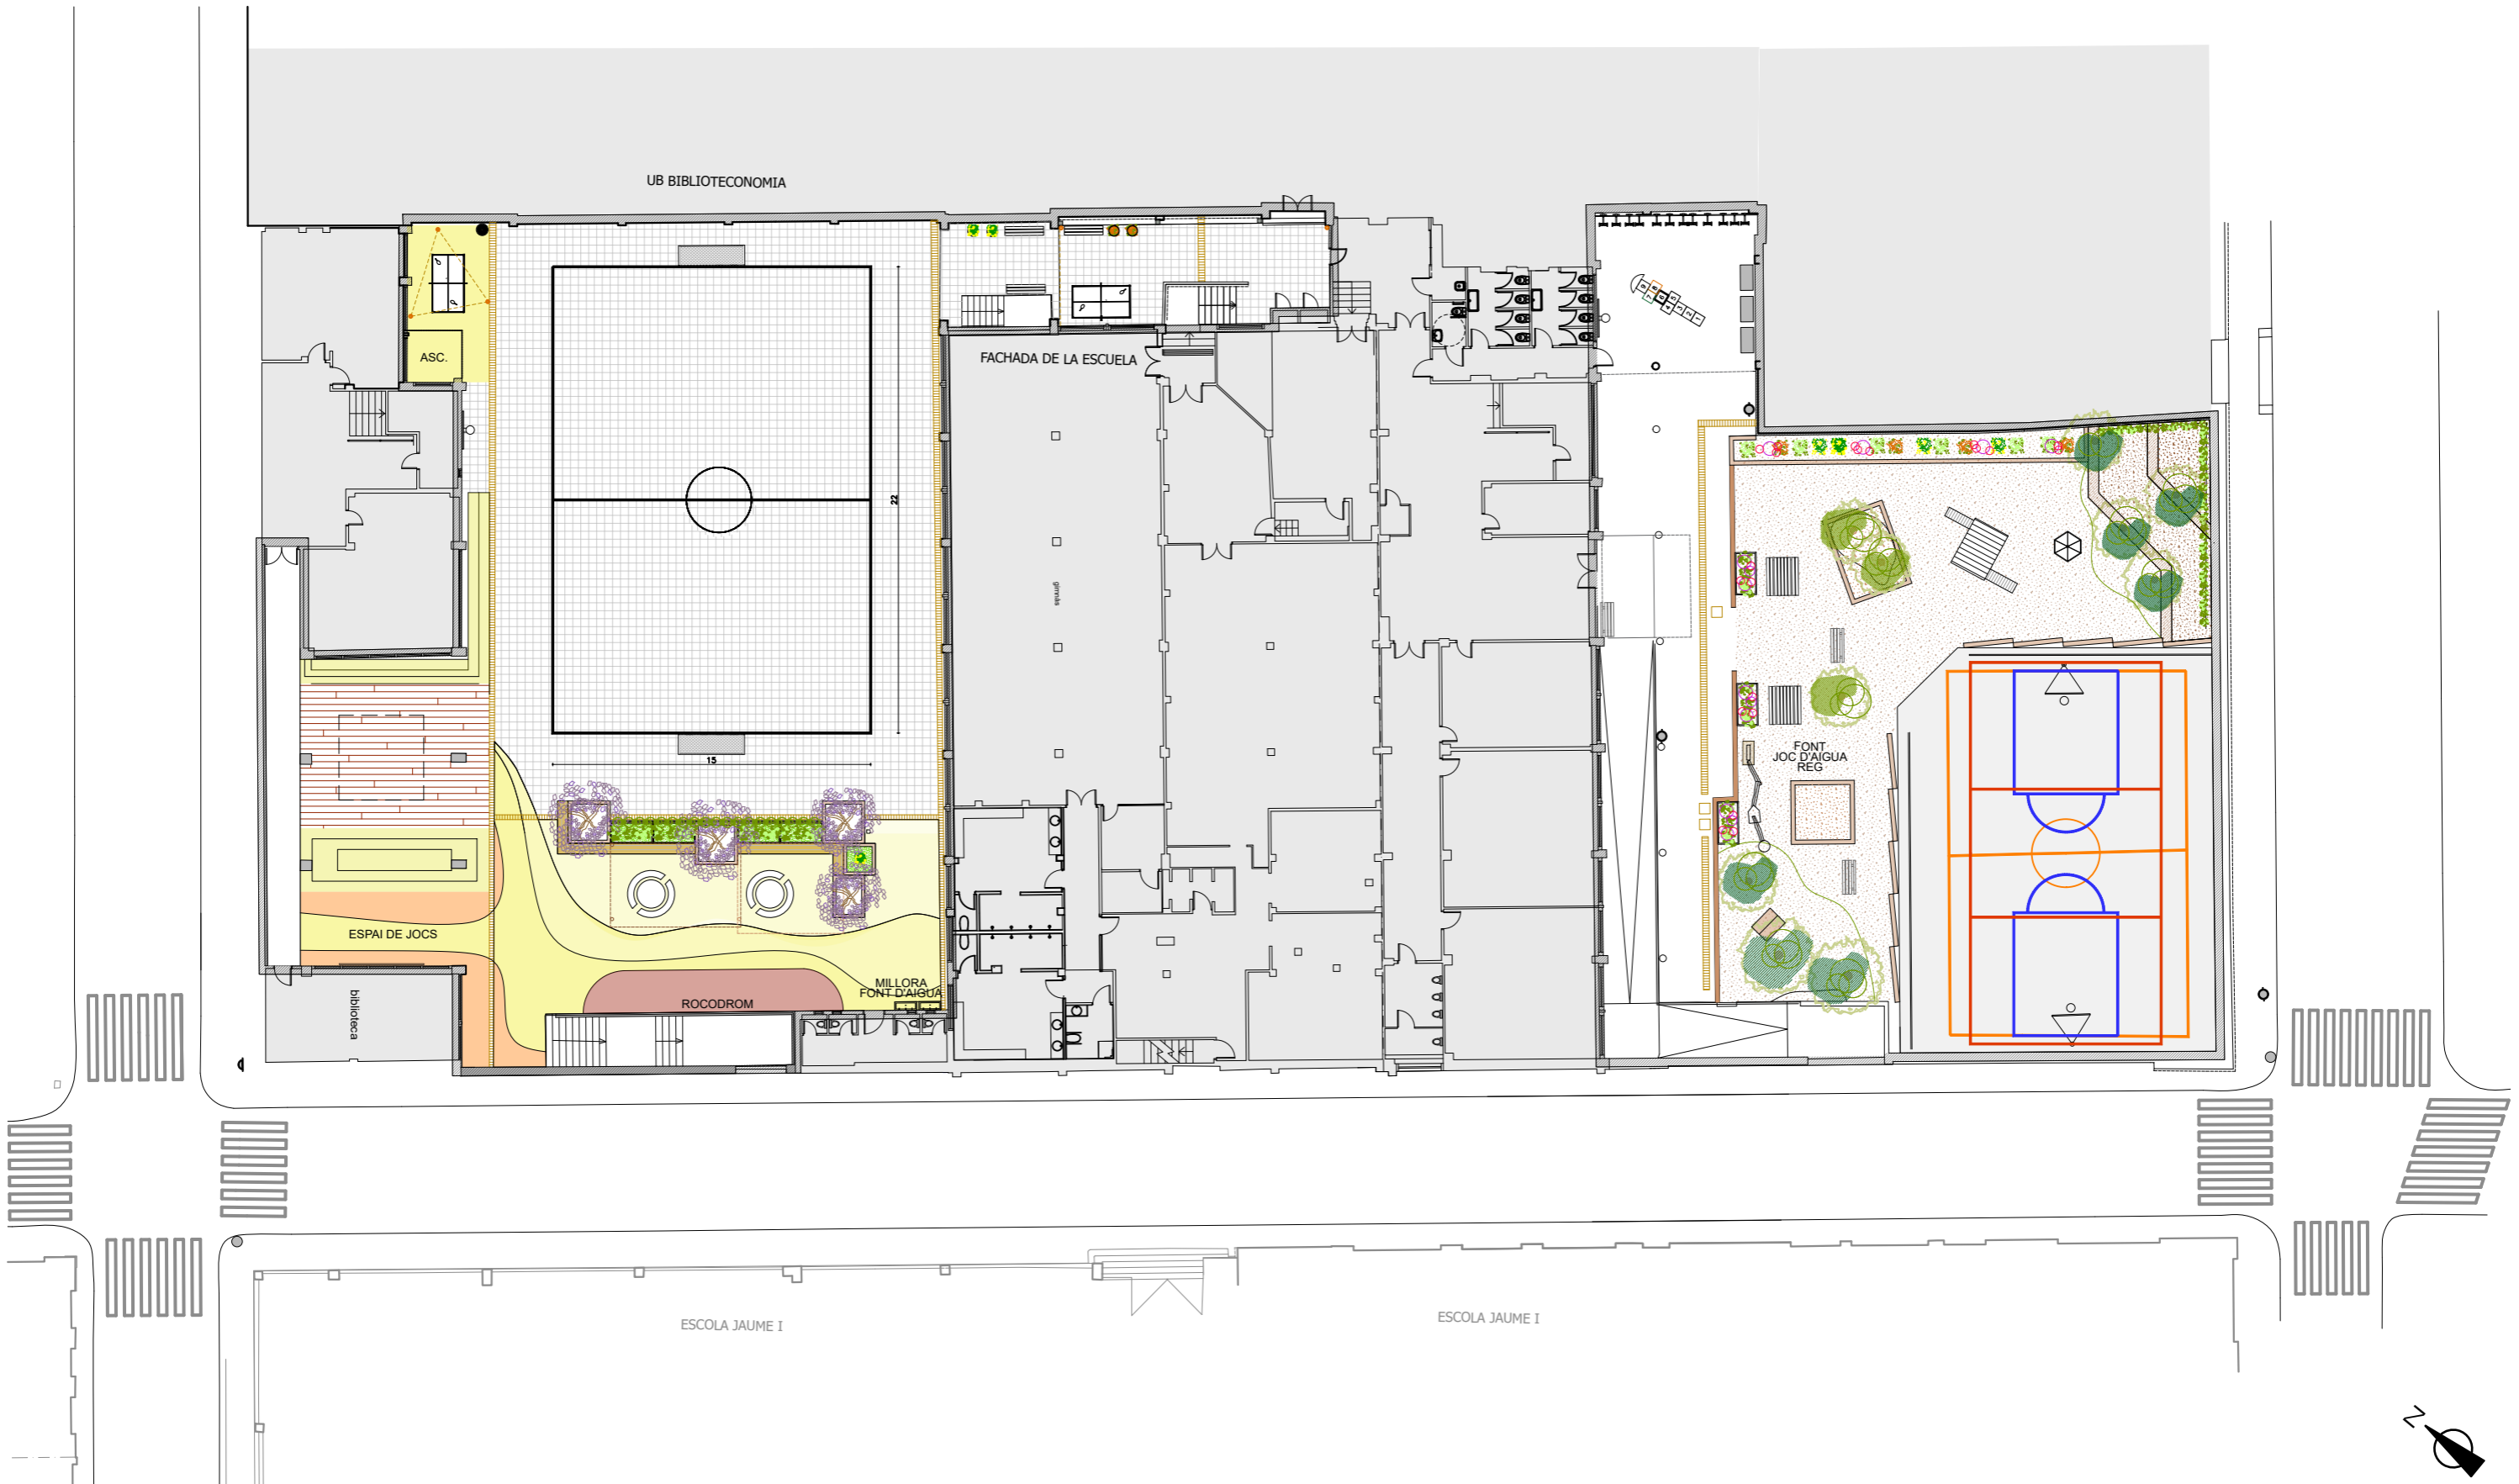

REDACTOR DEL PROJECTE:
INTEGRAL AC
Jordi Seguró Capa

ACTUALITZACIÓ   **05 - 04 - 2023**

Consorci d'Educació de Barcelona
Generalitat de Catalunya
Ajuntament de Barcelona

Escola Pràctiques
Transformació de patis 2022/2023

Plànol: PROPOSTA
PLANTA PATI

Escales: A-3: 1/300
A-1: 1/ 150

Adreça: C/ Melcior de Palau, 138
Districte: Sants-Montjuïc
Data: Abril - 2023

Plànol n. **PR-01**

Direcció d'Equipaments Educatius