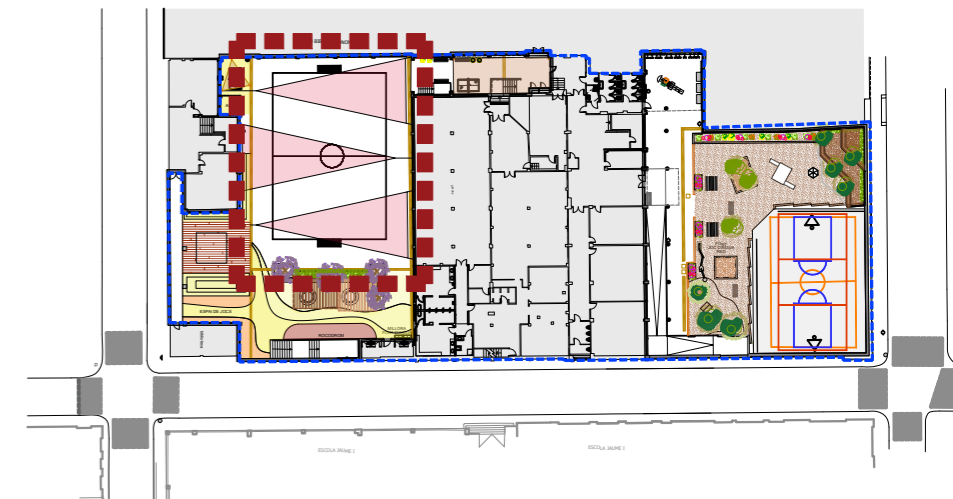

Plànol:
ACTUACIONS
Pati infantil

Escales: A-3: 1/100
A-1: 1/ 50
Adreça: C/ Melcior de Palau, 138
Districte: Sants-Montjuïc
Data: Abril - 2023

Plànol n.
AC-07

ACTUACIONS

- Es manté l'actual pista esportiva
- Canvi de canals
- Nova font
- Re-marcatge pista