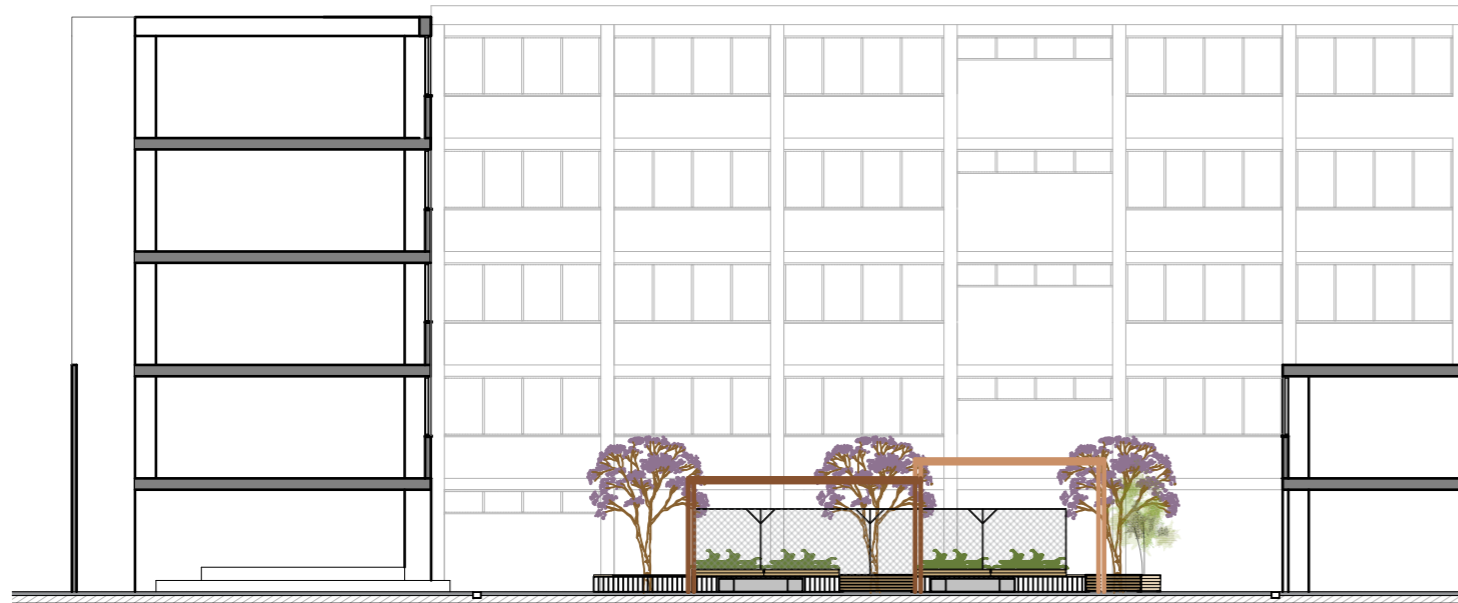

SECCIÓ A-A

REDACTOR DEL PROJECTE:

INTEGRAL AC

Jordi Seguró Capa

ACTUALITZACIÓ 05 - 04 - 2023

Escola Pràctiques
Transformació de patis 2022/2023

Piànot:
ESTAT ACTUAL
PATI ESCOLA-SECCIONS

Escales
A-3: 1/300
A-1: 1/ 150

Adreça : C./ Melcior de Palau, 138
Districte : Sants-Montjuïc
Data : Abril - 2023

Piànot n.
AC-01

Direcció d'Equipaments Educatius