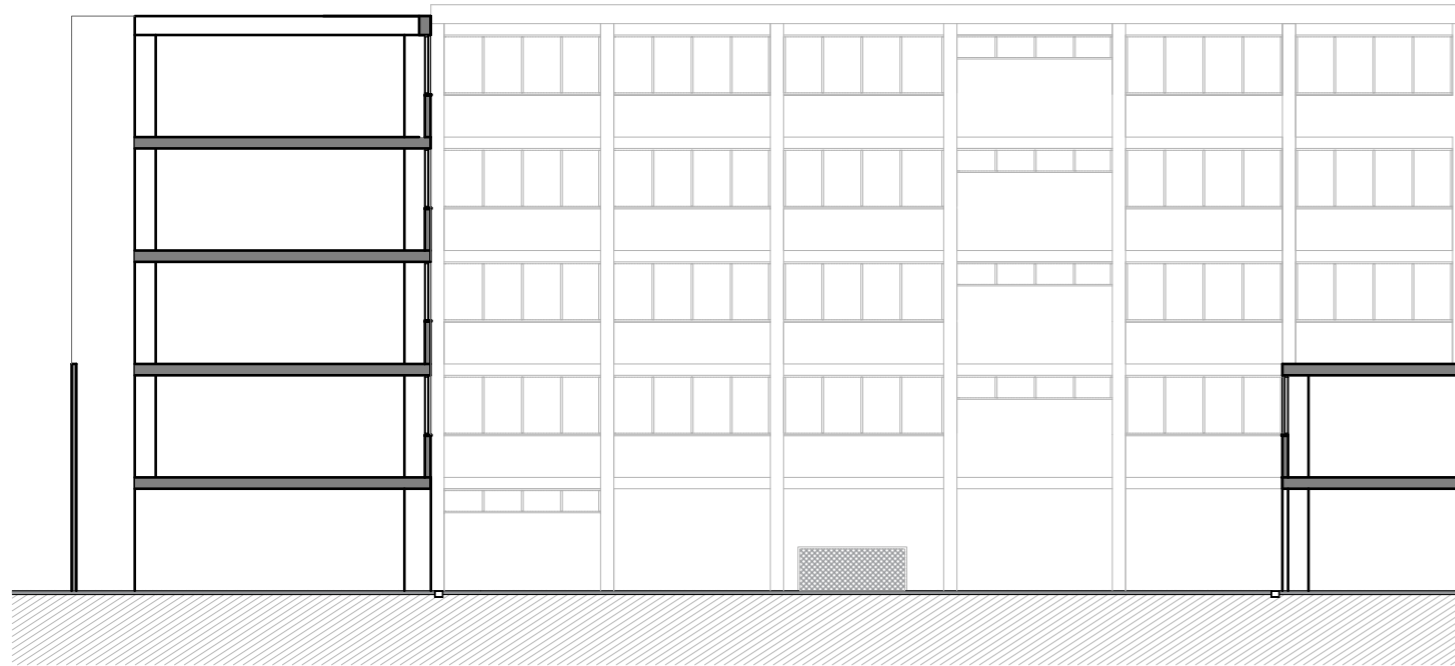

SECCIÓ A-A

REDACTOR DEL PROJECTE:

INTEGRAL AC

Jordi Seguró Capa

ACTUALITZACIÓ 05 - 04 - 2023

Escola Pràctiques
Transformació de patis 2022/2023

Piànot:
ESTAT ACTUAL
PATI ESCOLA-SECCIONS

Escales
A-3: 1/300
A-1: 1/ 150

Adreça : C./ Melcior de Palau, 138
Districte : Sants-Montjuïc
Data : Abril - 2023

Piànot n.
EA-03

Direcció d'Equipaments Educatius