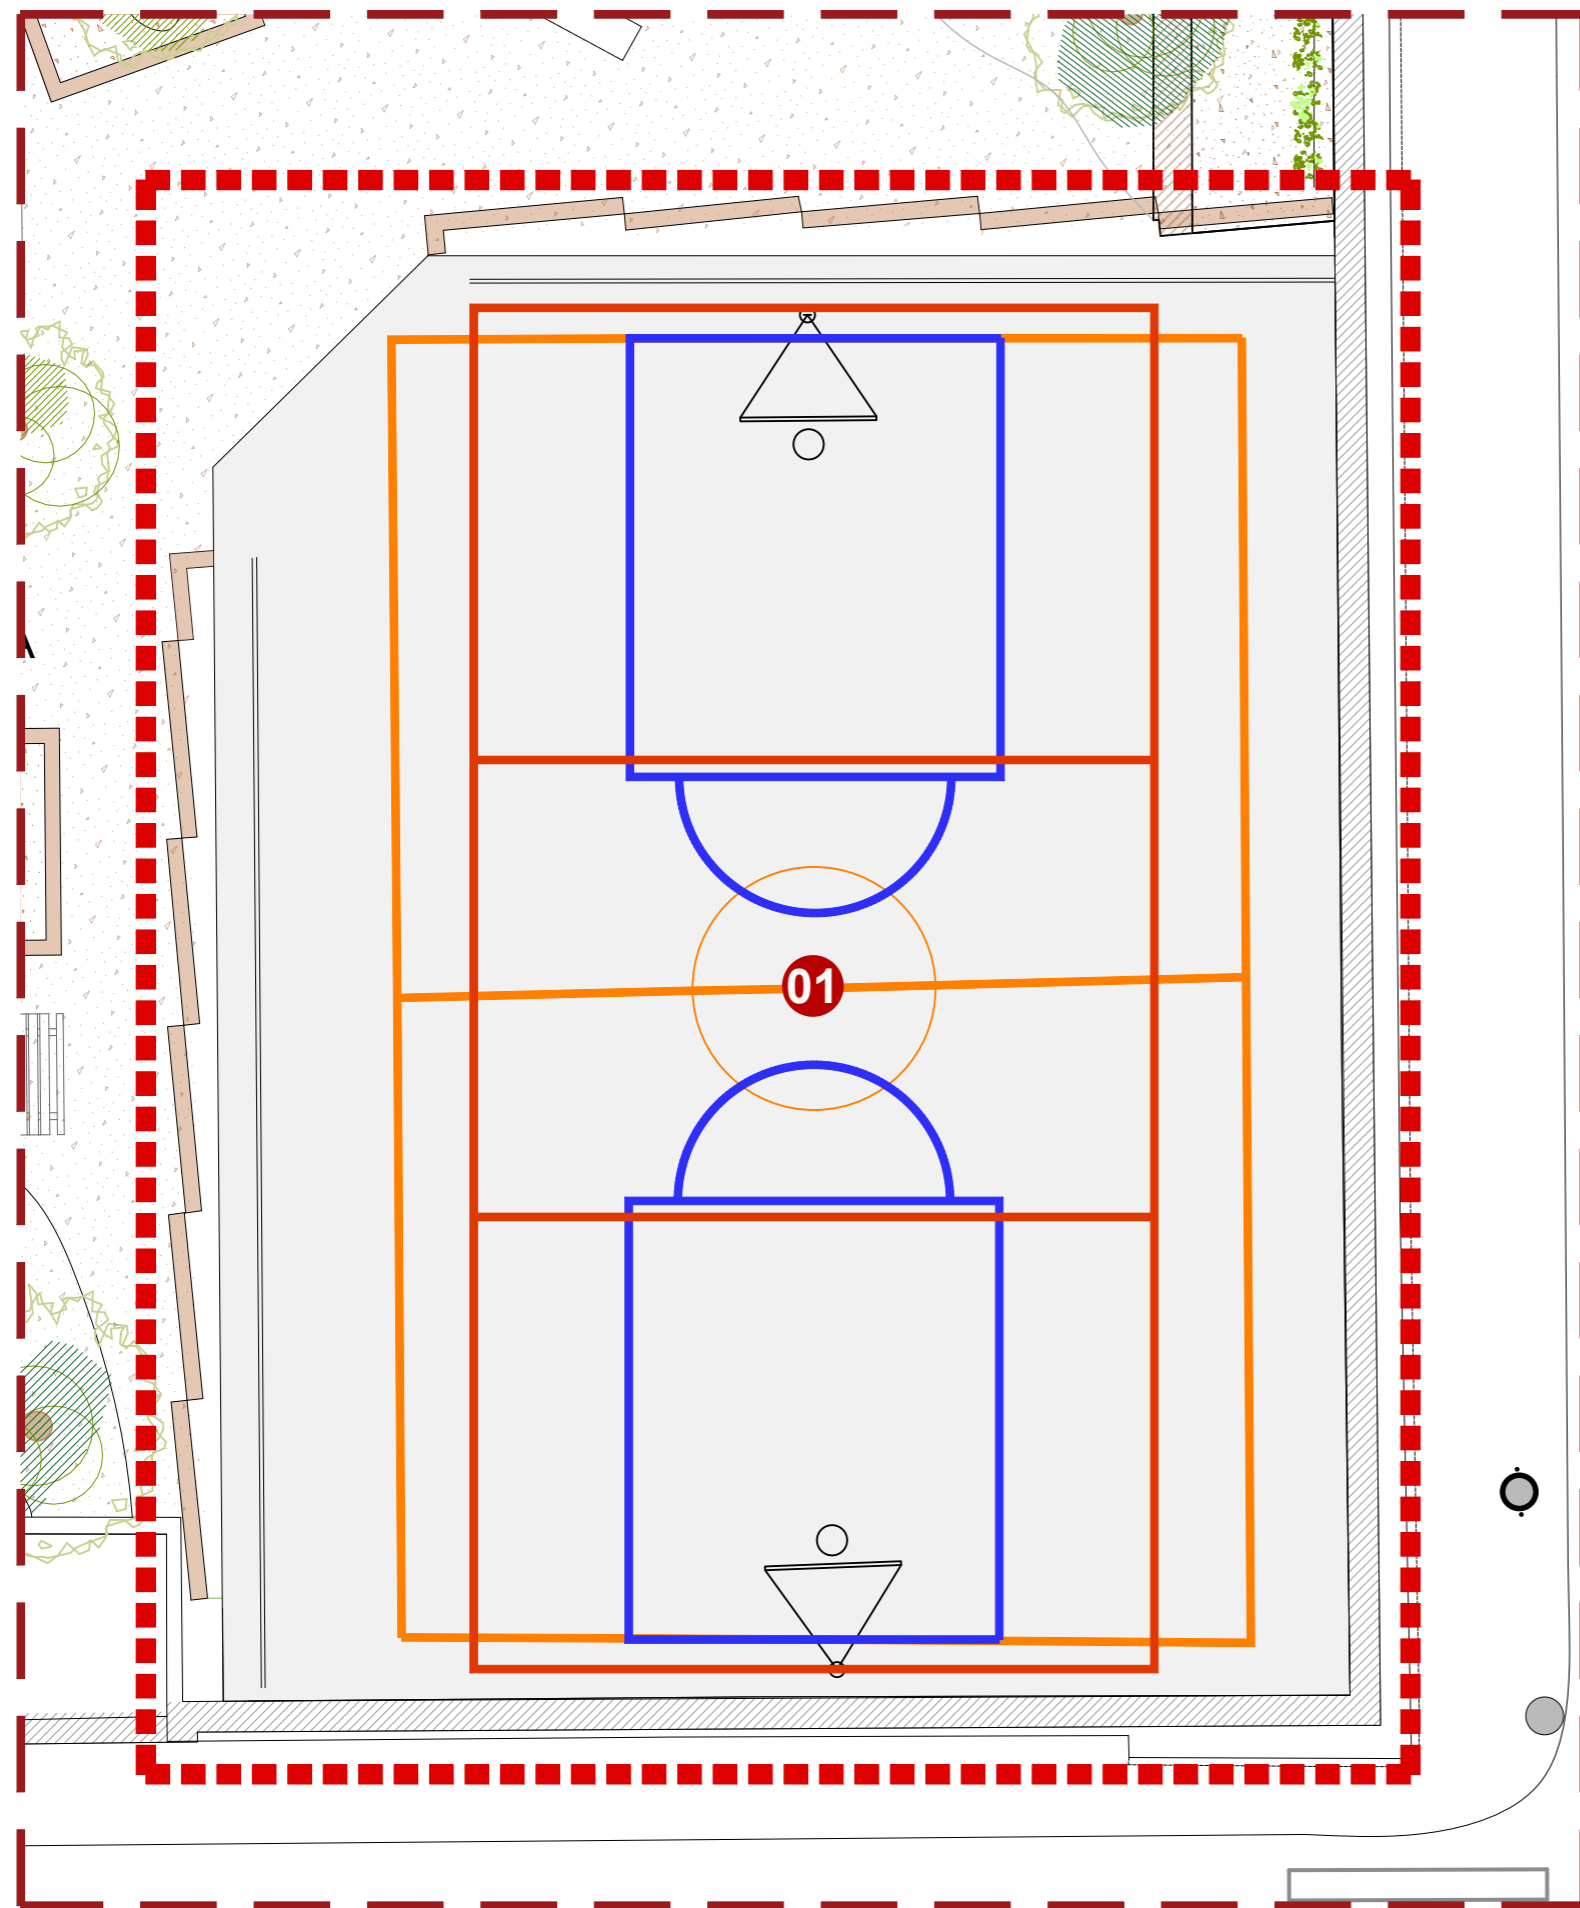

01 - MARCATGE PISTA

ACTUACIONS

- Element d'aigua
- Camp de voley
- Marcatge pista

REDACTOR DEL PROJECTE:

INTEGRAL AC

Jordi Seguró Capa

ACTUALITZACIÓ

05 - 04 - 2023

Escola Pràctiques
Transformació de patis 2022/2023

Plànol:
ACTUACIONS
Pista esportiva infantil

Escales: A-3: 1/100
A-1: 1/ 50
Adreça: C/ Melcior de Palau, 138
Districte: Sants-Montjuïc
Data: Abril - 2023

Plànol n.
AC-08